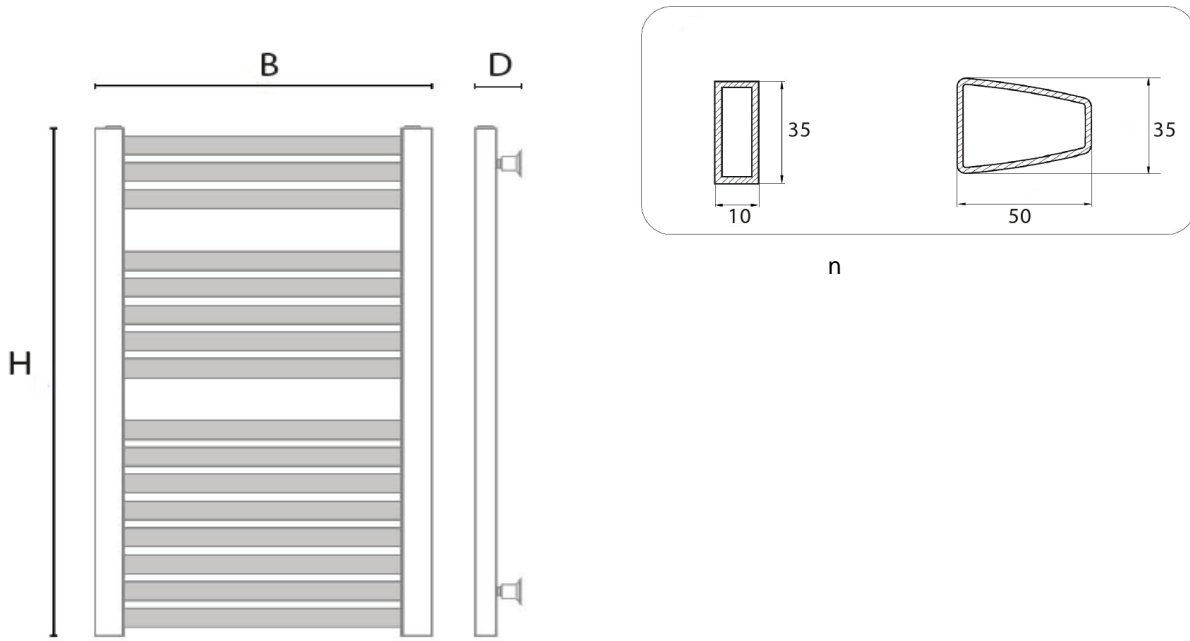

BASE ELEKTRISCHDesignradiator met
aansluiting rechtsonder**Technische documentatie**

Artikelcode	Kleur	Hoogte (H)	Breedte (B)	Diepte (D)	Watt 75/65/20°C
74024201	Wit glans	1210	565	66	300
74024202	Graphit glossy	1210	565	66	300
74024203	Dark graphit matt	1210	565	66	300
74024204	Quartz	1210	565	66	300
74024205	Light graphit matt	1210	565	66	300
74024206	Grey matt	1210	565	66	300
74024207	Wit mat	1210	565	66	300
74024301	Wit glans	1410	565	66	600
74024302	Graphit glossy	1410	565	66	600
74024303	Dark graphit matt	1410	565	66	600
74024304	Quartz	1410	565	66	600
74024305	Light graphit matt	1410	565	66	600
74024306	Grey matt	1410	565	66	600
74024307	Wit mat	1410	565	66	600
74024401	Wit glans	1725	565	66	600
74024402	Graphit glossy	1725	565	66	600
74024403	Dark graphit matt	1725	565	66	600
74024404	Quartz	1725	565	66	600
74024405	Light graphit matt	1725	565	66	600
74024406	Grey matt	1725	565	66	600
74024407	Wit mat	1725	565	66	600

Alle aangegeven maten zijn in millimeters

BASE ELEKTRISCH

Designradiator met
aansluiting rechtsonder

Technische documentatie - vervolg

 aansluiting
verwarmingselement

Aantal buizen per radiator