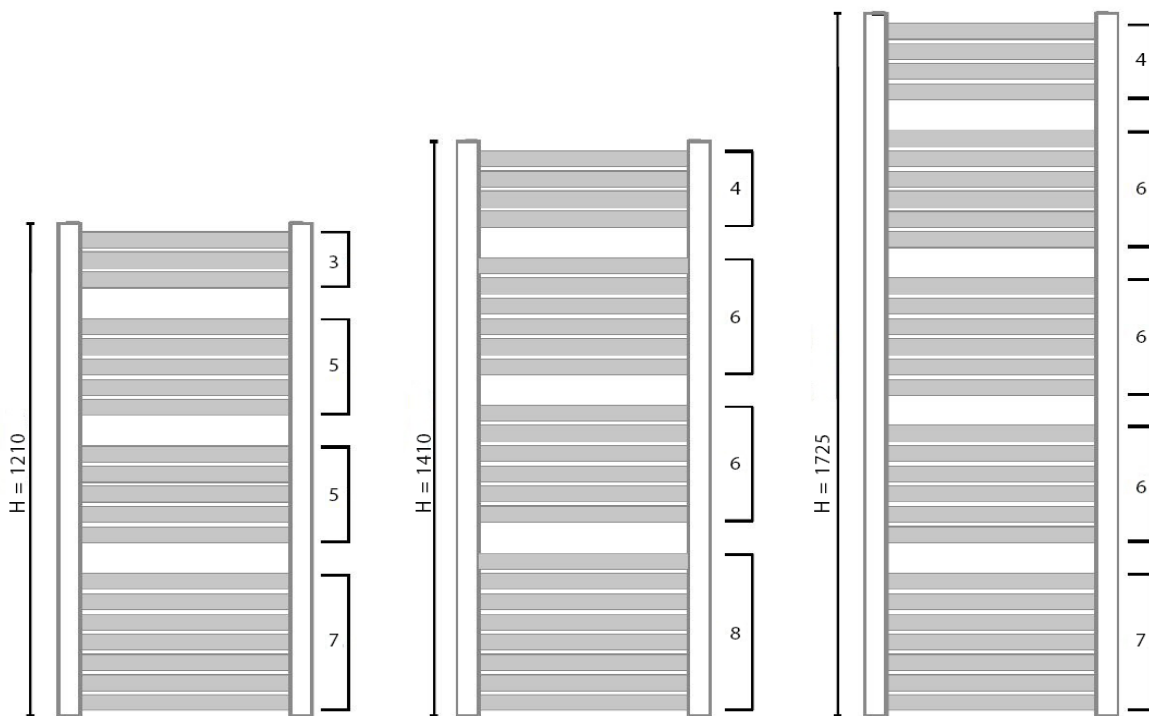

BASE ELEKTRISCHDesignradiator met
aansluiting rechtsonder**Technische documentatie**

Artikelcode	Kleur	Hoogte (H)	Breedte (B)	Diepte (D)	Watt 75/65/20°C
74024201	Wit glans	1210	565	66	300
74024202	Graphit glossy	1210	565	66	300
74024203	Dark graphit matt	1210	565	66	300
74024204	Quartz	1210	565	66	300
74024205	Light graphit matt	1210	565	66	300
74024206	Grey matt	1210	565	66	300
74024207	Wit mat	1210	565	66	300
74024301	Wit glans	1410	565	66	600
74024302	Graphit glossy	1410	565	66	600
74024303	Dark graphit matt	1410	565	66	600
74024304	Quartz	1410	565	66	600
74024305	Light graphit matt	1410	565	66	600
74024306	Grey matt	1410	565	66	600
74024307	Wit mat	1410	565	66	600
74024401	Wit glans	1725	565	66	600
74024402	Graphit glossy	1725	565	66	600
74024403	Dark graphit matt	1725	565	66	600
74024404	Quartz	1725	565	66	600
74024405	Light graphit matt	1725	565	66	600
74024406	Grey matt	1725	565	66	600
74024407	Wit mat	1725	565	66	600

Alle aangegeven maten zijn in millimeters

BASE ELEKTRISCH

Designradiator met
aansluiting rechtsonder

Technische documentatie - vervolg

 aansluiting
verwarmingselement

Aantal buizen per radiator