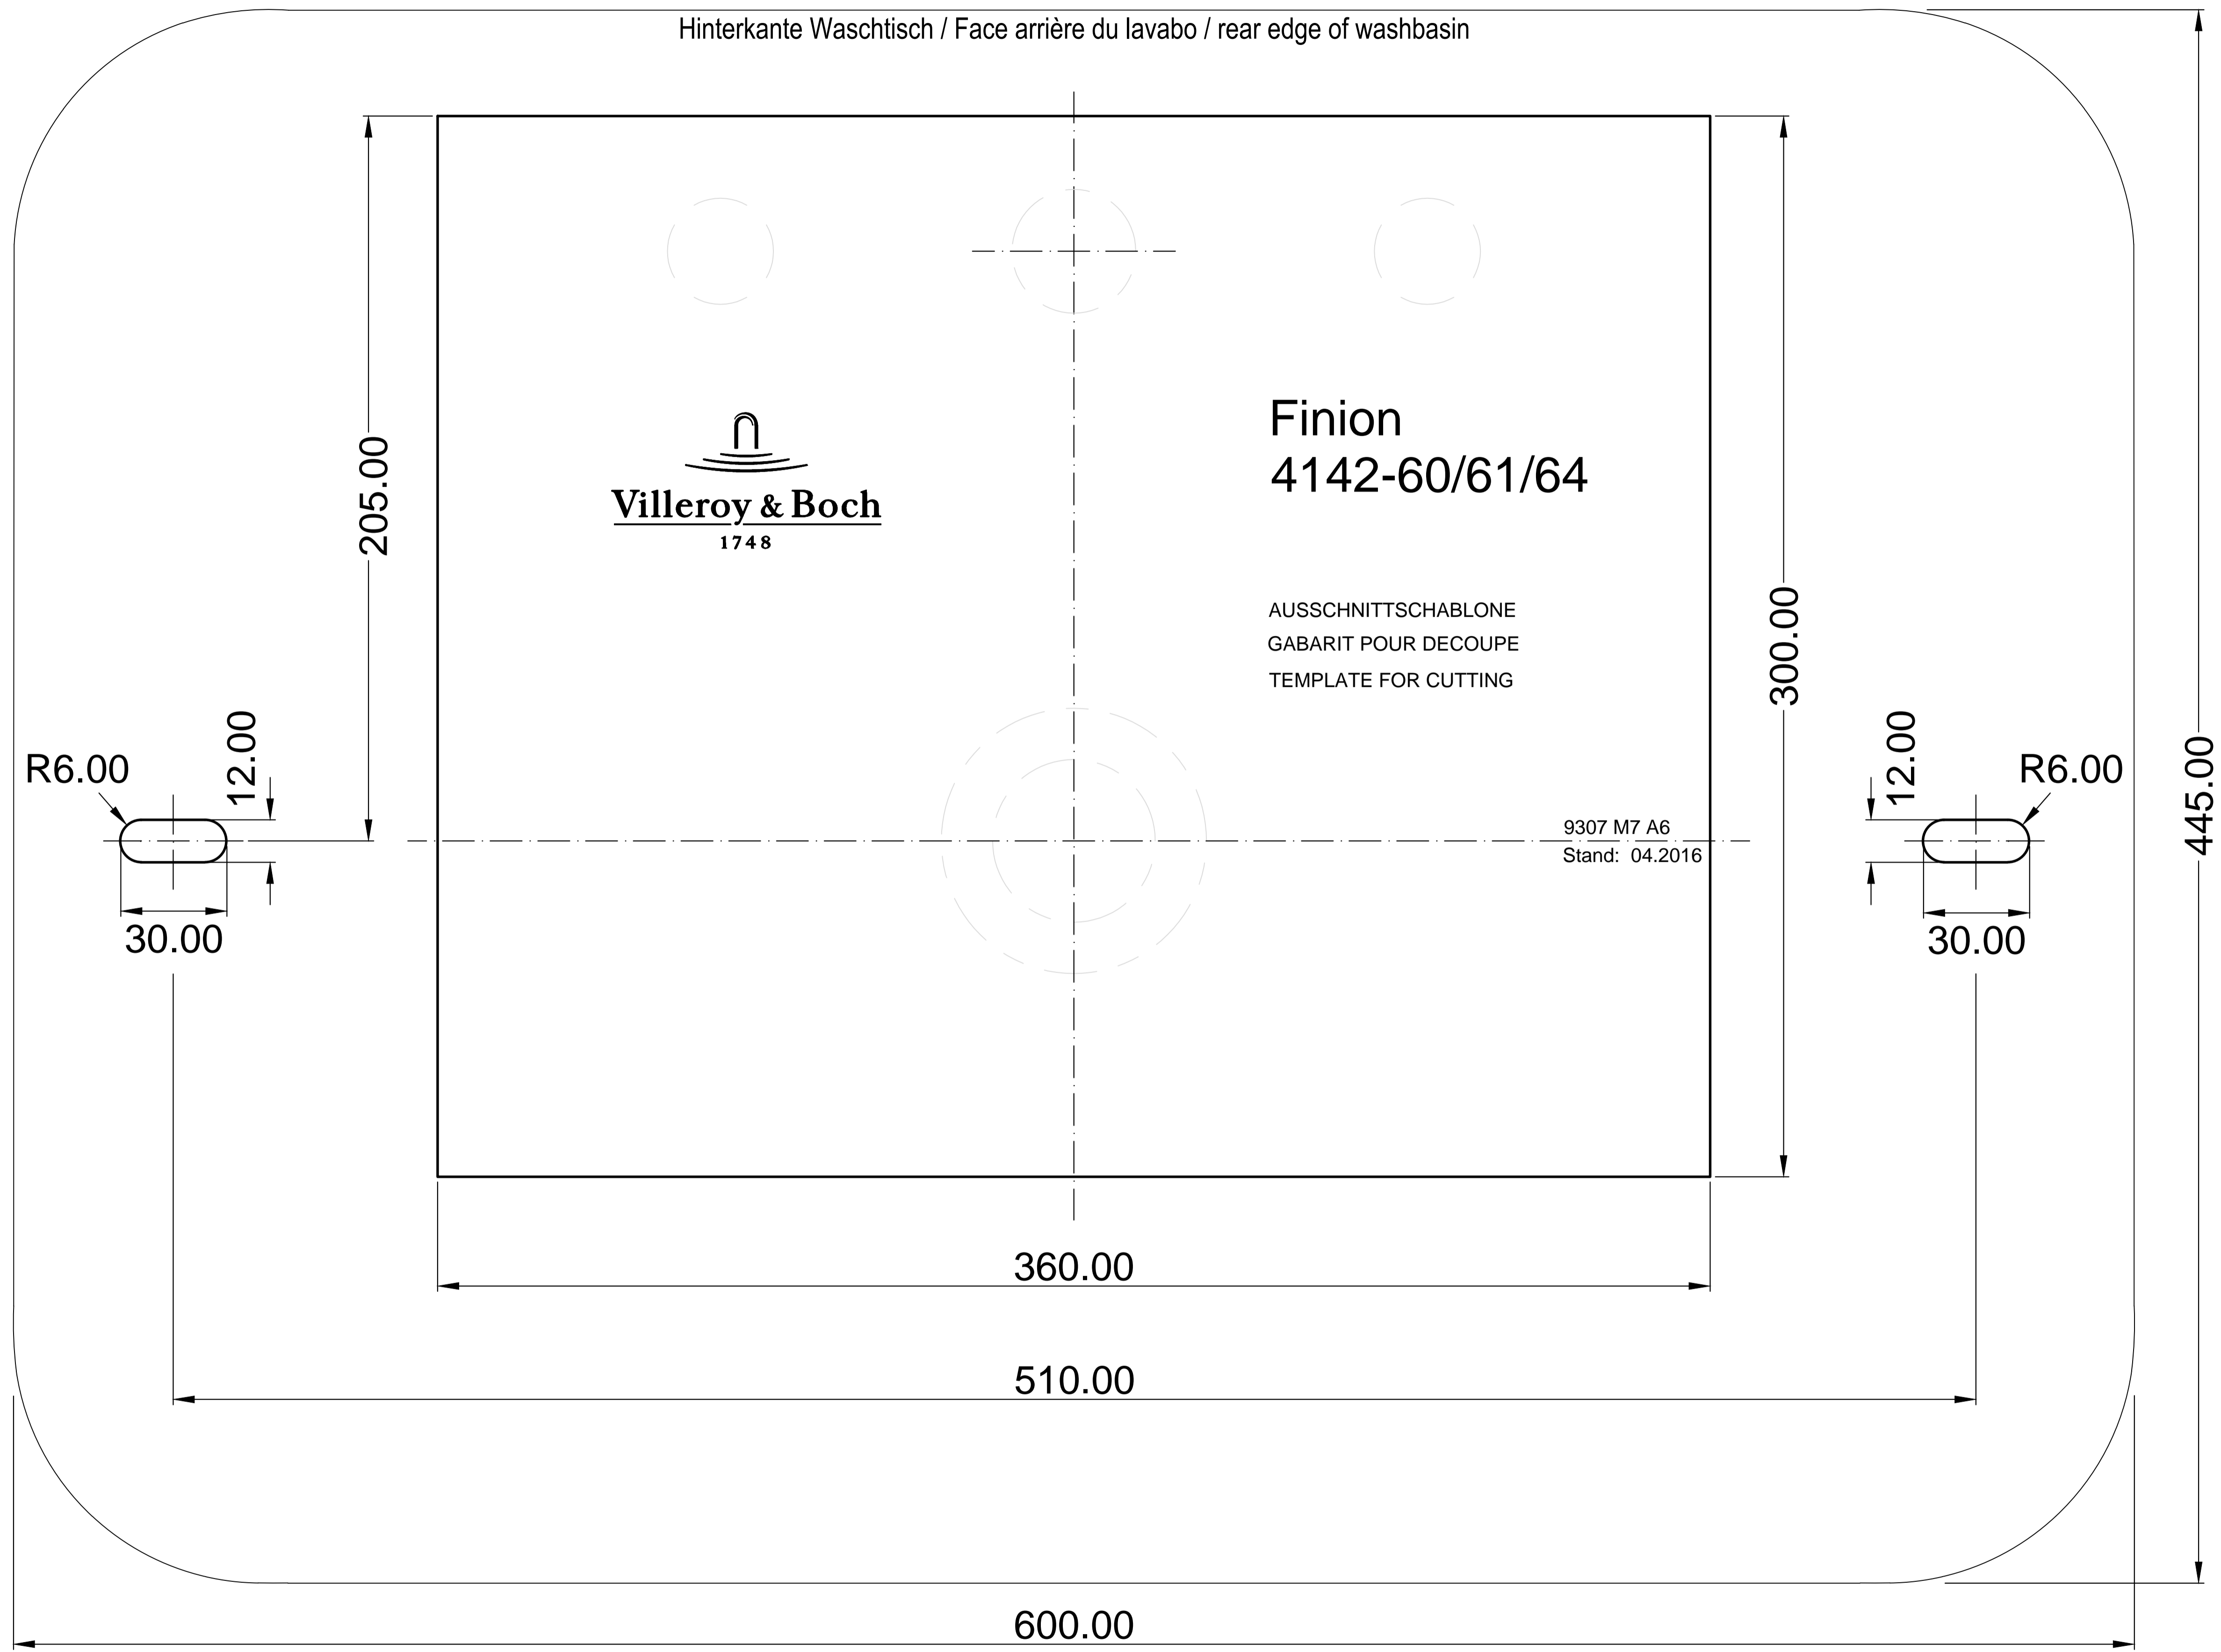

Hinterkante Waschtisch / Face arrière du lavabo / rear edge of washbasin

Villeroy & Boch
1748

Finion
4142-60/61/64

AUSSCHNITTSCHABLONE
GABARIT POUR DECOUPE
TEMPLATE FOR CUTTING

9307 M7 A6
Stand: 04.2016

R6.00

12.00

30.00

205.00

360.00

510.00

600.00

300.00

12.00

30.00

R6.00

445.00