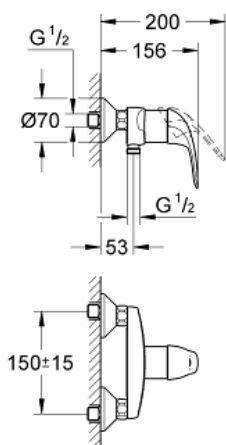

EUROECO Eéngreepsmengkraan voor douche

MODEL # 32740000

GROHE nv – sa
Leuvensesteenweg 369 | 1932 Zaventem
T: 02/223 17 60 | E-mail: info.be@grohe.com

Pure Freude
an Wasser

GROHE