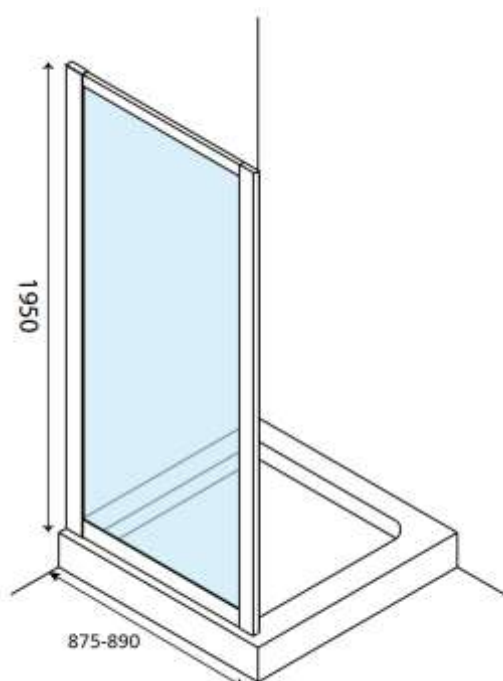

SWING EASY – VASTE WAND - 90X195 – CHROOM

SKU 224117

AFBEELDING

MAATTEKENING

06.2016

F224117N

Afmetingen en assortiment kunnen worden gewijzigd zonder voorafgaandelijk bericht

Type douchedeur	Vaste wand
Materiaal profiel	Aluminium
Uitvoering profiel	Chroom
Uitvoering glas	Helder veiligheidsglas
Dikte glas	6 mm
Behandeling glas	Nee
Mogelijke opstellingen	Draaideur of schuifdeur
Draairichting	/
Inbouwmaat	875 – 890 mm
Instapbreedte	/
Radius	/
Omkeerbaar	Ja
Liftfunctie	Nee
Greep	Nee
Type scharnier / wieltjes	Nee
Materiaal scharnier/wieltjes	/
Wegklapbare deur	Nee
Magnetische sluiting	Nee
Verbredingsprofiel	224118
Keuringen	CE
Netto gewicht	28 kg
Garantie	5 jaar
Extra's	Gemakkelijk montage
Frameloze	Geen horizontale profielen
Met bevestigingsmateriaal	Ja