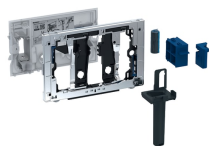

Houder voor Geberit DuoFresh stick, voor Sigma inbouwspoelreservoir 8 cm

Voorbeeldafbeelding

Gebruiksdoelen

- Voor Geberit Sigma inbouwspoelreservoirs 8 cm
- Voor het inschuiven van de Geberit DuoFresh stick zonder chloor of oxiderende componenten
- Voor Geberit bedieningsplaten Sigma01
- Voor Geberit bedieningsplaten Sigma10
- Voor Geberit bedieningsplaten Sigma20
- Voor Geberit bedieningsplaten Sigma30
- Voor Geberit bedieningsplaten Sigma50

Eigenschappen

- Frontbediening
- Geberit DuoFresh stick kan zonder gereedschap worden ingeschoven

Leveringsomvang

- Bevestigingskader met kantelmechanisme
- Beschermplaat
- Opvangbeker voor Geberit DuoFresh stick
- Vullade met houder voor Geberit DuoFresh stick

Art. nr.	Oppervlak / kleur	
115.063.BZ.1	Antracietgrijs RAL 7016	Nieuw
115.063.21.1	Glansverchromd	Nieuw

Toebehoren

- Geberit DuoFresh stick