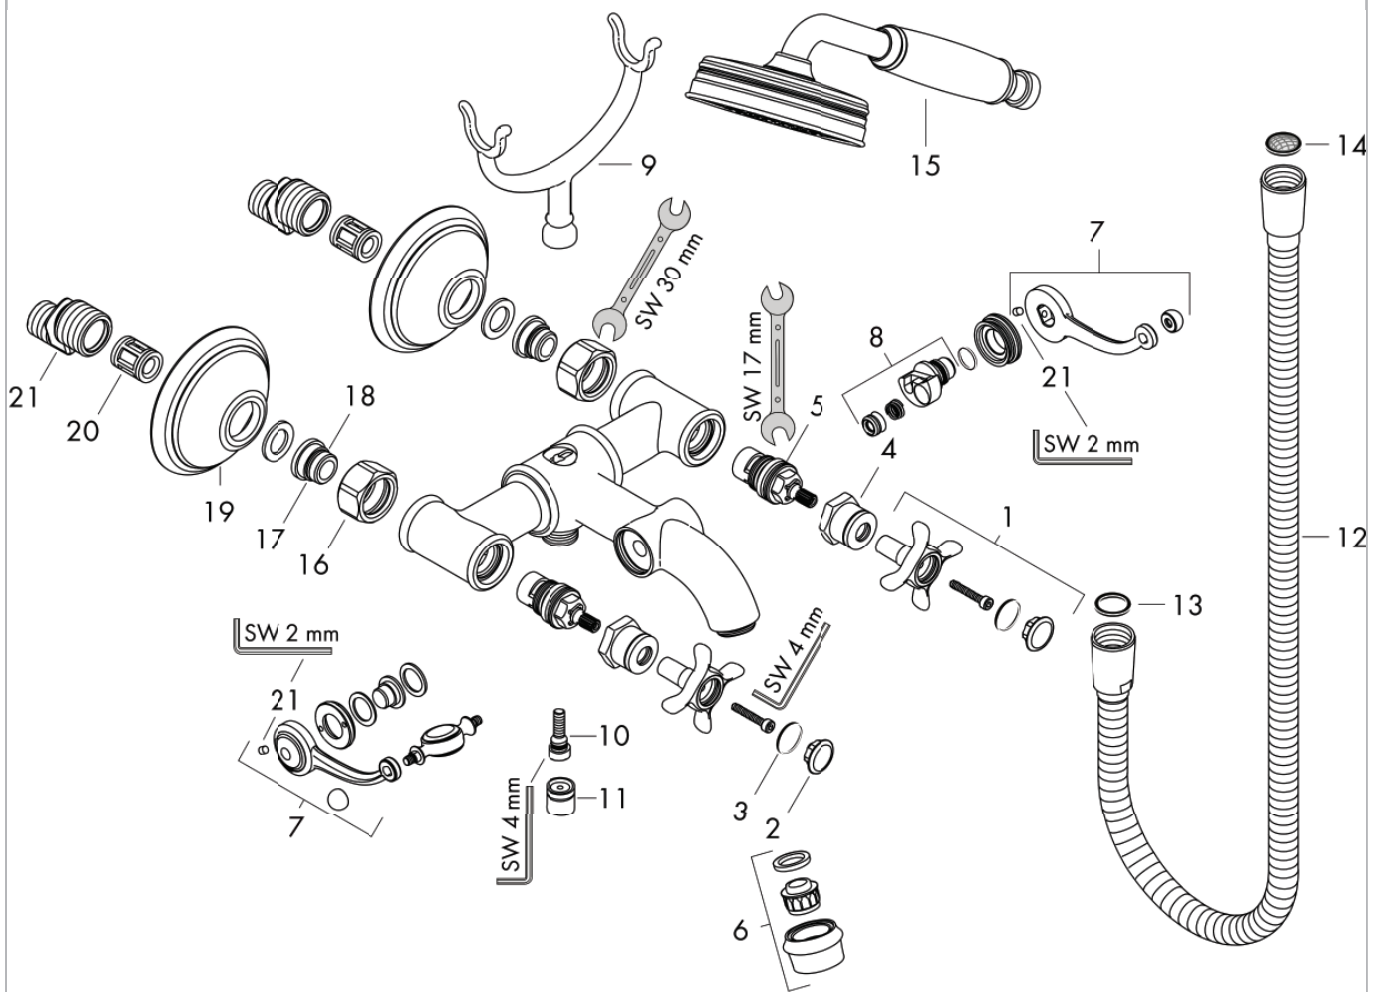

**Axor Montreux**  
**Tweegreeps opbouw badmengkraan**  
Oppervlakken: **chrom**    Artikelnummer: **16540000**

## Explosietekening

Bouwjaar: >04/06

**Axor Montreux**  
**Tweegreeps opbouw badmengkraan**  
 Oppervlakken: **chrom** Artikelnummer: **16540000**

### Reserveonderdelenlijst

Bouwjaar: &gt;04/06

Regel	Beschrijving	Artikelnummer	PC	VE
1	greep	16597000	15	1
2	greepstopset, koud / warm / neutraal	97987000	11	1
3	O-ring 16x2	98133000	1	1
4	huls	97993000	10	1
5	bovendeel rechts sluitend	94009000	9	1
6	perlator M22x1 (25 l/min)	98575000	12	1
7	omstillearm	98594000	17	1
8	omstelling	98591000	13	1
9	oplegvork	98590000	10	1
10	O-ring 5x2	98215000	1	1
11	terugslagklepset DW 15	94074000	5	1
12	doucheslang 1,25 m	28112000	0	1
13	dichting	98058000	1	1
14	zeefdichting	94246000	1	1
15	Handdouche	16320000	0	1
16	moeren set	96157000	8	1
17	aansluiting	97220000	5	1
18	O-ring 15x2	98163000	1	1
19	rozet	98595000	9	1
20	slagdemper	96429000	2	1
21	S-koppelingenset	98592000	9	1
22	inbusschroef M4x6	97767000	1	1