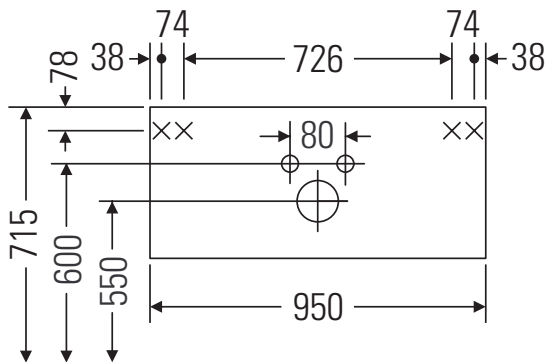

Ketho

KT 6688

Montagehandleiding

Vero # 045410

Aanwijzingen betreffende het gebruik

De badmeubel-serie voldoet aan de geldende normen en richtlijnen op het moment van de levering en is ontworpen voor gebruik in badkamers. Een direct contact met water, bijv. bij het douchen moet worden vermeden.