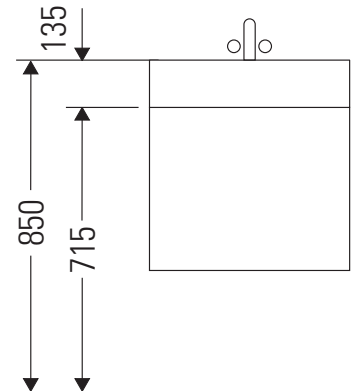

Ketho

KT 6688

Montagehandleiding

Vero # 045410

Aanwijzingen betreffende het gebruik

De badmeubel-serie voldoet aan de geldende normen en richtlijnen op het moment van de levering en is ontworpen voor gebruik in badkamers. Een direct contact met water, bijv. bij het douchen moet worden vermeden.