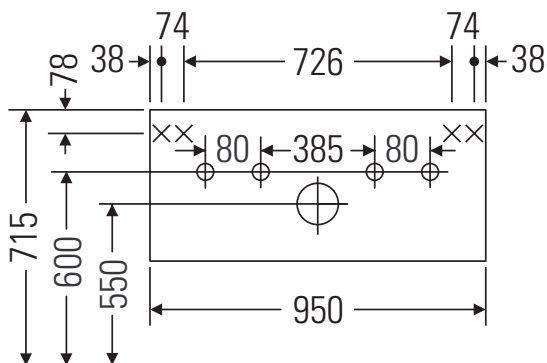

Ketho

KT 6688

Montagehandleiding

Vero # 045410

Aanwijzingen betreffende het gebruik

De badmeubel-serie voldoet aan de geldende normen en richtlijnen op het moment van de levering en is ontworpen voor gebruik in badkamers. Een direct contact met water, bijv. bij het douchen moet worden vermeden.