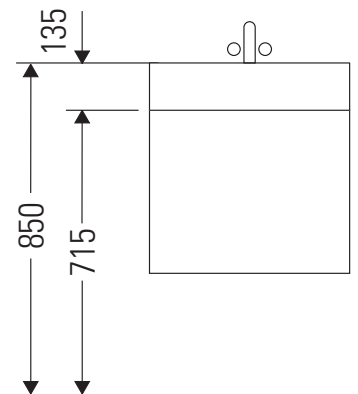

Ketho

KT 6688

Montagehandleiding

Vero # 045410

Aanwijzingen betreffende het gebruik

De badmeubel-serie voldoet aan de geldende normen en richtlijnen op het moment van de levering en is ontworpen voor gebruik in badkamers. Een direct contact met water, bijv. bij het douchen moet worden vermeden.