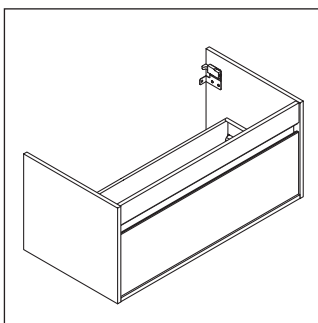

Ketho

KT 6688

Montagehandleiding

Vero # 045410

Aanwijzingen betreffende het gebruik

De badmeubel-serie voldoet aan de geldende normen en richtlijnen op het moment van de levering en is ontworpen voor gebruik in badkamers. Een direct contact met water, bijv. bij het douchen moet worden vermeden.