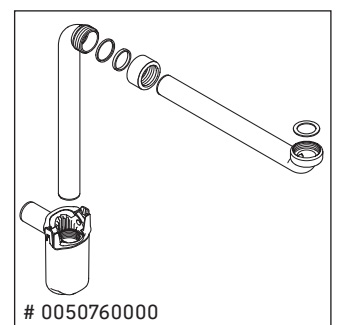

Ketho

KT 6688

Montagehandleiding

Vero # 045410

Aanwijzingen betreffende het gebruik

De badmeubel-serie voldoet aan de geldende normen en richtlijnen op het moment van de levering en is ontworpen voor gebruik in badkamers. Een direct contact met water, bijv. bij het douchen moet worden vermeden.