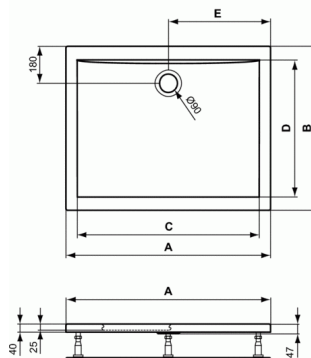

ULTRA FLAT

Douchebak rechthoekig 1800 mm

		A	B	C	D	E
K 2554 ..	rechthoekig Rechthoekig Rectangulaire	1800	1000	1680	760	900
K 2553 ..	rechthoekig Rectangulaire	1700	1000	1585	770	850
K 2552 ..	rechthoekig Rectangulaire	1600	1000	1485	770	800
K 2551 ..	rechthoekig Rectangulaire	1400	1000	1285	770	700
K 5192 ..	rechthoekig Rectangulaire	1800	900	1690	760	900
K 5191 ..	rechthoekig Rectangulaire	1800	800	1684	660	900
K 5190 ..	rechthoekig Rectangulaire	1700	900	1590	760	850
K 5189 ..	rechthoekig Rectangulaire	1700	800	1586	660	850
K 1938 ..	rechthoekig Rectangulaire	1700	700	1590	560	850
K 5188 ..	rechthoekig Rectangulaire	1600	900	1490	760	800
K 5187 ..	rechthoekig Rectangulaire	1600	800	1486	660	800
K 5186 ..	rechthoekig Rectangulaire	1400	900	1290	760	700
K 5185 ..	rechthoekig Rectangulaire	1400	800	1286	660	700
K 1937 ..	rechthoekig Rectangulaire	1400	700	1290	560	700
K 5184 ..	rechthoekig Rectangulaire	1200	1000	1078	860	600
K 5183 ..	rechthoekig Rectangulaire	1200	900	1090	760	600
K 5182 ..	rechthoekig Rectangulaire	1200	800	1088	660	600
K 1936 ..	rechthoekig Rectangulaire	1200	700	1090	560	600
K 5181 ..	rechthoekig Rectangulaire	1000	900	878	760	500
K 5180 ..	rechthoekig Rectangulaire	1000	800	884	660	500
K 1935 ..	rechthoekig Rectangulaire	1000	700	890	560	500
K 5179 ..	rechthoekig Rectangulaire	900	750	774	610	450
K 5178 ..	rechthoekig Rectangulaire	900	800	774	660	450
K 1934 ..	rechthoekig Rectangulaire	900	700	790	560	450

Douchebak rechthoekig 1800 mm

De rechthoekige douchebak is van het inbouwtype en vervaardigd uit acryl.

De douchebak wordt vervaardigd uit een 4mm dikke acrylplaat (voldoet aan de normen DIN EN 13558 / 13559) van eigen fabricaat.

Na opwarming van de acrylplaat tot 200°C wordt deze door luchtafzuiging in een mal getrokken.

Een verstevigingslaag bestaande uit harsen en gehakte glasvezels wordt op de buitenkant gespoten en bekleedt de verstevigingspunten alsook de houten bodemplaat waarop de poten worden gemonteerd.

Om te voldoen aan de Europese normeringen DIN/EN198 en DIN/EN232 worden de producten aan de nodige proeven onderworpen.

Het acrylaat heeft volgende eigenschappen:

- hardheid Rockwell: 95M
- trekweerstand: 75MPa
- plooiweerstand: 130Mpa
- maximum temperatuursgebruik: 85°C

YK:

De douchebak is uitgerust met een Ideal Grip laag ter preventie van het uitglijden in de douchebak.

De extra aangebrachte laag is gecertificeerd, kleurloos, transparant, milieuvriendelijk, vuil- en waterafstotend.

Voldoet aan de normen: DIN EN 251 & DIN EN 14527

Extra vlakke douchebak zonder zichtbare rand aan 3 zijden wat het geheel een vloeiend design geeft niettegenstaande dat er een vlakke rand aanwezig is van 55 mm die het plaatsen van een douchedeur of paneel mogelijk maakt.

De montage van de douchebak op de vloer gebeurt dmv een dubbele set regelbare poten.

Centraal afvoergat Ø 90 mm.

KLEUREN*

* 01 = Wit, YK = Wit met IDEAL GRIP

NORMEN EN VOORDELEN