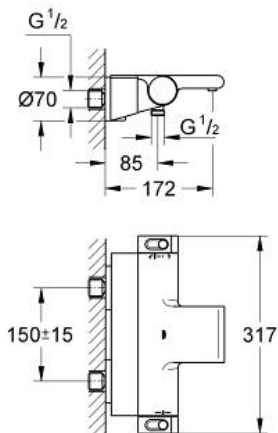

GROHE

Product Description:
Thermostatische badmengkraan

Standard Specification:

wandmontage

100% GROHE CoolTouch bestaande uit veiligheidsbehuizing + S-koppelingen met CoolTouch rozetten

GROHE StarLight schitterende chroomafwerking