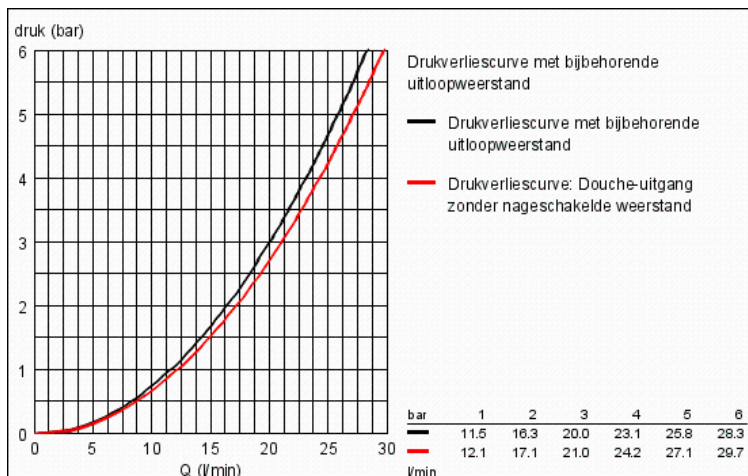

GROHTHERM 2000
Thermostatische badmengkraan
MODEL # 34464001

GROHE nv – sa | Diependaalweg 4a | 3020 Winksele
Tel: +32 (0) 16 23 06 60 | Fax: +32 (0) 16 23 90 70
Mail: info.be@grohe.com

Pure Freude
an Wasser

GROHE

Product Description:
Thermostatische badmengkraan

Standard Specification:

wandmontage

100% GROHE CoolTouch bestaande uit veiligheidsbehuizing + S-koppelingen met CoolTouch rozetten

GROHE StarLight schitterende chroomafwerking

GROHE Aqua Paddle ergonomische handgrepen

GROHE SafeStop: instelknop met veiligheidsblokkering bij 38°C

GROHE SafeStop Plus (optioneel te plaatsen): tweede temperatuurbegrenzer op 43°C

GROHE TurboStat: 2x sneller en 2x nauwkeuriger de gewenste temperatuur

GROHE Aquadimmer Eco met meerdere functies:

- geïntegreerde **GROHE EcoButton**: waterbesparende knop met economische stop voor douche

- afsluitkraan met debietregeling

- omstelling: uitloop/douche

- douche-aansluiting onderaan, 1/2"

GROHE XL Waterfall, extra brede uitloop geeft prachtig brede waterstraal

straalbreker

geïntegreerde terugslagklep(pen) Belgaqua aanvaard vuilfilters

afgedekte S-koppelingen, CoolTouch rozetten met wandafdichting

GROHE EasyReach douchetablet

makkelijk verwijderbaar voor reiniging

chrom

GROHE EcoJoy waterbesparende technologie

Color:

□ 34464001 chroom