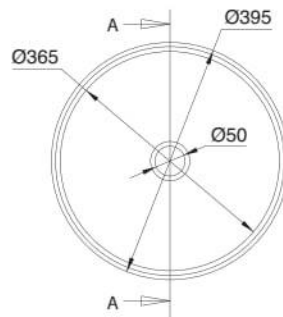

# SFERA

Art. 8009 - Ø39,5 Cm - 6 Kg - 5 L.

- Lavabo da appoggio
- Lay-on washbasin
- Lavabo à poser
- Aufsatzwaschbecken
- Lavabo de apoço
- Раковина умывальника накладная

TOPS

NEW LINE:  
Art. 520 - Art. 521 - Art. 522

Tolleranza dimensioni ± 5%  
Dimension tolerance ± 5%