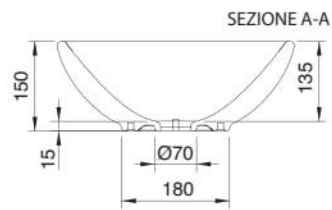

# SFERA

Art. 8009 - Ø39,5 Cm - 6 Kg - 5 L.

- Lavabo da appoggio
- Lay-on washbasin
- Lavabo à poser
- Aufsatzwaschbecken
- Lavabo de apoço
- Раковина умывальника накладная

TOPS

NEW LINE:  
Art. 520 - Art. 521 - Art. 522

Tolleranza dimensioni ± 5%  
Dimension tolerance ± 5%