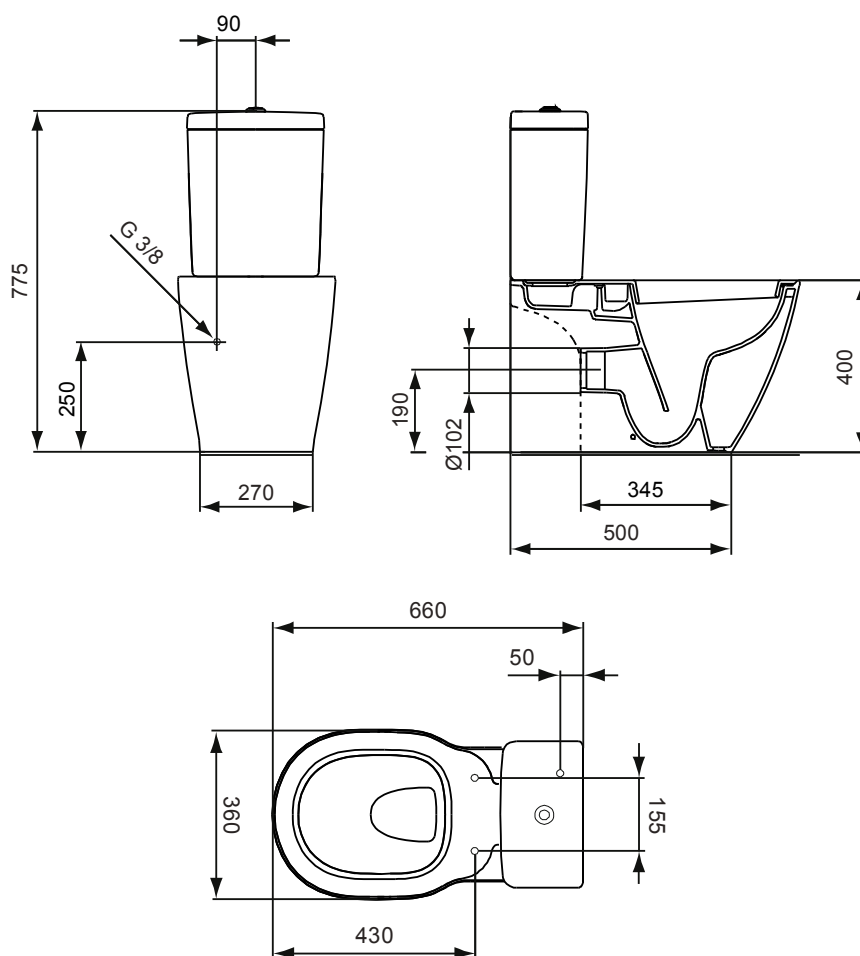

**STAAND TOILET
CONNECT**

SKU 010348

**STAAND TOILET
CONNECT**

SKU 010348

Afmetingen

breedte : 360 mm
diepte : 660 mm
hoogte : 775 mm

Materiaal

sanitair porselein

Kleur

wit

Kenmerken

- diepspoelmodel
- uitgang SH 19 cm
- diameter uitgang 102 mm

Referentie

E711701