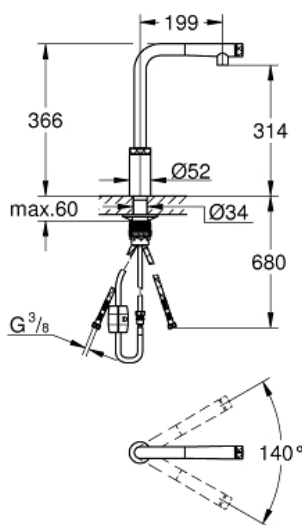

MINTA SMARTCONTROL

Keukenmengkraan met SmartControl

MODEL # 31613000

GROHE nv – sa
Leuvensesteenweg 369 | 1932 Zaventem
T: 02/223 17 60 | E-mail: info.be@grohe.com

Pure Freude
an Wasser

GROHE

Productnaam:
MINTA SMARTCONTROL
Keukenmengkraan met SmartControl

Productomschrijving:

ééngatsmontage

GROHE StarLight schitterende chroomafwerking
uittrekbare sproeier met laminaire straal

GROHE Magnetic Docking garandeert eenvoudig uittrekken
en terugplaatsen van de sproeikop

1 SmartControl knop voor aan-uit, draai voor aanpassen
volume
temperatuur aan te passen door aan de de ring op het
kraanlichaam te draaien

draaibare buisuitloop
draaibereik 140°
bescherming tegen terugstroming

flexibele aansluitslangen
GROHE Quickfix Plus snelle en eenvoudige montage - geen
gereedschap nodig

GROHE Zero gescheiden waterwegen – lood- en nikkelvrij

Kleur:

□ 31613000 chroom