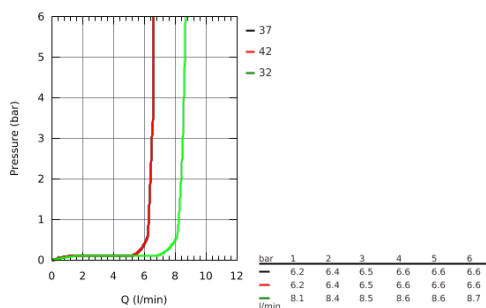

26 590 000 HANDDOUCHE 3 STRALEN

PRODUCTOMSCHRIJVING

- sproeiplate chroom
- GROHE Rain met DripStop, Jet met DripStop, ActiveMassage
- **GROHE EcoJoy** maximale doorstroming 9,5 l/min
- **GROHE DreamSpray**: optimaal straalpatroon
- **GROHE SmartTip** straalselectie
- GROHE RainStart - handdouche start altijd met Rain-straal
- **GROHE StarLight** schitterende chroomafwerking
- **SpeedClean** antikalksysteem
- **Inner WaterGuide**: geïsoleerd waterkanaal voor een langere levensduur
- universele bevestiging, past op alle standaard doucheslangen
- geschikt voor doorstroomgeiser
- minimum aangeraden druk 1.0 bar.

26 590 000 **HANDDOUCHE 3 STRALEN**

RESERVEONDERDELEN

1: Zeef (Bestelnummer 0700200M)