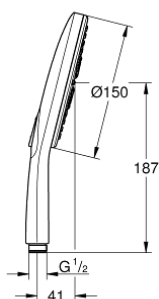

26 590 000 HANDDOUCHE 3 STRALEN

PRODUCTOMSCHRIJVING

- sproeiplate chroom
- GROHE Rain met DripStop, Jet met DripStop, ActiveMassage
- **GROHE EcoJoy** maximale doorstroming 9,5 l/min
- **GROHE DreamSpray**: optimaal straalpatroon
- **GROHE SmartTip** straalselectie
- GROHE RainStart - handdouche start altijd met Rain-straal
- **GROHE StarLight** schitterende chroomafwerking
- **SpeedClean** antikalksysteem
- **Inner WaterGuide**: geïsoleerd waterkanaal voor een langere levensduur
- universele bevestiging, past op alle standaard doucheslangen
- geschikt voor doorstroomgeiser
- minimum aangeraden druk 1.0 bar.