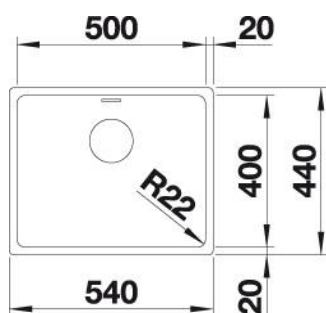

Wijzigingen mogelijk

BLANCO

BLANCO ANDANO 500-U

Onderbouwspoelbak - roestvrij staal zijdeglans

Art. nr.: 522 968 (automatische bediening)

Art. nr.: 522 967 (manuele bediening)

Afmetingen

Spoelbak	540 x 440 mm
Bak	500 x 400 x 190 mm

Installatie

Onderkast min. 60 cm
Uitsparing werkblad 500 x 400 mm, R22

Roestvrij staal

18/10, DIN 1.4301, AISI 304, BS 302S17/304S15/16