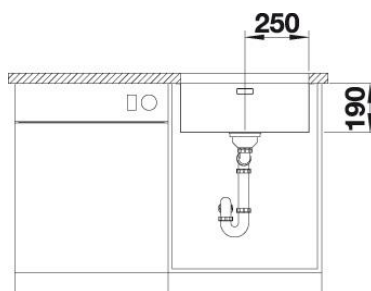

Wijzigingen mogelijk

BLANCO

BLANCO ANDANO 500-U

Onderbouwspoelbak - roestvrij staal zijdeglans

Art. nr.: 522 968 (automatische bediening)

Art. nr.: 522 967 (manuele bediening)

Afmetingen

Spoelbak	540 x 440 mm
Bak	500 x 400 x 190 mm

Installatie

Onderkast min. 60 cm
Uitsparing werkblad 500 x 400 mm, R22

Roestvrij staal

18/10, DIN 1.4301, AISI 304, BS 302S17/304S15/16