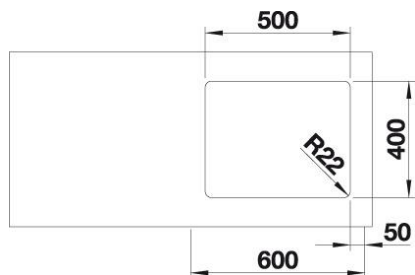

Wijzigingen mogelijk

BLANCO

BLANCO ANDANO 500-U

Onderbouwspoelbak - roestvrij staal zijdeglans

Art. nr.: 522 968 (automatische bediening)

Art. nr.: 522 967 (manuele bediening)

Afmetingen

Spoelbak	540 x 440 mm
Bak	500 x 400 x 190 mm

Installatie

Onderkast min. 60 cm
Uitsparing werkblad 500 x 400 mm, R22

Roestvrij staal

18/10, DIN 1.4301, AISI 304, BS 302S17/304S15/16