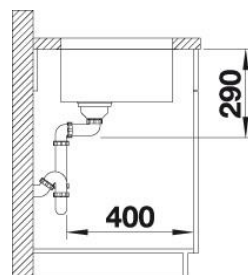

Wijzigingen mogelijk

BLANCO

BLANCO ANDANO 500-U

Onderbouwspoelbak - roestvrij staal zijdeglans

Art. nr.: 522 968 (automatische bediening)

Art. nr.: 522 967 (manuele bediening)

Afmetingen

Spoelbak	540 x 440 mm
Bak	500 x 400 x 190 mm

Installatie

Onderkast min. 60 cm
Uitsparing werkblad 500 x 400 mm, R22

Roestvrij staal

18/10, DIN 1.4301, AISI 304, BS 302S17/304S15/16