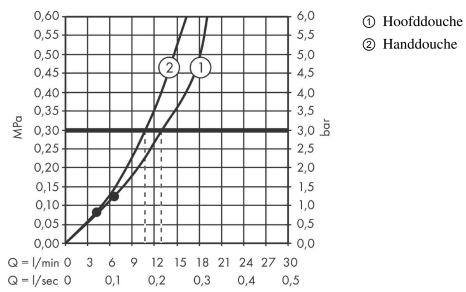

#### Designprijzen

**Pulsify S**  
**Showerpip 2jet mt ShowerTablet Select 400**  
 Oppervlak: **Brushed Bronze** Artikelnummer: **24240140**

Productfoto

Maattekening

Doorstroombiagram

**Pulsify S**

**Showerpipe 2jet mt ShowerTablet Select 400**