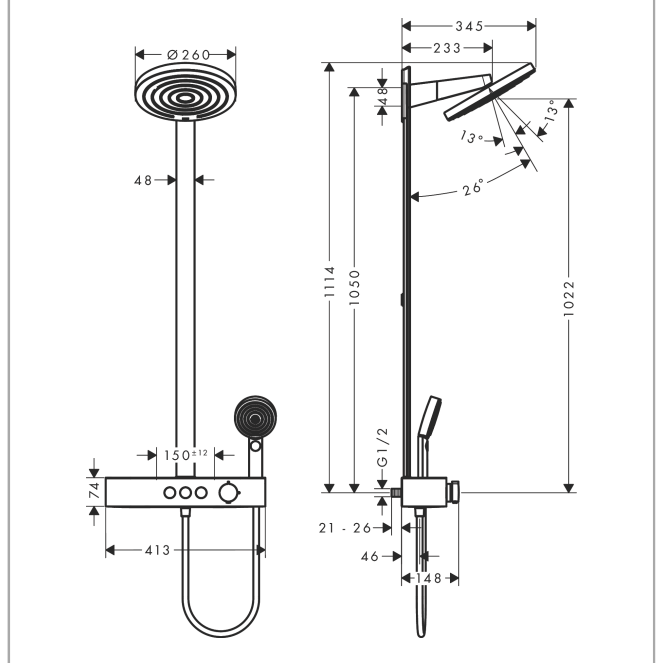

#### Beschrijving

- bestaat uit: Hoofddouche, handdouche, douchethermostaat, glijstang, doucheslang
- hoofddouche Pulsify 260 2jet
- afmeting hoofddouche: 260 mm
- straalsoort hoofddouche: PowderRain, Intense PowderRain
- oppervlak straalplaat: grafiet
- Snelle afvoer laat de hoofddouche leeglopen wanneer deze 10° of meer gekanteld is.
- afneembare douchekop
- planchet gemaakt van kunststof
- planchet grafiet
- straalsoort handdouche: PowderRain, IntenseRain, massagestraal
- doorstroomhoeveelheid van handdouche bij 3 bar: 10,3 l/min
- maximale doorstroomhoeveelheid voor Showerpipe bij 3 bar: 13,3 l/min
- minimale bedrijfsdruk: 1,3 bar
- maximale bedrijfsdruk: 10 bar
- kogelgewricht: hoofddouche 13-39° kantelbaar
- lengte douchearm hoofddouche: 233 mm
- CoolContact thermostaat: Zorgt dat de buitenkant niet warm wordt, waardoor douchen nog veiliger wordt
- thermostaat ShowerTablet Select 400
- veiligheidsblokkering bij 40°C
- gelijktijdig gebruik van 2 functies
- hartafstand: 150 ± 12 mm
- hoogte van buis kan worden verkort
- intrinsiek veilig tegen terugstroming
- stangbreedte: 48 mm
- thermostaat wordt geleverd met knoppen handdouche, PowderRain, Intense PowderRain
- waterhoeveelheidsregeling met stop-functie
- 2 functies
- Kiwa K11292\_Thermostatic Mixers EN1111

#### Designprijzen

**Pulsify S**  
**Showerpip 2jet mt ShowerTablet Select 400**  
 Oppervlak: **Brushed Bronze** Artikelnummer: **24240140**

Productfoto

Maattekening

Doorstroombiagram

**Pulsify S**

**Showerpipe 2jet mt ShowerTablet Select 400**