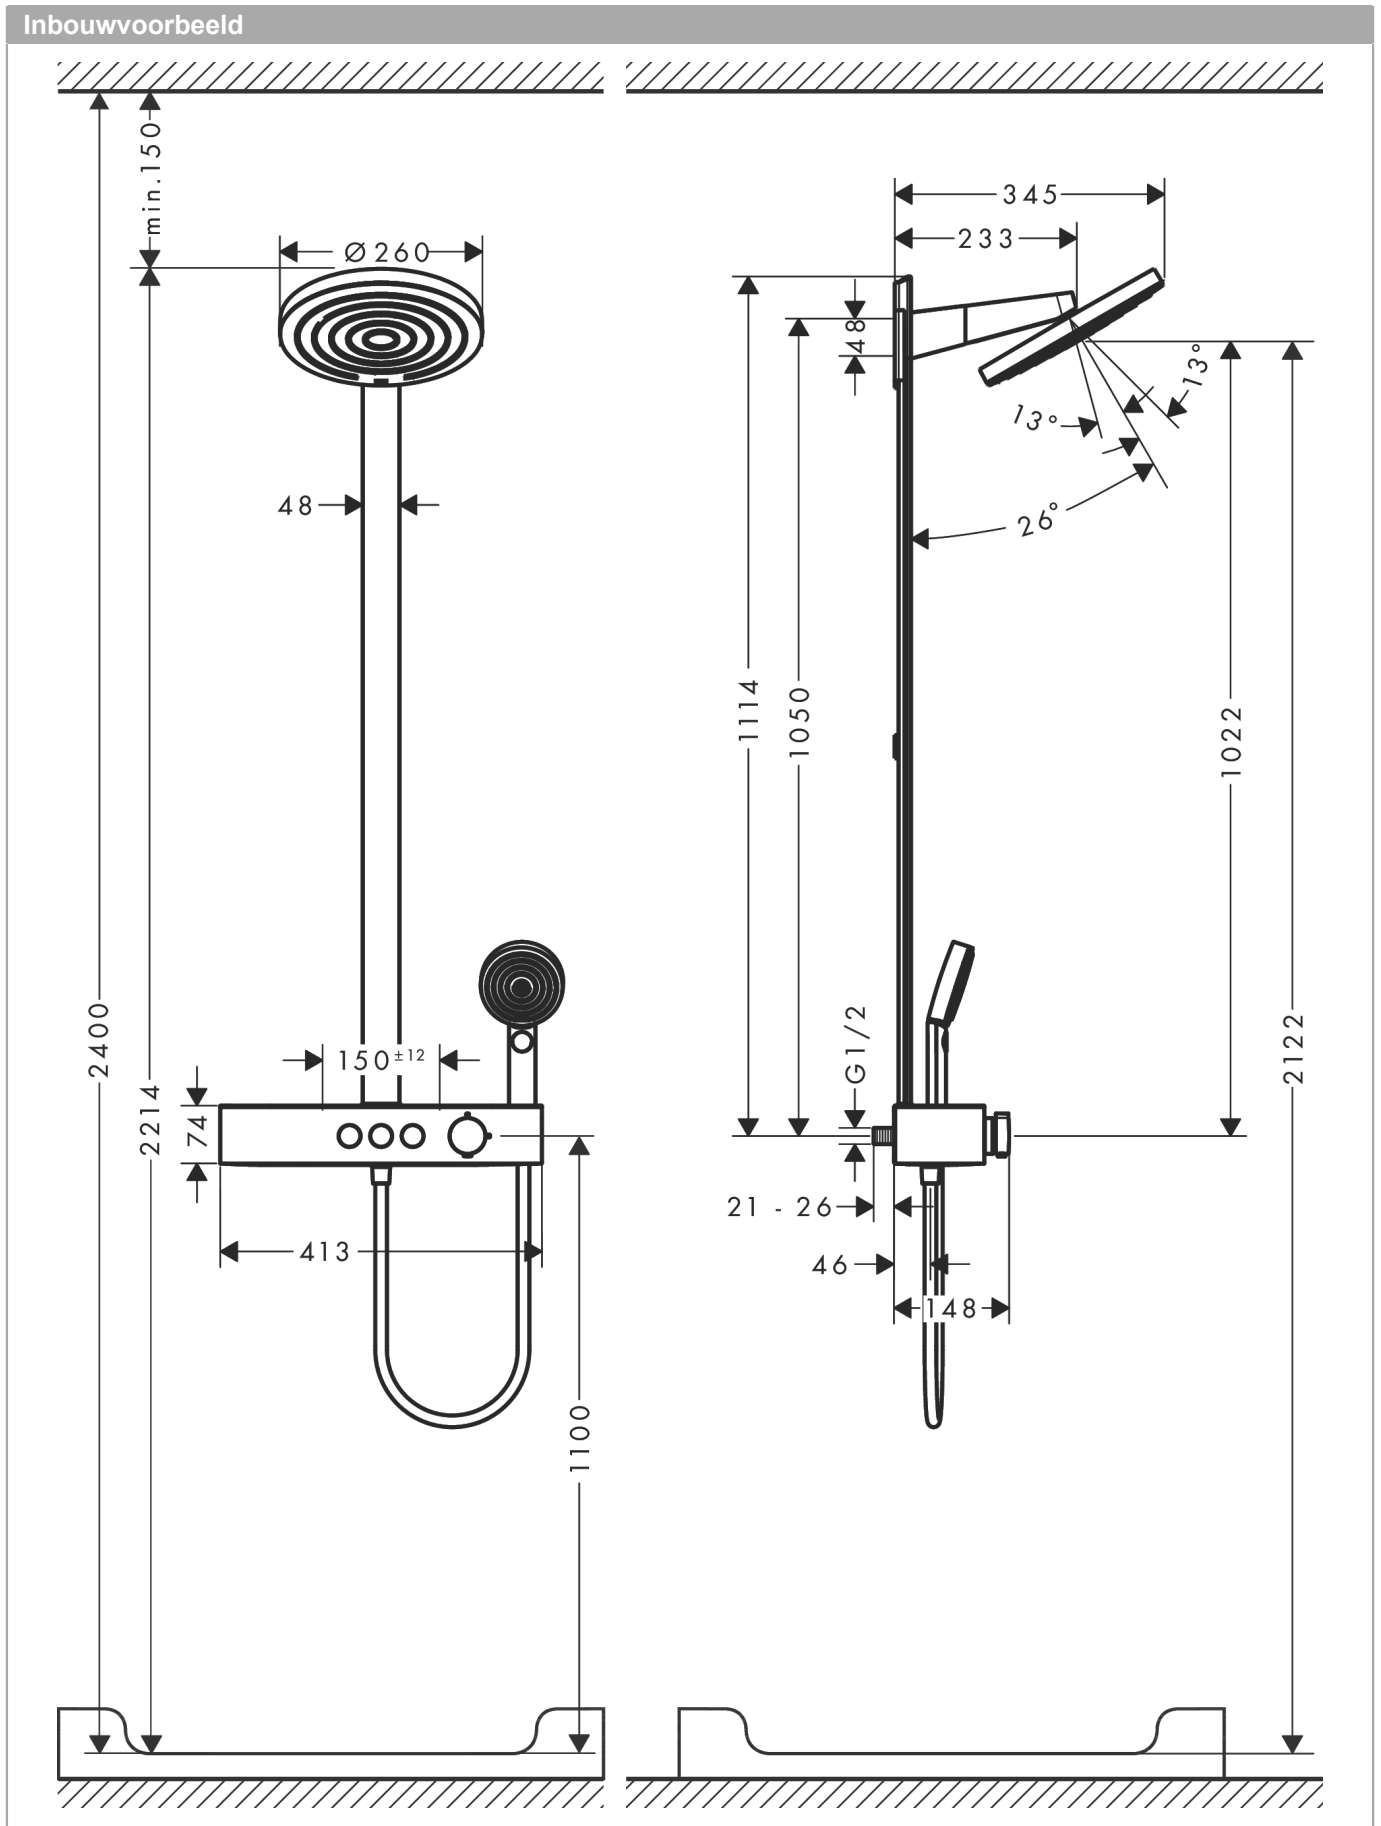

Pulsify S

Showerpipe 2jet mt ShowerTablet Select 400

Oppervlak: **Brushed Bronze** Artikelnummer: **24240140**

Inbouwvoorbeeld