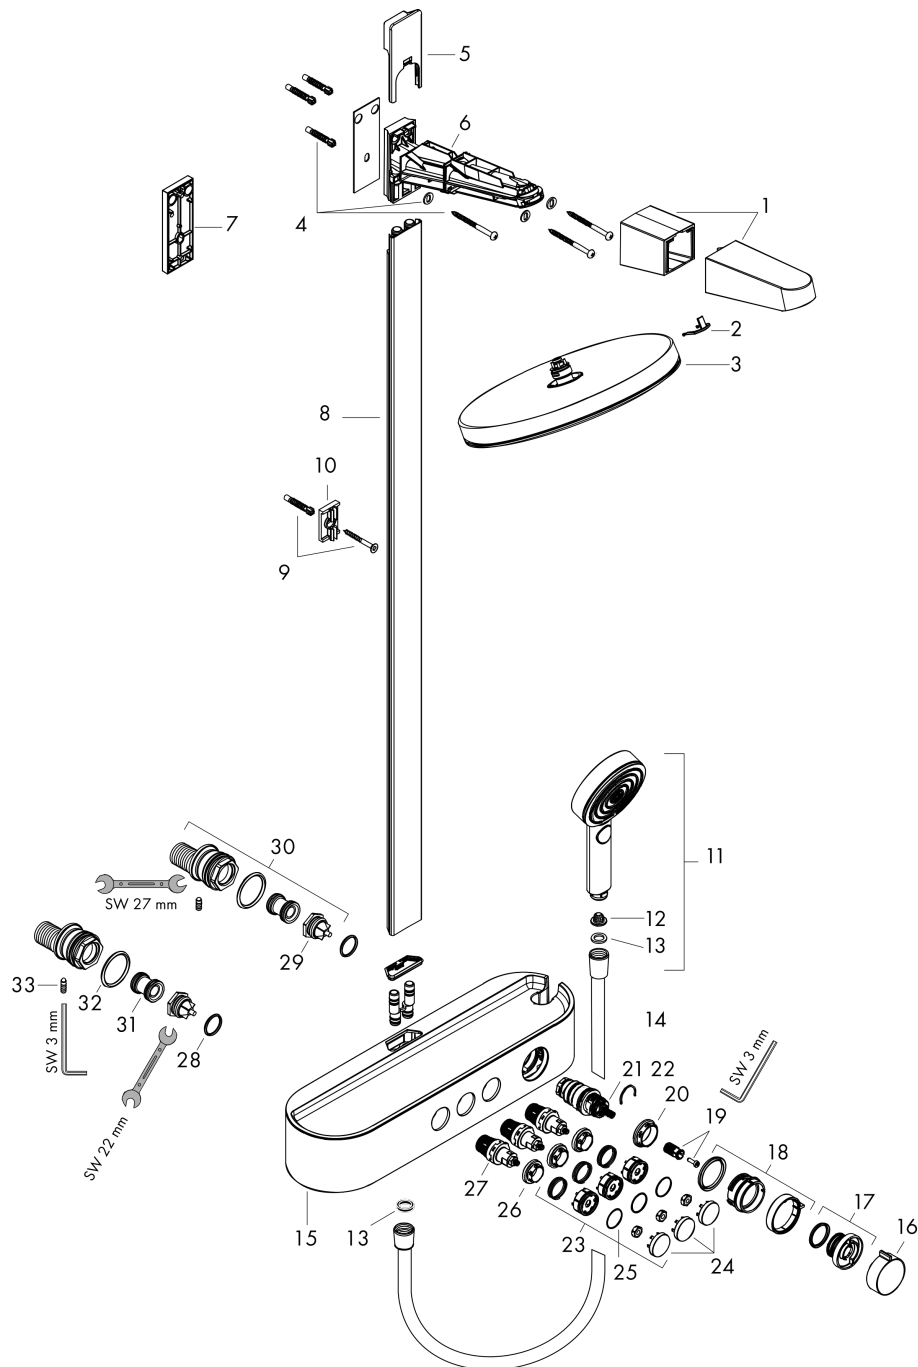

Pulsify S
Showerpip 2jet mt ShowerTablet Select 400
Oppervlak: **Brushed Bronze**   Artikelnummer: **24240140**

Explosietekening

Bouwjaar: >01/23

Pulsify S

Showerpipe 2jet mt ShowerTablet Select 400

Oppervlak: **Brushed Bronze** Artikelnummer: **24240140**

Reserveonderdelenlijst

Bouwjaar: >01/23

Regel	Beschrijving	Artikelnummer	Prijs incl. BTW	VE
1	afdekkap	94519140	44,89 €	1
2	klemhaak	94521000	2,90 €	1
3	Hoofdouche	94520140	476,86 €	1
4	bevestigingsmateriaal	98716000	14,04 €	1
5	afdekkap	94518140	16,70 €	1
6	douche-arm compl.	87566000	70,30 €	1
7	opvulschijf 7 mm	94517000	55,90 €	1
8	stijgbuis met afdekking (935 mm)	94515140	476,86 €	1
9	bevestigingsmateriaal	40916000	4,96 €	1
10	wandhouder	94516000	8,11 €	1
11	Handdouche	24110140	-	1
12	zeef	92672000	4,96 €	1
13	dichting	98058000	2,90 €	1
14	doucheslang Isiflex'B 1,60 m	28276140	-	1
15	Thermostaat	87856140	1.102,07 €	1
16	greep	94403140	51,79 €	1
17	aanslagring	94404000	35,82 €	1
18	greep	94405140	32,79 €	1
19	greepadapter m. schroef	92136000	17,91 €	1
20	moer	98913000	17,91 €	1
21	temperatuur regeleenheid	98282000	99,58 €	1
22	regeleenheid voor verwisselde aansluitingen	92373000	247,57 €	1
23	veer met huls	92340000	11,13 €	1
24	symboolset	98367140	64,61 €	1
25	O-ring 20x1	98140000	2,90 €	1
26	moer	98368000	11,13 €	1
27	bovendeel	95758000	99,58 €	1
28	O-ring 17x2	98199000	2,90 €	1
29	terugslagklep (drukbestendig tot 2 MPa)	95773000	27,95 €	1
30	S-koppelingenset	95772000	85,55 €	1
31	slagdemper	96429000	4,96 €	1
32	O-ring 29x3	98371000	4,96 €	1
33	inbusschroef M6x16 inclusief O-ring 29x3	98372000	8,11 €	1