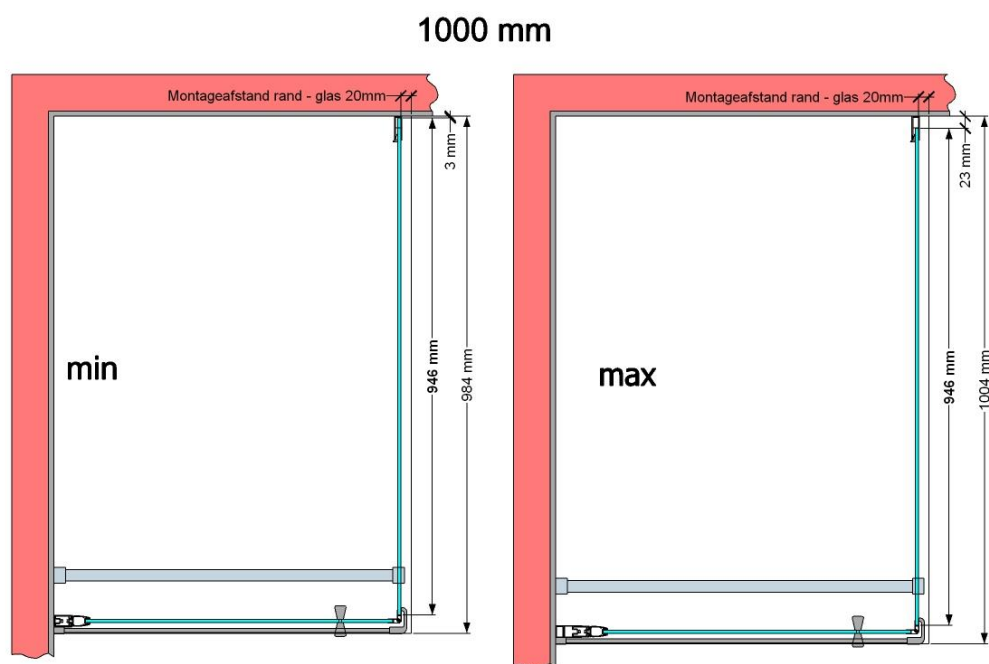

VAN MARCKE – PINA FIX – VASTE WAND – 100 CM

SKU 224545

AFBEELDING

MAATTEKENING

	SKU 224545
Type douchedeur	Vaste wand
Hoogte	200 cm
Materiaal profiel	Aluminium
Uitvoering profiel	Chroom
Uitvoering glas	Helder veiligheidsglas
Dikte glas	6 mm
Behandeling glas	Easy Clean
Draairichting	/
Inbouwmaat	975 - 995 mm
Instapbreedte	
Omkeerbaar	Ja
Liftfunctie	Nee
Greep	Nee
Magnetische sluiting	/
Keuringen	CE
Garantie	5 jaar
Frameloze	Nee
Met bevestigingsmateriaal	Ja