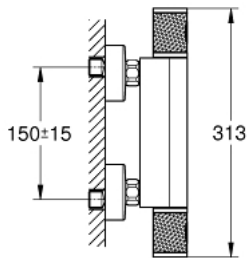

### PRODUCTOMSCHRIJVING

- wandmontage
- GROHE CoolTouch**
- GROHE StarLight** schitterende chroomafwerking
- GROHE SafeStop**: instelknop met veiligheidsblokkering bij 38°C
- GROHE SafeStop Plus** optionele temperatuurbegrenzer op 43°C
- GROHE TurboStat**: 2x sneller en 2x nauwkeuriger de gewenste temperatuur
- GROHE ProGrip** met kartelstructuur
- geïntegreerde afsluitkraan
- verstelbare spaarknop **GROHE EcoButton**
- keramisch-bovendeel 1/2", 180°
- geïntegreerde terugslagklep(pen) Belgaqua aanvaard
- vuilfilters
- S-koppelingen
- metalen rozet
- GROHE EcoJoy** waterbesparende technologie
- professionele versie**

### RESERVEONDERDELEN

- 1: Afsluitgreep (Bestelnummer 49160000)
- 2: Keramisch bovendeel 1/2" (Bestelnummer 45346000)
- 2.1: O-Ring Ø18,2 x Ø1,7 (Bestelnummer 0392400M)
- 3: Bevestigingsring (Bestelnummer 47743000)
- 4: Thermo- element 1/2" voor alle opbouw Grotherm 800, 1000, 2000, 3000 en douchesystemen (Bestelnummer 47439000)
- 5: Waterloop (Bestelnummer 47975000)
- 6: Terugslagklep (Bestelnummer 08565000)
- 7: Terugslagklep (Bestelnummer 47189000)
- 7.1: Vuilfilter (Bestelnummer 0726400M)
- 7.2: Terugslagklep (Bestelnummer 08565000)
- 7.3: O-Ring Ø17 x Ø2 (Bestelnummer 0305500M)
- 8: S-koppeling (Bestelnummer 12662000)
- 9: Verlengstuk voor zichtbare bevestigingsmoeren (Bestelnummer 0713000M)
- \*
- 10: Moersleutel, plat 30 mm voor opbouwkraanwerk, 34 mm voor thermostatische elementen (Bestelnummer 19377000)\*
- 11: Sleutel voor bovenstuk ¾ (Bestelnummer 19332000)\*
- 12: GROHE TurboStat cartouche 1/2" (Bestelnummer 47175000)\*
- \* Optionele accessoires