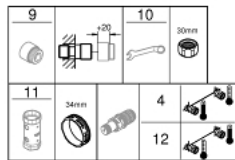

### RESERVEONDERDELEN

- 1: Afsluitgreep (Bestelnummer 49160000)
- 2: Keramisch bovendeel 1/2" (Bestelnummer 45346000)
- 2.1: O-Ring Ø18,2 x Ø1,7 (Bestelnummer 0392400M)
- 3: Bevestigingsring (Bestelnummer 47743000)
- 4: Thermo- element 1/2" voor alle opbouw Grotherm 800, 1000, 2000, 3000 en douchesystemen (Bestelnummer 47439000)
- 5: Waterloop (Bestelnummer 47975000)
- 6: Terugslagklep (Bestelnummer 08565000)
- 7: Terugslagklep (Bestelnummer 47189000)
- 7.1: Vuilfilter (Bestelnummer 0726400M)
- 7.2: Terugslagklep (Bestelnummer 08565000)
- 7.3: O-Ring Ø17 x Ø2 (Bestelnummer 0305500M)
- 8: S-koppeling (Bestelnummer 12662000)
- 9: Verlengstuk voor zichtbare bevestigingsmoeren (Bestelnummer 0713000M)
- \*
- 10: Moersleutel, plat 30 mm voor opbouwkraanwerk, 34 mm voor thermostatische elementen (Bestelnummer 19377000)\*
- 11: Sleutel voor bovenstuk ¾ (Bestelnummer 19332000)\*
- 12: GROHE TurboStat cartouche 1/2" (Bestelnummer 47175000)\*
- \* Optionele accessoires