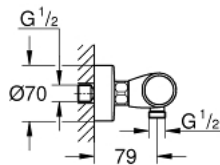

### PRODUCTOMSCHRIJVING

- wandmontage
- GROHE CoolTouch**
- GROHE StarLight** schitterende chroomafwerking
- GROHE SafeStop**: instelknop met veiligheidsblokkering bij 38°C
- GROHE SafeStop Plus** optionele temperatuurbegrenzer op 43°C
- GROHE TurboStat**: 2x sneller en 2x nauwkeuriger de gewenste temperatuur
- GROHE ProGrip** met kartelstructuur
- geïntegreerde afsluitkraan
- verstelbare spaarknop **GROHE EcoButton**
- keramisch-bovendeel 1/2", 180°
- geïntegreerde terugslagklep(pen) Belgaqua aanvaard
- vuilfilters
- S-koppelingen
- metalen rozet
- GROHE EcoJoy** waterbesparende technologie
- professionele versie**

### RESERVEONDERDELEN

- 1: Afsluitgreep (Bestelnummer 49160000)
- 2: Keramisch bovendeel 1/2" (Bestelnummer 45346000)
- 2.1: O-Ring Ø18,2 x Ø1,7 (Bestelnummer 0392400M)
- 3: Bevestigingsring (Bestelnummer 47743000)
- 4: Thermo- element 1/2" voor alle opbouw Grotherm 800, 1000, 2000, 3000 en douchesystemen (Bestelnummer 47439000)
- 5: Waterloop (Bestelnummer 47975000)
- 6: Terugslagklep (Bestelnummer 08565000)
- 7: Terugslagklep (Bestelnummer 47189000)
- 7.1: Vuilfilter (Bestelnummer 0726400M)
- 7.2: Terugslagklep (Bestelnummer 08565000)
- 7.3: O-Ring Ø17 x Ø2 (Bestelnummer 0305500M)
- 8: S-koppeling (Bestelnummer 12662000)
- 9: Verlengstuk voor zichtbare bevestigingsmoeren (Bestelnummer 0713000M)
- \*
- 10: Moersleutel, plat 30 mm voor opbouwkraanwerk, 34 mm voor thermostatische elementen (Bestelnummer 19377000)\*
- 11: Sleutel voor bovenstuk ¾ (Bestelnummer 19332000)\*
- 12: GROHE TurboStat cartouche 1/2" (Bestelnummer 47175000)\*
- \* Optionele accessoires