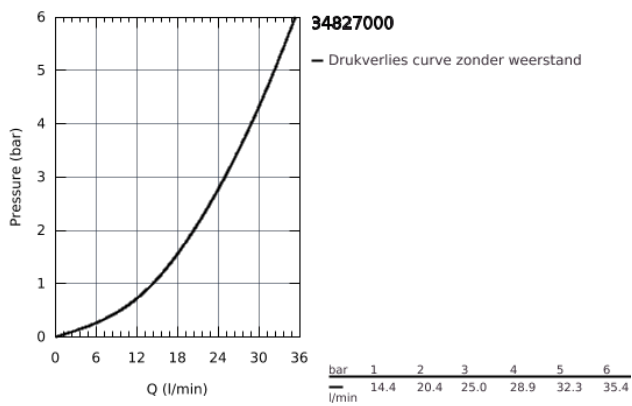

## 34 827 000 GROHTHERM 1000 PERFORMANCE THERMOSTATISCHE DOUCHEKRAAN 1/2"