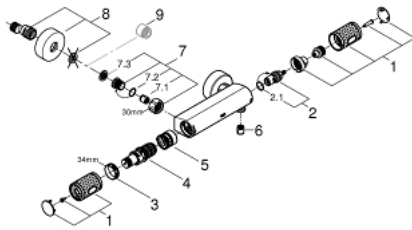

### PRODUCTOMSCHRIJVING

- wandmontage
- GROHE CoolTouch**
- GROHE StarLight** schitterende chroomafwerking
- GROHE SafeStop**: instelknop met veiligheidsblokkering bij 38°C
- GROHE SafeStop Plus** optionele temperatuurbegrenzer op 43°C
- GROHE TurboStat**: 2x sneller en 2x nauwkeuriger de gewenste temperatuur
- GROHE ProGrip** met kartelstructuur
- geïntegreerde afsluitkraan
- verstelbare spaarknop **GROHE EcoButton**
- keramisch-bovendeel 1/2", 180°
- geïntegreerde terugslagklep(pen) Belgaqua aanvaard
- vuilfilters
- S-koppelingen
- metalen rozet
- GROHE EcoJoy** waterbesparende technologie
- professionele versie**

### RESERVEONDERDELEN

- 1: Afsluitgreep (Bestelnummer 49160000)
- 2: Keramisch bovendeel 1/2" (Bestelnummer 45346000)
- 2.1: O-Ring Ø18,2 x Ø1,7 (Bestelnummer 0392400M)
- 3: Bevestigingsring (Bestelnummer 47743000)
- 4: Thermo- element 1/2" voor alle opbouw Grotherm 800, 1000, 2000, 3000 en douchesystemen (Bestelnummer 47439000)
- 5: Waterloop (Bestelnummer 47975000)
- 6: Terugslagklep (Bestelnummer 08565000)
- 7: Terugslagklep (Bestelnummer 47189000)
- 7.1: Vuilfilter (Bestelnummer 0726400M)
- 7.2: Terugslagklep (Bestelnummer 08565000)
- 7.3: O-Ring Ø17 x Ø2 (Bestelnummer 0305500M)
- 8: S-koppeling (Bestelnummer 12662000)
- 9: Verlengstuk voor zichtbare bevestigingsmoeren (Bestelnummer 0713000M)
- \*
- 10: Moersleutel, plat 30 mm voor opbouwkraanwerk, 34 mm voor thermostatische elementen (Bestelnummer 19377000)\*
- 11: Sleutel voor bovenstuk ¾ (Bestelnummer 19332000)\*
- 12: GROHE TurboStat cartouche 1/2" (Bestelnummer 47175000)\*
- \* Optionele accessoires