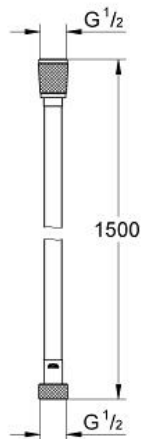

# SILVERFLEX Slang

MODEL # 28364000

GROHE nv - sa | Diependaalweg 4a | 3020 Winksele  
Tel: +32 (0) 16 23 06 60 | Fax: +32 (0) 16 23 90 70  
Mail: info.be@grohe.com

Pure Freude  
an Wasser

**GROHE**  
WAVE

#### Standard Specification:

1500 mm

1/2" x 1/2"

kunststof met glad oppervlak

flexibel, gemakkelijk schoon te maken

knikbestendig

draaibare aansluiting voor **TwistFree** functie

**GROHE StarLight** schitterende chroomafwerking