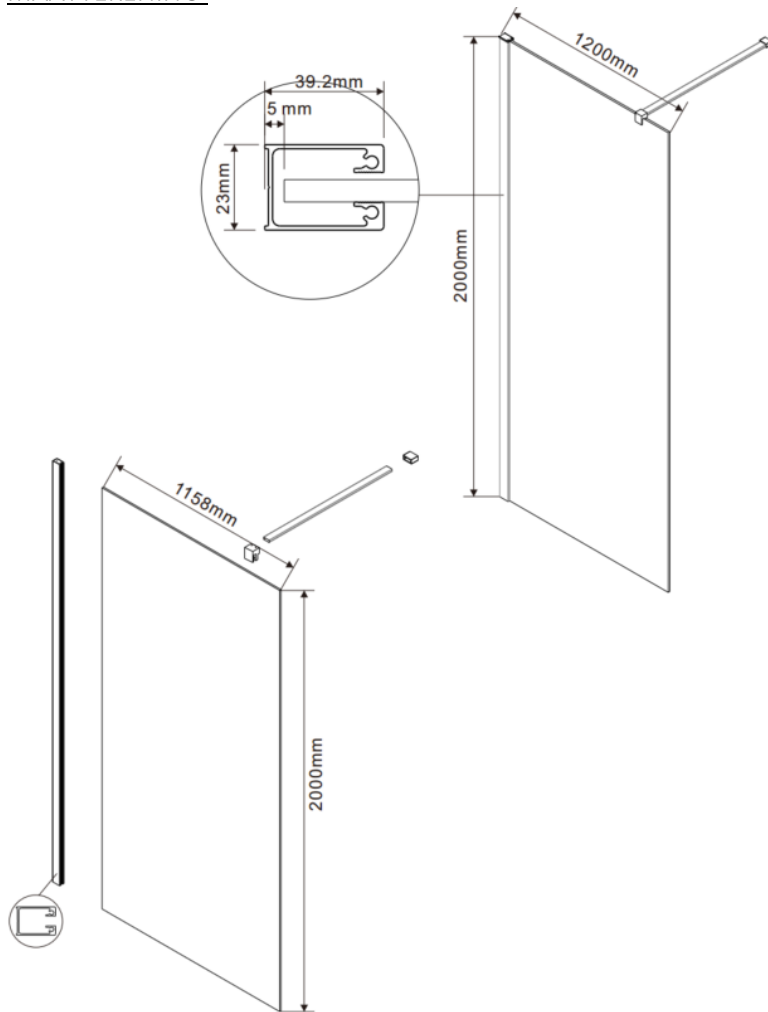

Van Marcke

---

WALK IN – VASTE WAND VOOR INLOOPDOUCHE – 120 X 200 CM

SKU 228025

AFBEELDING:

**MAATTEKENING:**

<b>Type douchedeur</b>	Vaste wand voor inloopdouche
<b>Materiaal profiel</b>	Aluminium
<b>Uitvoering profiel</b>	Chroom
<b>Inbouwmaat</b>	1163-1188 mm
<b>Uitvoering glas</b>	Helder veiligheidsglas
<b>Dikte glas</b>	8 mm
<b>Behandeling glas</b>	Easy clean, anti-kalk
<b>Mogelijke opstellingen</b>	Kan worden gecombineerd met vaste wand
<b>Omkeerbaar</b>	Ja
<b>Greep</b>	Nee
<b>Bevestigingsset</b>	Ja
<b>Keuringen</b>	CE
<b>Netto gewicht</b>	51.50 kg
<b>Garantie</b>	5 jaar
<b>Extra</b>	Inclusief stabilisatiestang