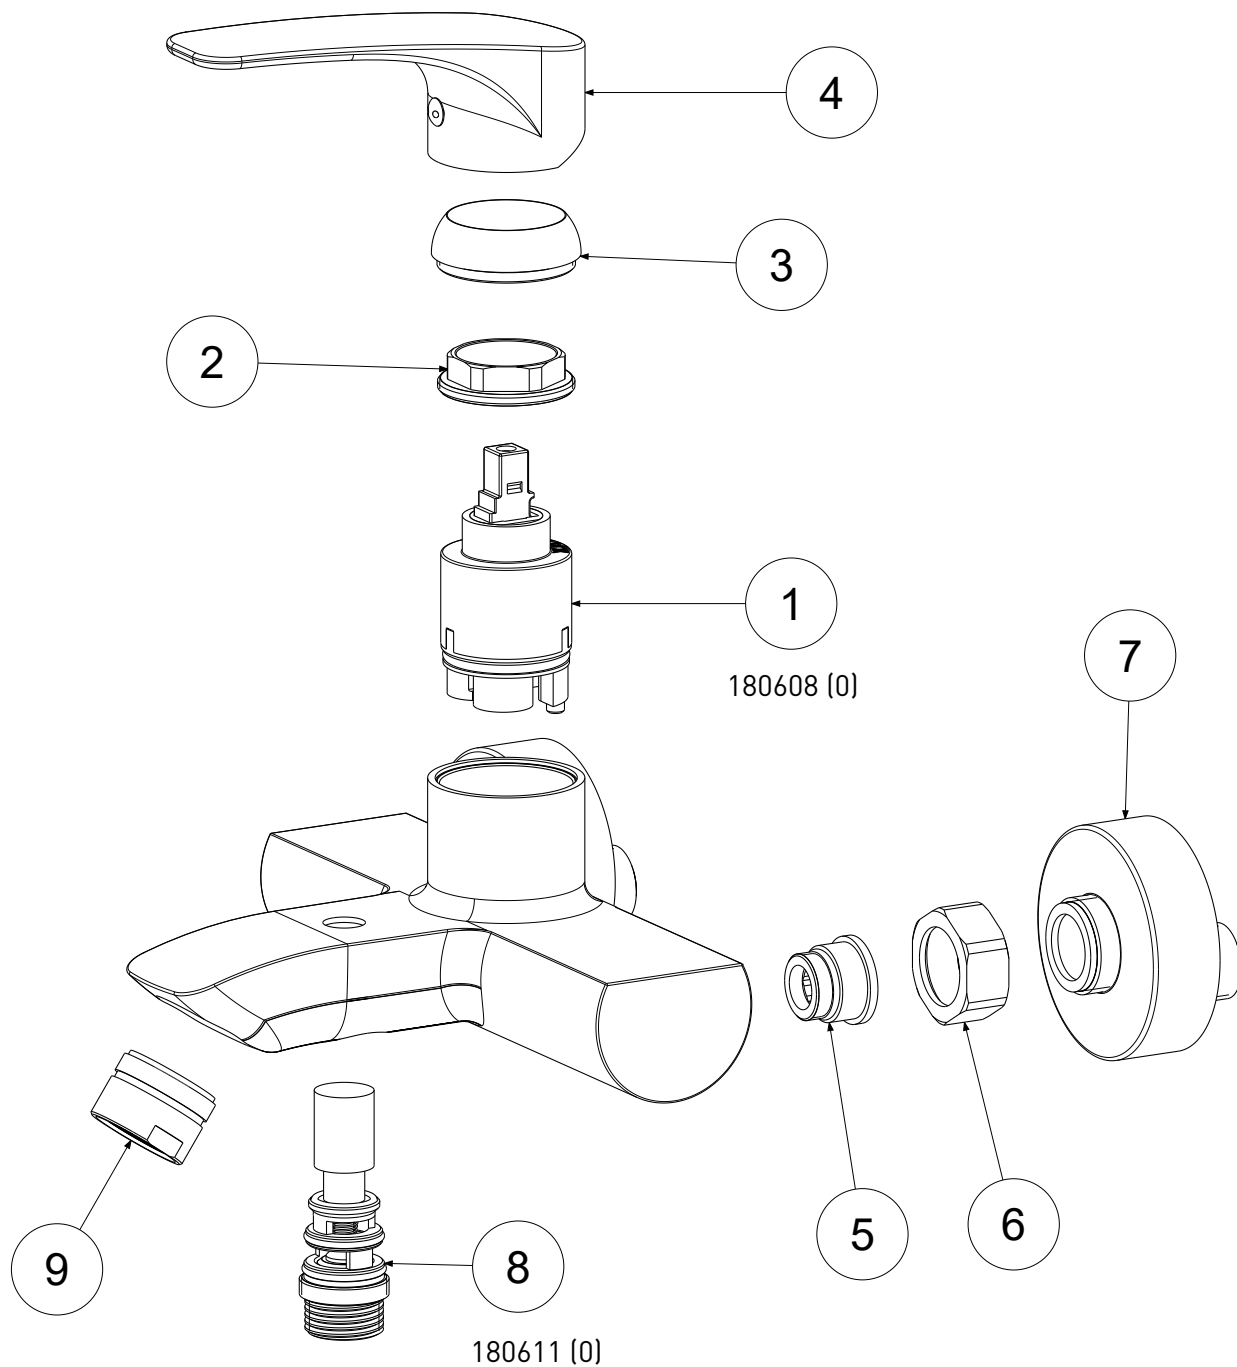

Lena

Item	Code
1	ZA91192
2	ZGHI003
3	ZCAP010CR
4	ZLEV186CR
5	ZSED032CR
6	ZCAL024CR
7	ZECC029CR
8	ZDEV088CR
9	ZAER003CR

Alle andere wisselstukken zijn te bestellen via NOS 183214 - VM PRO Lena kraanwerk. Prijzen via Dienst Pricing AUB.

Toutes les autres Pièces de réchange doivent être commander via NOS 183214 - VM PRO Lena robinetterie. Prix via Service Pricing. SVP