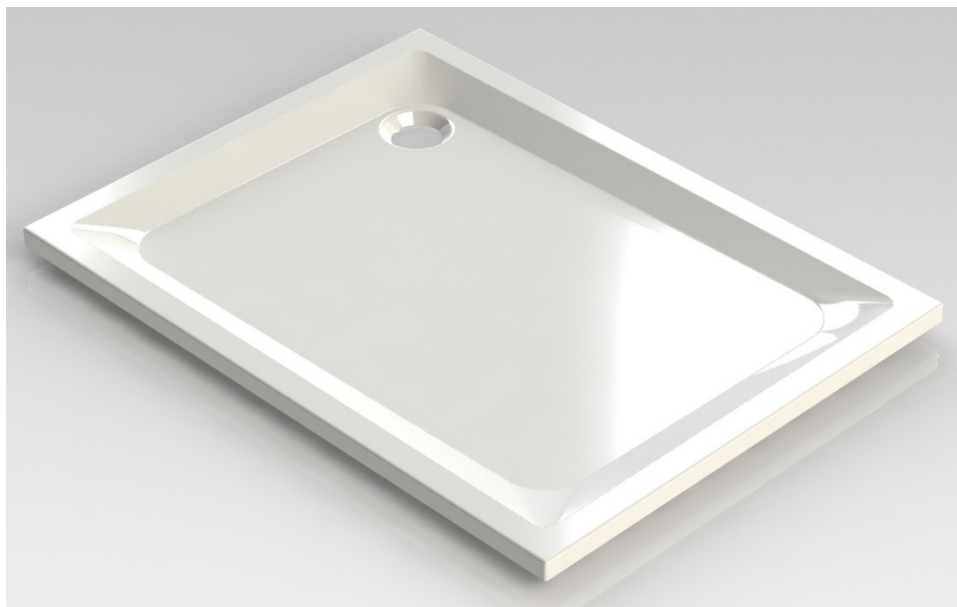

HORUS – DOUCHEBAK – 140X90

SKU 122015

---

**HORUS – DOUCHEBAK – 140X90**

**SKU 122015**

<u>Afmetingen:</u>	lengte: 1400 mm breedte: 900 mm hoogte: 45 mm
<u>Materiaal:</u>	acryl – 4 mm – NF gekeurd
<u>Kleur:</u>	wit
<u>Kenmerken:</u>	– douchebak – afvoer diameter 90 mm – geleverd ZONDER potenstel – makkelijk te reinigen – snelle afvoer – CE gekeurd
<u>Gewicht:</u>	17 kg
<u>Optie:</u>	– potenstel: sku 118005 – standaard sifon: sku 130133