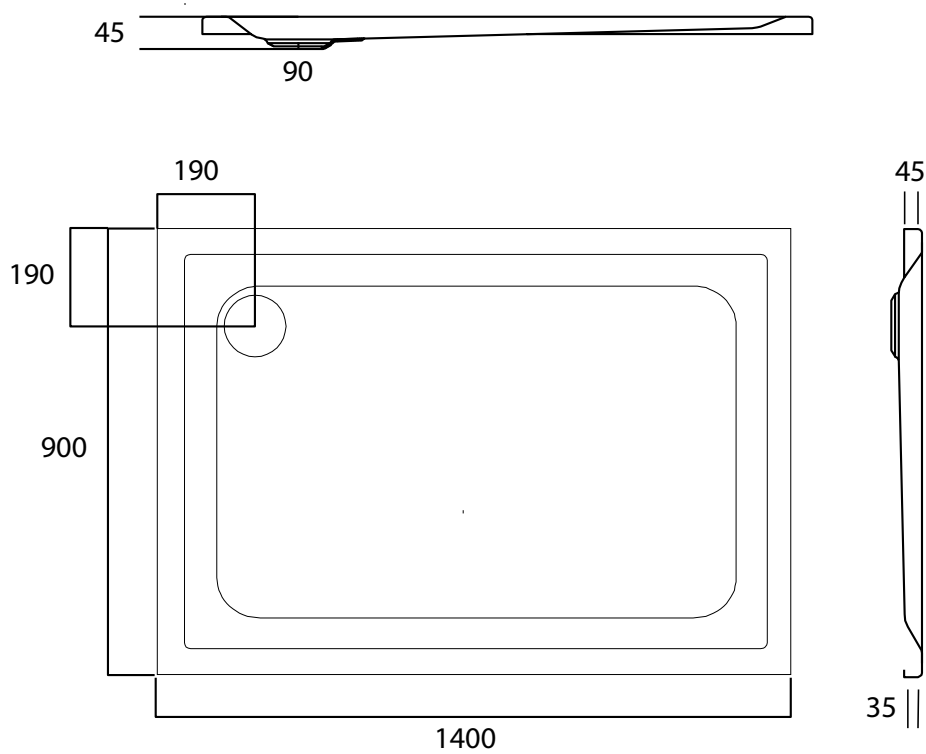

HORUS – DOUCHEBAK – 140X90

SKU 122015

---

**HORUS – DOUCHEBAK – 140X90**

**SKU 122015**

<u>Afmetingen:</u>	lengte: 1400 mm breedte: 900 mm hoogte: 45 mm
<u>Materiaal:</u>	acryl – 4 mm – NF gekeurd
<u>Kleur:</u>	wit
<u>Kenmerken:</u>	– douchebak – afvoer diameter 90 mm – geleverd ZONDER potenstel – makkelijk te reinigen – snelle afvoer – CE gekeurd
<u>Gewicht:</u>	17 kg
<u>Optie:</u>	– potenstel: sku 118005 – standaard sifon: sku 130133