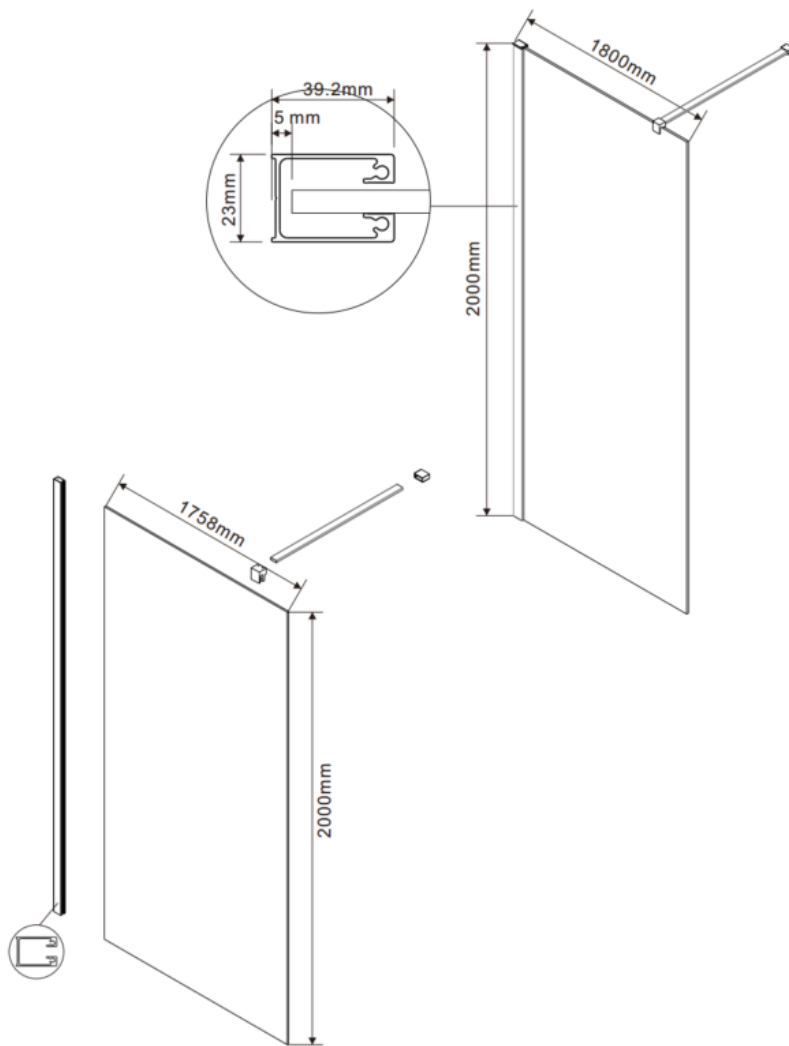

WALK IN – VAST WAND VOOR INLOOPDOUCHE - 180 X 200 CM

SKU 228030

AFBEELDING:

MAATTEKENING:

<b>Type douchedeur</b>	Vaste wand voor inlopdouche
<b>Materiaal profiel</b>	Aluminium
<b>Uitvoering profiel</b>	Chroom
<b>Uitvoering glas</b>	Helder, veiligheidsglas
<b>Dikte glas</b>	8 mm
<b>Behandeling glas</b>	Easy clean, anti-kalk
<b>Mogelijke opstellingen</b>	Kan worden gecombineerd met vaste wand
<b>Omkeerbaar</b>	Ja
<b>Greep</b>	Nee
<b>Bevestigingsset</b>	Ja
<b>Keuringen</b>	CE
<b>Netto gewicht</b>	75 kg
<b>Garantie</b>	5 jaar
<b>Extra</b>	Inclusief stabilisatiestang