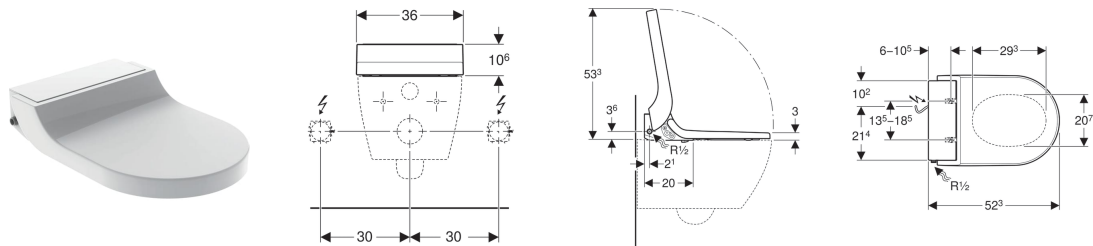

Geberit AquaClean Tuma Classic wc-zitting

Gebruiksdoelen

- Voor comfortabel wc-gebruik
- Voor de verzorgende reiniging met water van de anale zone
- Voor de montage achteraf op keramische wc-potten (vervanging door wc-zitting)

Eigenschappen

- Warmwaterproductie via doorstroomverwarmer
- Anale douche met WhirlSpray-douchetechnologie
- Douchearm met douchekop voor anale zone uitschuifbaar
- Douchestraalsterkte instelbaar in vijf standen
- Oscillerende douche (automatisch vooruit en achteruit bewegen van de douchearm)
- Automatische voor- en nareiniging van douchekop met vers water
- Ontkalkingsprogramma
- Wc-bril en wc-deksel met SoftClosing
- Wc-deksel met SoftOpening
- Aansluiting aan de watertoevoer links aan de zijkant
- Aansluiting aan het elektriciteitsnet achteraan, met mogelijkheid deze naar links of rechts verdoken te verplaatsen
- Elektriciteitskabel inkortbaar
- Goedkeuring volgens (DIN) EN 1717 / (DIN) EN 13077
- Met Geberit AquaClean app compatibel
- Temperatuur van douchewater met Geberit AquaClean app in te stellen
- Doorstroomverwarmer met Geberit AquaClean app deactiveerbaar
- Douchearm met Geberit AquaClean app in vijf stappen positioneerbaar

Technische gegevens

Beschermingsklasse	I
Beschermingsgraad	IPX4
Nominale spanning	230 V AC
Netfrequentie	50 Hz
Opgenomen vermogen	2000 W
Opgenomen vermogen in stand-by	≤ 0.5 W
Kabellengte	2 m
Stromingsdruk	50–1000 kPa
Bedrijfstemperatuur	5–40 °C
Instelbereik watertemperatuur	34–40 °C
Fabrieksinstelling watertemperatuur	37 °C
Berekend debiet	0.02 l/s
Minimale stromingsdruk voor berekend debiet	50 kPa
Doucheduur	50 s
Maximale belasting wc-zitting	150 kg

Leveringsomvang

- Aansluitslang met metalen omvlechting 3/8" met bocht 1/2"
- Beschermplaatje tegen opspattend water
- Bevestigingsmateriaal
- Rubber voor nivellering voor wc-zitting / keramische wc-pot