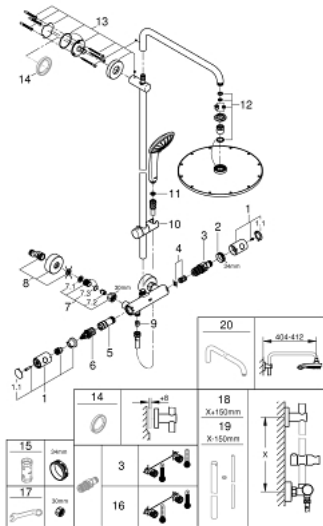

26 075 AL0 EUPHORIA SYSTEM 310 DOUCHESYSTEEM MET THERMOSTATISCHE KRAAN, WANDMONTAGE

RESERVEONDERDELEN

1. 1: greep (Bestelnummer 47984AL0)
   - 2: Bevestigingsring (Bestelnummer 47743000)
   - 3: Thermo- element 1/2" voor alle opbouw Grohtherm 800, 1000, 2000, 3000 en douchesystemen (Bestelnummer 47439000)
   - 4: Geluiddemper (Bestelnummer 47398000)
   - 5: Waterdoorvoer (Bestelnummer 47751000)
   - 6: Aquadimmer (Bestelnummer 12433000)
   - 7: Terugslagklep (Bestelnummer 47189AL0)
   - 8: S-koppeling (Bestelnummer 12662AL0)
   - 9: Terugslagklep (Bestelnummer 08565000)
   - 10: Glijstuk (Bestelnummer 12140AL0)
   - 11: Zeef (Bestelnummer 0700200M)
   - 12: Dichtingsset (Bestelnummer 45933000)
   - 13: Glijstanghouder (Bestelnummer 48279AL0)
   - 15: Sleutel voor bovenstuk ¾ (Bestelnummer 19332000)*
   - 16: GROHE TurboStat cartouche 1/2" (Bestelnummer 47175000)*
   - 17: Moersleutel, plat 30 mm voor opbouwkraanwerk, 34 mm voor thermostatische elementen (Bestelnummer 19377000)*
2. Optionele accessoires