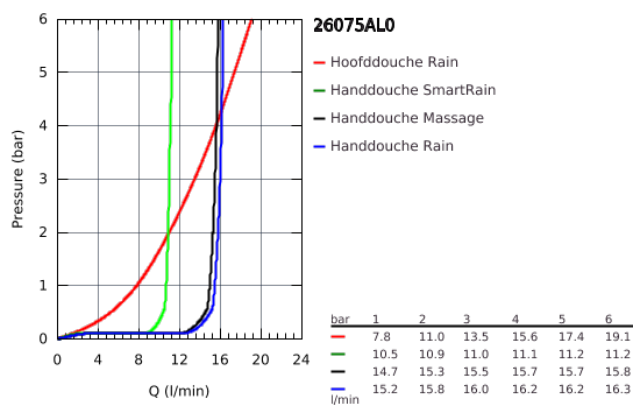

26 075 AL0 EUPHORIA SYSTEM 310 DOUCHESYSTEEM MET THERMOSTATISCHE KRAAN, WANDMONTAGE