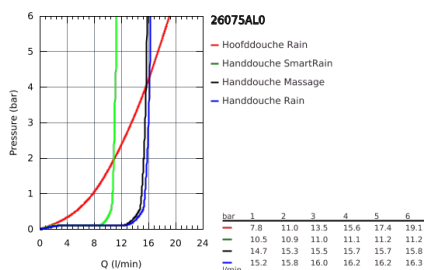

26 075 AL0 EUPHORIA SYSTEM 310 DOUCHESYSTEEM MET THERMOSTATISCHE KRAAN, WANDMONTAGE

PRODUCTOMSCHRIJVING

- bestaande uit:
 - - horizontaal draaibare douchearm 450 mm
 - - opbouw thermostaat met Aquadimmerfunctie,
 - voor wisseling tussen hoofd- en handdouche
 - Rainshower Cosmopolitan 310 metalen hoofddouche (27 477 000)
 - 1 straal: Rain
 - met kogelgewricht
 - draaihoek $\pm 15^\circ$
 - - handdouche Euphoria 110 Massage (27 221 000)
- in hoogte verstelbaar via glij-element
- - doucheslang Silverflex 1750 mm (28 388 000)
- GROHE TurboStat: 2x sneller en 2x nauwkeuriger de gewenste temperatuur
- GROHE SafeStop: instelknop met veiligheidsblokkering bij 38°C
- GROHE SafeStop Plus optionele temperatuurbegrenzer op 43°C
- GROHE DreamSpray: optimaal straalpatroon
- GROHE StarLight schitterende chroomafwerking
- Inner WaterGuide: geïsoleerd waterkanaal voor een langere levensduur
- SpeedClean antikalksysteem
- TwistFree voorkomt het verdraaien van de slang
- GROHE MetalGrip: ergonomische metalen greep
- geschikt voor combiketels met minimale capaciteit 18kW/h
- functioneert vanaf een minimale doorstroming van 7 l/min.