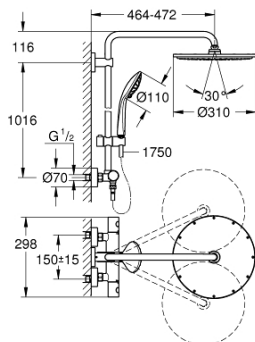

26 075 AL0 EUPHORIA SYSTEM 310 DOUCHESYSTEEM MET THERMOSTATISCHE KRAAN, WANDMONTAGE

PRODUCTOMSCHRIJVING

- bestaande uit:
 - - horizontaal draaibare douchearm 450 mm
 - - opbouw thermostaat met Aquadimmerfunctie,
 - voor wisseling tussen hoofd- en handdouche
 - Rainshower Cosmopolitan 310 metalen hoofddouche (27 477 000)
 - 1 straal: Rain
 - met kogelgewricht
 - draaihoek $\pm 15^\circ$
 - - handdouche Euphoria 110 Massage (27 221 000)
- in hoogte verstelbaar via glij-element
- - doucheslang Silverflex 1750 mm (28 388 000)
- GROHE TurboStat: 2x sneller en 2x nauwkeuriger de gewenste temperatuur
- GROHE SafeStop: instelknop met veiligheidsblokkering bij 38°C
- GROHE SafeStop Plus optionele temperatuurbegrenzer op 43°C
- GROHE DreamSpray: optimaal straalpatroon
- GROHE StarLight schitterende chroomafwerking
- Inner WaterGuide: geïsoleerd waterkanaal voor een langere levensduur
- SpeedClean antikalksysteem
- TwistFree voorkomt het verdraaien van de slang
- GROHE MetalGrip: ergonomische metalen greep
- geschikt voor combiketels met minimale capaciteit 18kW/h
- functioneert vanaf een minimale doorstroming van 7 l/min.