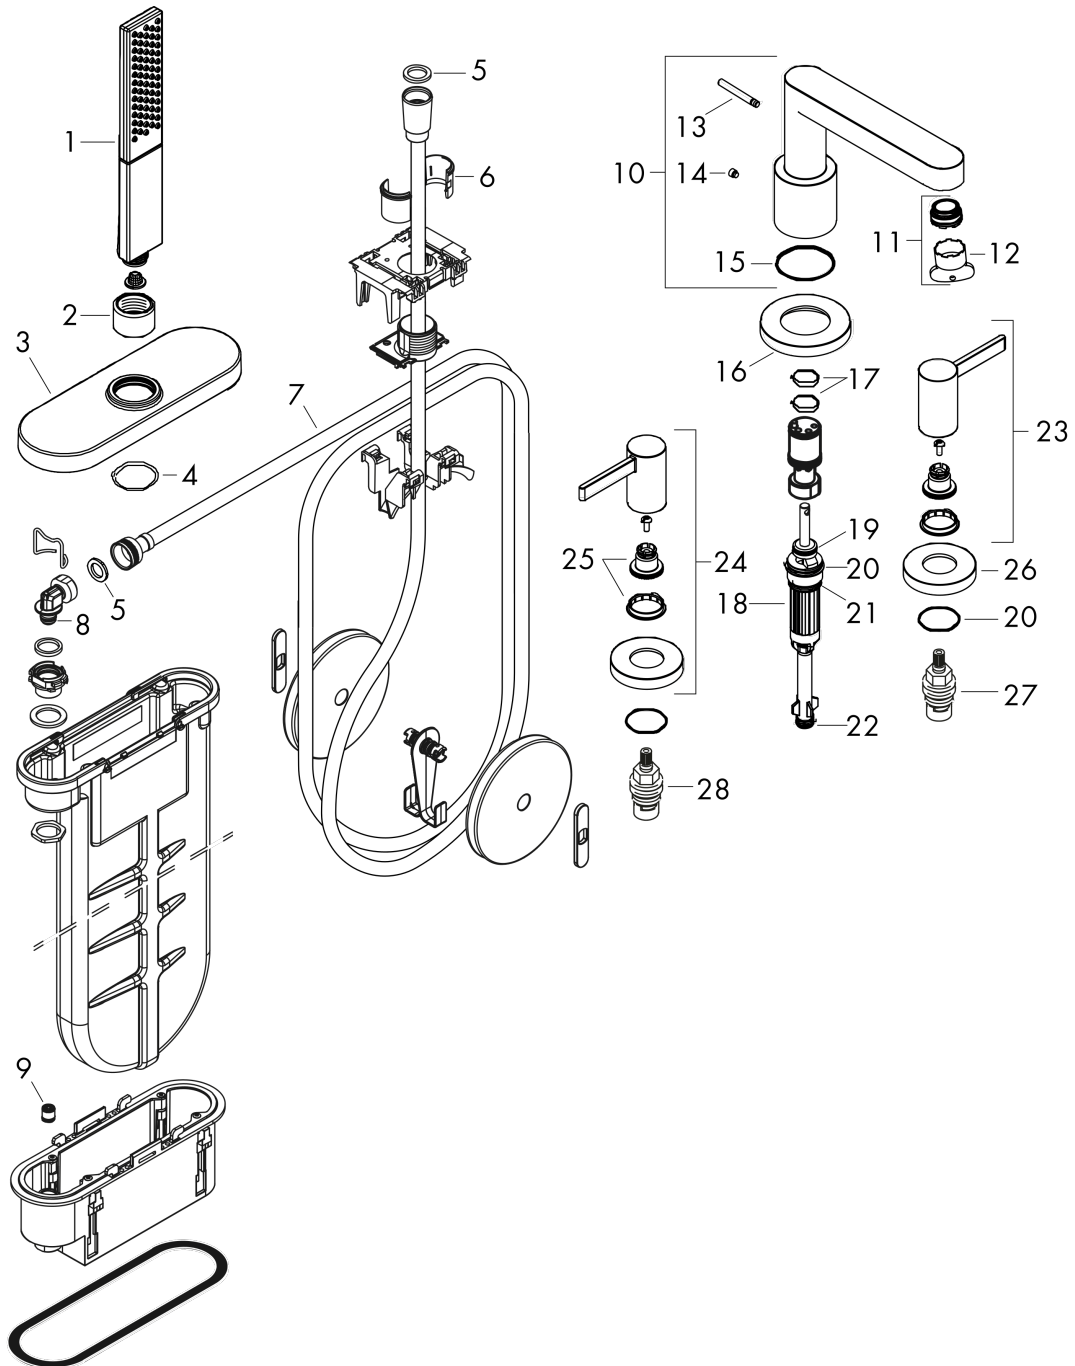

#### Maattekening

#### Doorstroomdiagram

**Finoris**  
**4-gats badrandmengkraan met sBox**  
 Oppervlak: mat wit Artikelnummer: 76444700

Explosietekening

Bouwjaar: >06/21

**Finoris**  
**4-gats badrandmengkraan met sBox**  
 Oppervlak: **mat wit** Artikelnummer: **76444700**

## Reserveonderdelenlijst

Bouwjaar: >06/21

Regel	Beschrijving	Artikelnummer	Prijs incl. BTW	VE
1	Handdouche	26866700	-	1
2	moer	97584700	20,21 €	1
3	rozet	93505700	180,65 €	1
4	O-Ring 32x2	98193000	2,90 €	1
5	dichting	98058000	2,90 €	1
6	inleg voor douchehouder	96942000	11,13 €	1
7	sBox	94679000	317,87 €	1
8	O-ring 9x2	98119000	2,90 €	1
9	terugslagklep DW 10	96456000	8,11 €	1
10	uitloop compl.	93977700	180,65 €	1
11	perlator M24x1 (30 l/min)	98998000	27,95 €	1
12	montagesleutel	95158000	4,96 €	1
13	trekknop	98707700	32,79 €	1
14	inbusschroef M6x6	97660000	2,90 €	1
15	O-ring 41x1,5	98168000	2,90 €	1
16	rozet voor uitloop	93978700	180,65 €	1
17	O-ring 21x1,5	98219000	2,90 €	1
18	omstelling compl.	96775000	70,30 €	1
19	O-Ring 14x2,5	98189000	2,90 €	1
20	O-Ring 23x2,5	98183000	2,90 €	1
21	O-Ring 22x2	98185000	2,90 €	1
22	O-ring 9x2,5	98217000	2,90 €	1
23	greep koud	93980700	64,61 €	1
24	greep warm	93979700	64,61 €	1
25	greepadapter m. schroef	94184000	4,96 €	1
26	rozet voor greep	93976700	124,15 €	1
27	bovendeel rechts sluitend	94009000	35,82 €	1
28	bovendeel links sluitend	94008000	35,82 €	1
a	sBox	94679000	317,87 €	1