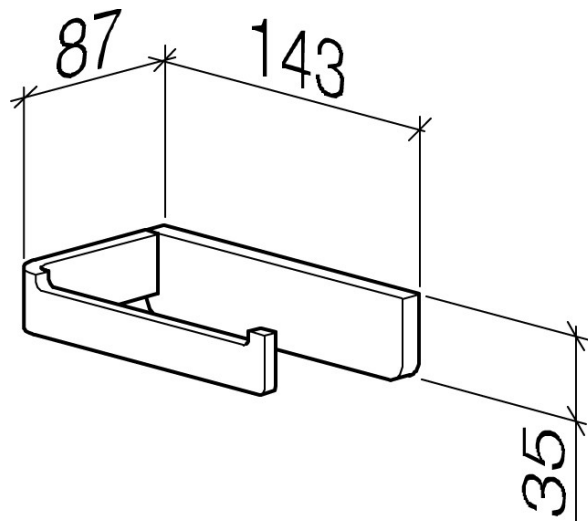

**CLOSETROLHOUDER
LULU**

SKU 235926

Afmetingen

breedte: 143 mm
diepte: 87 mm
hoogte: 35 mm

Kleur

chrom

Kenmerken

toiletrolhouder zonder klep