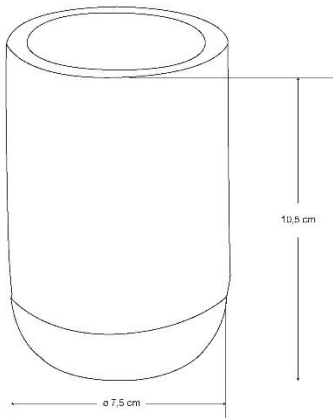

**NATURAL KEPA – BEKER BETON/KOPER - VRIJSTAAND**

**SKU 215746**

**DIMENSIONS:**

**Breedte: 105 mm**

**Diepte: 75 mm**

<b>Material</b>	<b>Beton / Koper</b>
<b>Colour</b>	<b>Grijs / Koper</b>

06.2018

F215746n