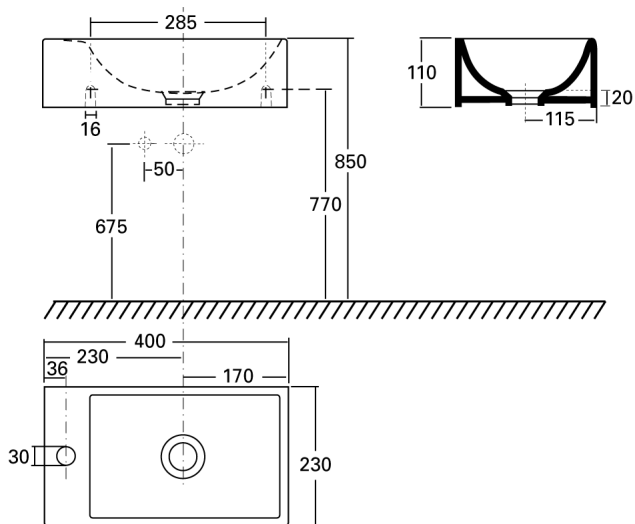

**Fontein
420**

SKU 014600

SKU 014601

**Fontein
420**

Afmetingen :

	SKU 014600	SKU 014601
breedte	400 mm	400 mm
diepte	230 mm	230 mm
hoogte	110 mm	110 mm
gewicht	6,6 kg	6,6 kg

Materiaal :

sanitair porselein

Kleur :

wit

Kenmerken :

- SKU 014600 : met kraangat links
- SKU 014601 : met kraangat rechts
- zonder overloop

Referentie :

- SKU 014600 : ref. S8440000000
- SKU 014601 : ref. S8448000000