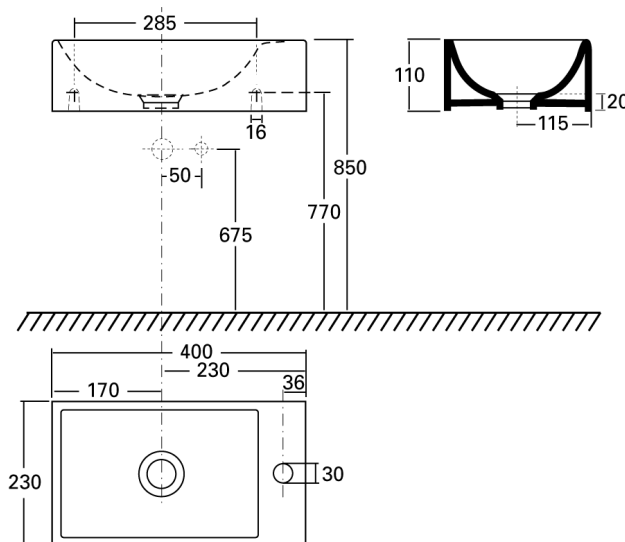

**Fontein
420**

SKU 014600

SKU 014601

**Fontein
420**

Afmetingen :

	SKU 014600	SKU 014601
breedte	400 mm	400 mm
diepte	230 mm	230 mm
hoogte	110 mm	110 mm
gewicht	6,6 kg	6,6 kg

Materiaal :

sanitair porselein

Kleur :

wit

Kenmerken :

- SKU 014600 : met kraangat links
- SKU 014601 : met kraangat rechts
- zonder overloop

Referentie :

- SKU 014600 : ref. S8440000000
- SKU 014601 : ref. S8448000000