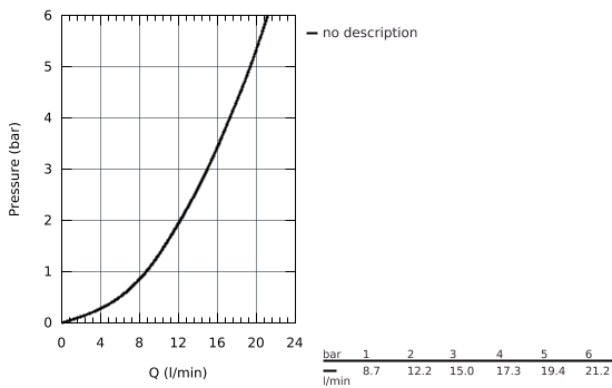

34 731 000 PERFECT SHOWER SET RAINSHOWER COSMOPOLITAN 310

PRODUCTOMSCHRIJVING

- bestaande uit:
- Grohtherm afwerkset met Aquadimmer (24 076)
- GROHE Rapido SmartBox universele inbouwbox, 1/2" (35 600)
- Rainshower Cosmopolitan 310 metalen hoofddouche (27 477 000)
- - douche-arm Rainshower 422 mm (26 146 000)
- - handdouche Sena Stick (28 034 000)
- wanddouchehouder Rainshower (27 074 000)
- Rainshower wandaansluitbocht (27 057 000)
- doucheslang Silverflex 1250 mm (28 362)

34 731 000 **PERFECT SHOWER SET RAINSHOWER COSMOPOLITAN 310**