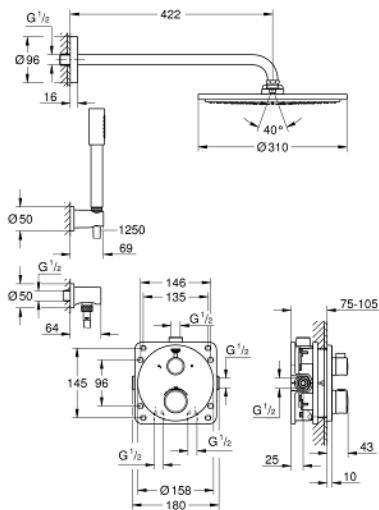

34 731 000 PERFECT SHOWER SET RAINSHOWER COSMOPOLITAN 310

PRODUCTOMSCHRIJVING

- bestaande uit:
- Grohtherm afwerkset met Aquadimmer (24 076)
- GROHE Rapido SmartBox universele inbouwbox, 1/2" (35 600)
- Rainshower Cosmopolitan 310 metalen hoofddouche (27 477 000)
- - douche-arm Rainshower 422 mm (26 146 000)
- - handdouche Sena Stick (28 034 000)
- wanddouchehouder Rainshower (27 074 000)
- Rainshower wandaansluitbocht (27 057 000)
- doucheslang Silverflex 1250 mm (28 362)

34 731 000 **PERFECT SHOWER SET RAINSHOWER COSMOPOLITAN 310**