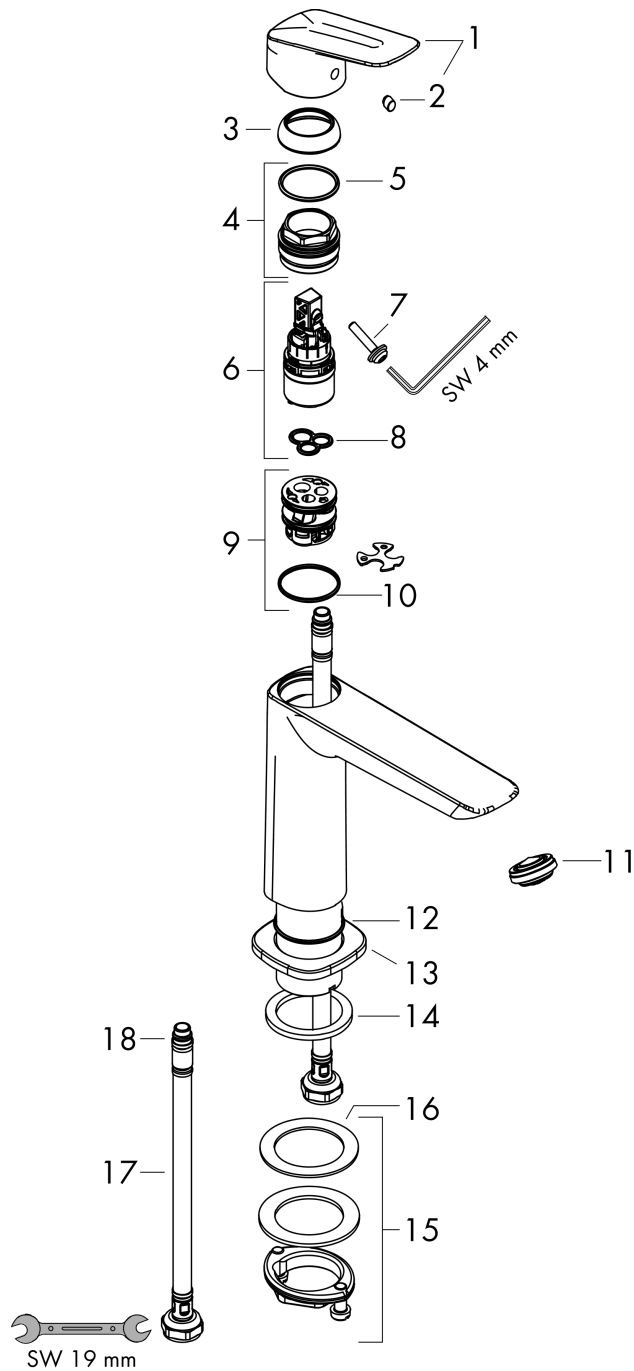

Logis

Fine ééngreeps wastafelmengkraan 110 met afvoerplug

Oppervlak: **chrom** Artikelnummer: **71252000**

Beschrijving

- ComfortZone: 110
- voorsprong uitloop 121 mm
- uitloophoogte: 110 mm
- greepvariant: rechte greep
- vaste uitloop
- straalsoort: normale straal
- maximale doorstroomhoeveelheid bij 3 bar: 5 l/min
- keramisch kardoes
- incl. PushOpen G 1 ¼ wastegarnituur
- materiaal afvoergarnituur: synthetisch
- de perlator kan gemakkelijk worden verwijderd met behulp van een muntstuk en zonder gereedschap
- EU taxonomie: max 6l/min - draagt substantieel bij aan duurzaamheid

Artikeldetails

Vrijblijvende advies
verkoopprijs excl. BTW 123,25 €

Vrijblijvende advies
verkoopprijs incl. BTW 149,13 €

Technologie

Productfoto

Maattekening

Doorstroomdiagram

Logis

Fine ééngreeps wastafelmengkraan 110 met afvoerplug

Oppervlak: chroom Artikelnummer: 71252000

Explosietekening

Bouwjaar: >06/21

Logis

Fine ééngreeps wastafelmengkraan 110 met afvoerplug

Oppervlak: **chrom** Artikelnummer: **71252000**

Reserveonderdelenlijst

Bouwjaar: >06/21

Regel	Beschrijving	Artikelnummer	Prijs incl. BTW	VE
1	greep	94376000	55,90 €	1
2	greepstop	96338000	2,90 €	1
3	afdekkap	98863000	44,65 €	1
4	moer	98864000	35,82 €	1
5	O-ring 24x2	98388000	2,90 €	1
6	kardoes compl.	97685000	55,90 €	1
7	borgschroef	95140000	4,96 €	1
8	dichting	98865000	27,95 €	1
9	kardoesadapter	98866000	27,95 €	1
10	O-ring 23x2	98398000	2,90 €	1
11	perlator M24x1 (5 l/min)	94364000	8,11 €	1
12	O-ring 30x1,5	98433000	2,90 €	1
13	rozet	94382000	27,95 €	1
14	vlakdichting	98749000	4,96 €	1
15	schachtbevestigingsset compl. (Ø 32)	13961000	22,39 €	1
16	stelring	97548000	2,90 €	1
17	aansluitslang 450 mm M8x0,75 G3/8	97206000	27,95 €	1
18	O-ring 6,6x1,6	93019000	2,90 €	1
a	Afvoerplug Push-Open	50105000	-	1
b	schachtverlenging	13898000	70,30 €	1