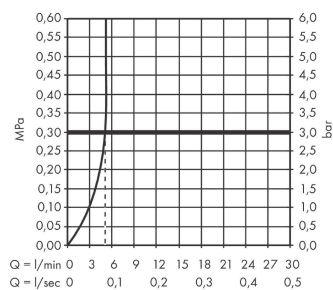

Logis

Fine ééngreeps wastafelmengkraan 110 met afvoerplug

Oppervlak: **chrom** Artikelnummer: **71252000**

Beschrijving

- ComfortZone: 110
- voorsprong uitloop 121 mm
- uitloophoogte: 110 mm
- greepvariant: rechte greep
- vaste uitloop
- straalsoort: normale straal
- maximale doorstroomhoeveelheid bij 3 bar: 5 l/min
- keramisch kardoes
- incl. PushOpen G 1 ¼ wastegarnituur
- materiaal afvoergarnituur: synthetisch
- de perlator kan gemakkelijk worden verwijderd met behulp van een muntstuk en zonder gereedschap
- EU taxonomie: max 6l/min - draagt substantieel bij aan duurzaamheid

Artikeldetails

Vrijblijvende advies
verkoopprijs excl. BTW 123,25 €

Vrijblijvende advies
verkoopprijs incl. BTW 149,13 €

Technologie

Productfoto

Maattekening

Doorstroomdiagram

Logis