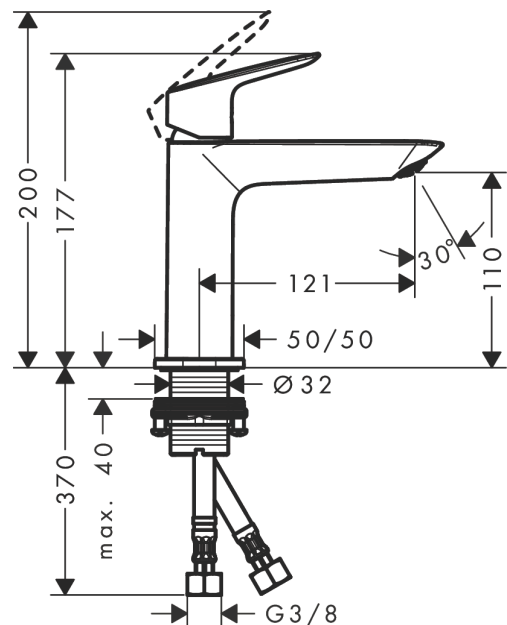

Logis

Fine ééngreeps wastafelmengkraan 110 met afvoerplug

Oppervlak: **chrom** Artikelnummer: **71252000**

Beschrijving

- ComfortZone: 110
- voorsprong uitloop 121 mm
- uitloophoogte: 110 mm
- greepvariant: rechte greep
- vaste uitloop
- straalsoort: normale straal
- maximale doorstroomhoeveelheid bij 3 bar: 5 l/min
- keramisch kardoes
- incl. PushOpen G 1 ¼ wastegarnituur
- materiaal afvoergarnituur: synthetisch
- de perlator kan gemakkelijk worden verwijderd met behulp van een muntstuk en zonder gereedschap
- EU taxonomie: max 6l/min - draagt substantieel bij aan duurzaamheid

Artikeldetails

Vrijblijvende advies
verkoopprijs excl. BTW 123,25 €

Vrijblijvende advies
verkoopprijs incl. BTW 149,13 €

Technologie

Productfoto

Maattekening

Doorstroomdiagram

Logis

Fine ééngreeps wastafelmengkraan 110 met afvoerplug

Oppervlak: chroom Artikelnummer: 71252000

Explosietekening

Bouwjaar: >06/21

Logis

Fine ééngreeps wastafelmengkraan 110 met afvoerplug

Oppervlak: **chrom** Artikelnummer: **71252000**

Reserveonderdelenlijst

Bouwjaar: >06/21

Regel	Beschrijving	Artikelnummer	Prijs incl. BTW	VE
1	greep	94376000	55,90 €	1
2	greepstop	96338000	2,90 €	1
3	afdekkap	98863000	44,65 €	1
4	moer	98864000	35,82 €	1
5	O-ring 24x2	98388000	2,90 €	1
6	kardoes compl.	97685000	55,90 €	1
7	borgschroef	95140000	4,96 €	1
8	dichting	98865000	27,95 €	1
9	kardoesadapter	98866000	27,95 €	1
10	O-ring 23x2	98398000	2,90 €	1
11	perlator M24x1 (5 l/min)	94364000	8,11 €	1
12	O-ring 30x1,5	98433000	2,90 €	1
13	rozet	94382000	27,95 €	1
14	vlakdichting	98749000	4,96 €	1
15	schachtbevestigingsset compl. (Ø 32)	13961000	22,39 €	1
16	stelring	97548000	2,90 €	1
17	aansluitslang 450 mm M8x0,75 G3/8	97206000	27,95 €	1
18	O-ring 6,6x1,6	93019000	2,90 €	1
a	Afvoerplug Push-Open	50105000	-	1
b	schachtverlenging	13898000	70,30 €	1