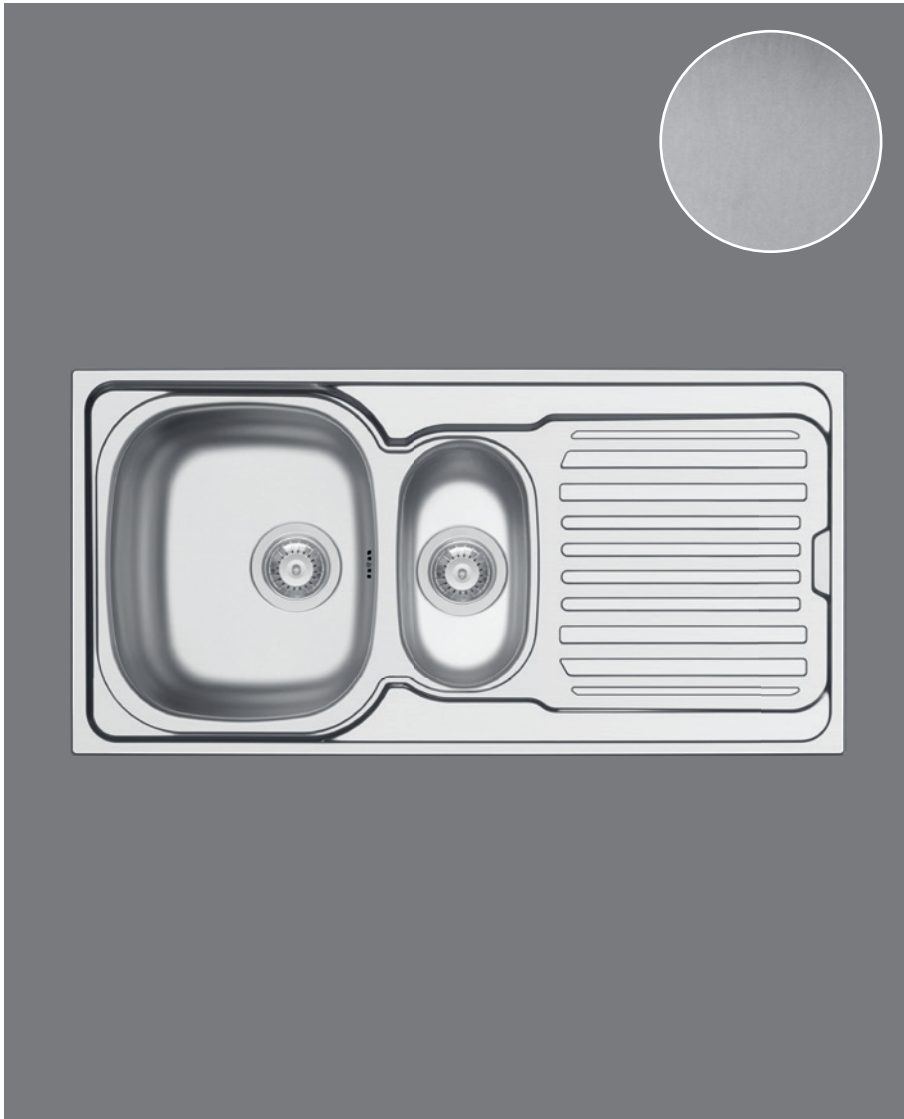

HYPERO

SPOELTAFEL | ÉVIER

Product Information

inbouwspoeltafel 1,5 bak
évier à encastrer 1,5 bac
1000 x 500 mm

2

jaar/ans
garantie

SKU 249776

USPs

inbouwspoeltafel
 plaatsbesparende sifon 6/4" x 40 mm
 roestvrij staal
 waterkeringsrand
 omkeerbaar
 gemakkelijk te reinigen

USPs

évier à encastrer
 avec siphon gain de place 6/4" x 40 mm
 acier inoxydable
 profil rejet d'eau
 réversible
 facile à nettoyer

Inhoud van de verpakking

inbouwspoeltafel
 afvoerplug en overloopset
 plaatsbesparende sifon 6/4" x 40 mm
 + handleiding

Contenu de l'emballage

évier à encastrer
 avec bonde et trop-plein
 avec siphon gain de place 6/4" x 40 mm
 + notice

Verpakking

Witte doos + label(s):
 690X450 mm
 200 x 450 mm

Emballage

Boîte blanche + label(s):
 690X450 mm
 200 x 450 mm

Afmetingen product

1000 x 500 mm
 onderkast vanaf 60 cm breedte

Dimensions produit

1000 x 500 mm
 meuble sous-évier à partir de 60 cm de largeur