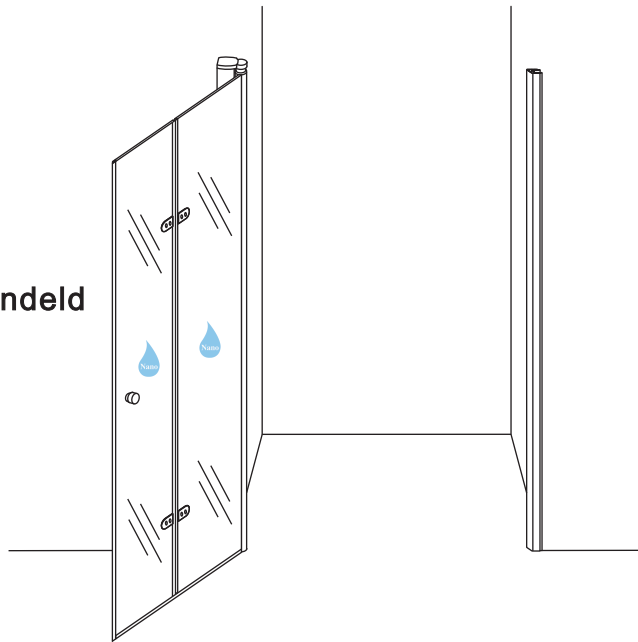

20.3720 / 20.3721

800x2020mm
(790-810) x2020mm

Zonder NANO

NANO

beide zijden NANO behandeld

NANO kant aan de binnenzijde
Te herkennen aan de sticker

NANO kant aan de binnenzijde
Te herkennen aan de sticker

NANO garantie: 2 jaar bij normaal gebruik

LET OP: gebruik geen grove scherpe voorwerpen, zoals schuursponsjes of staalwol om het glas schoon te maken.

1

- | | | | | |
|--|--|--|---|--|
|  ① X1 |  ② X1 |  ③ X1 |  ④ X2
(L1+L1)-A
(L2+L2)-A |  ⑤ X1 |
|  ⑥ X1 |  ⑦ X1 |  ⑧ X1 |  ⑨ X1 |  ⑩ X1 |
|  ⑪ X4 |  ⑫ X2 |  X14 |  X10 | |