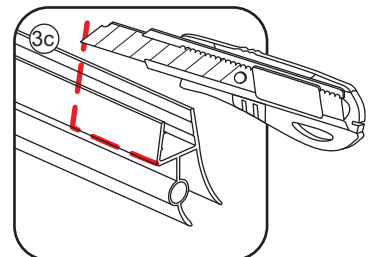

LET OP: gebruik geen grove scherpe voorwerpen, zoals schuursponsjes of staalwol om het glas schoon te maken.

1

3

(L1+L1)-A/(L2+L2)-A
(R1+R1)-A/(R2+R2)-A

5

Voorzie alleen de
buitenzijde van de
cabine van siliconenkit.