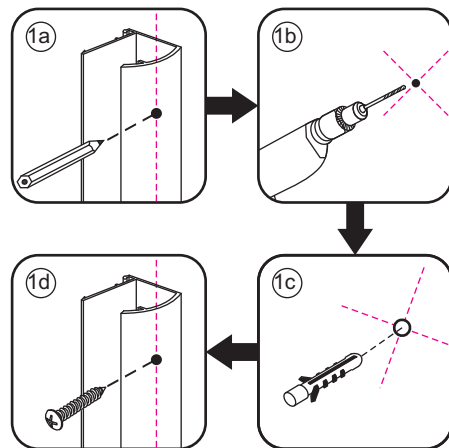

Zonder NANO

NANO

NANO garantie: 2 jaar bij normaal gebruik

LET OP: gebruik geen grove scherpe voorwerpen, zoals schuursponsjes of staalwol om het glas schoon te maken.

1

- | | | | | | |
|--------------------------------|------|------|------|------|------|
| ① X2 | ② X2 | ③ X2 | ④ X1 | ⑤ X1 | ⑥ X1 |
| ⑦ X1 | ⑧ X1 | ⑨ X1 | ⑩ X1 | ⑪ X8 | ⑫ X2 |
| ⑬ X2
(L1+L1)-A
(L2+L2)-A | ⑭ X1 | ⑮ X1 | X19 | X11 | |

3

5

The length of the bar is 750mm, You should cut the length according the size you installed.

Φ6mm

X1

Φ6x30

X1

4x30