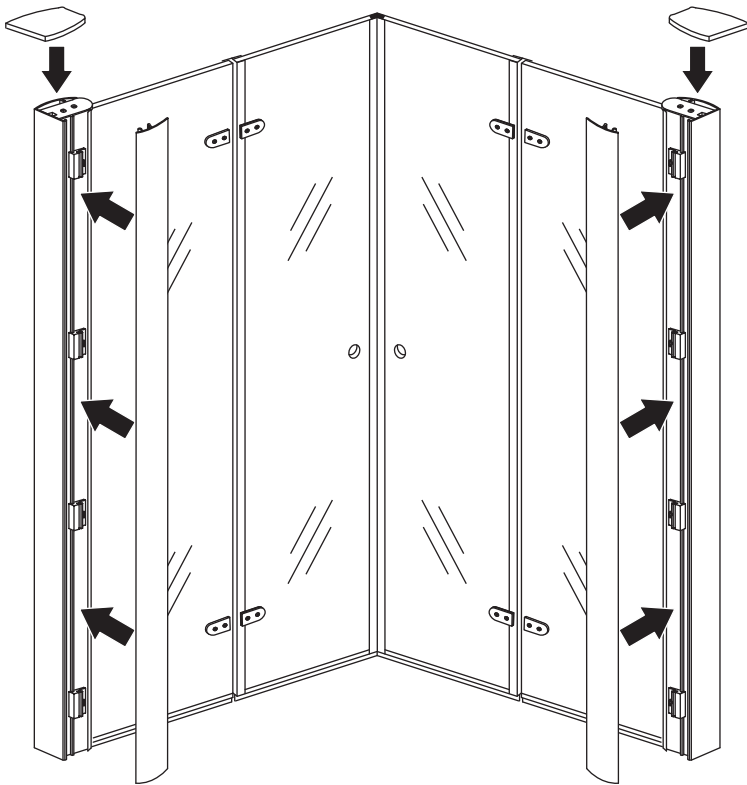

LET OP: gebruik geen grove scherpe voorwerpen, zoals schuursponsjes of staalwol om het glas schoon te maken.

1

3

(L1+L1)-A/(L2+L2)-A
(R1+R1)-A/(R2+R2)-A

5

Voorzie alleen de
buitenzijde van de
cabine van siliconenkit.