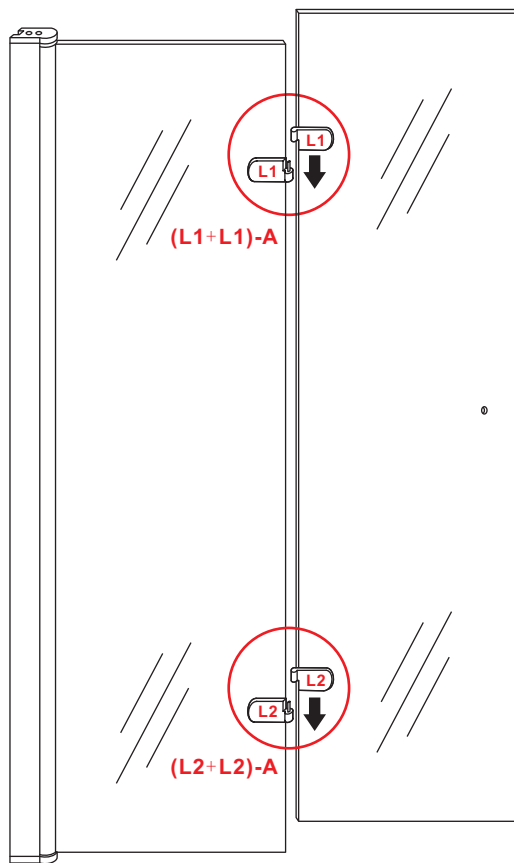

20.3720 / 20.3721

800x2020mm
(790-810) x2020mm

Zonder NANO

NANO

beide zijden NANO behandeld

NANO kant aan de binnenzijde
Te herkennen aan de sticker

NANO kant aan de binnenzijde
Te herkennen aan de sticker

NANO garantie: 2 jaar bij normaal gebruik

LET OP: gebruik geen grove scherpe voorwerpen, zoals schuursponsjes of staalwol om het glas schoon te maken.

1

- | | | | | |
|--|--|--|---|--|
|  ① X1 |  ② X1 |  ③ X1 |  ④ X2
(L1+L1)-A
(L2+L2)-A |  ⑤ X1 |
|  ⑥ X1 |  ⑦ X1 |  ⑧ X1 |  ⑨ X1 |  ⑩ X1 |
|  ⑪ X4 |  ⑫ X2 |  X14 |  X10 | |

3

5

Voorzie alleen de
buitenzijde van de
cabine van siliconenkit.

2

20.3720 / 20.3721
+
20.3980 / 20.3981 / 20.3982 /
20.3876 / 20.3877 / 20.3878 / 20.3879

800x (500–1200) x2020mm

Zonder NANO

NANO

3

5

The length of the bar is 750mm, You should cut the length according the size you installed.

Φ6mm

X1

Φ6x30

X1

4x30