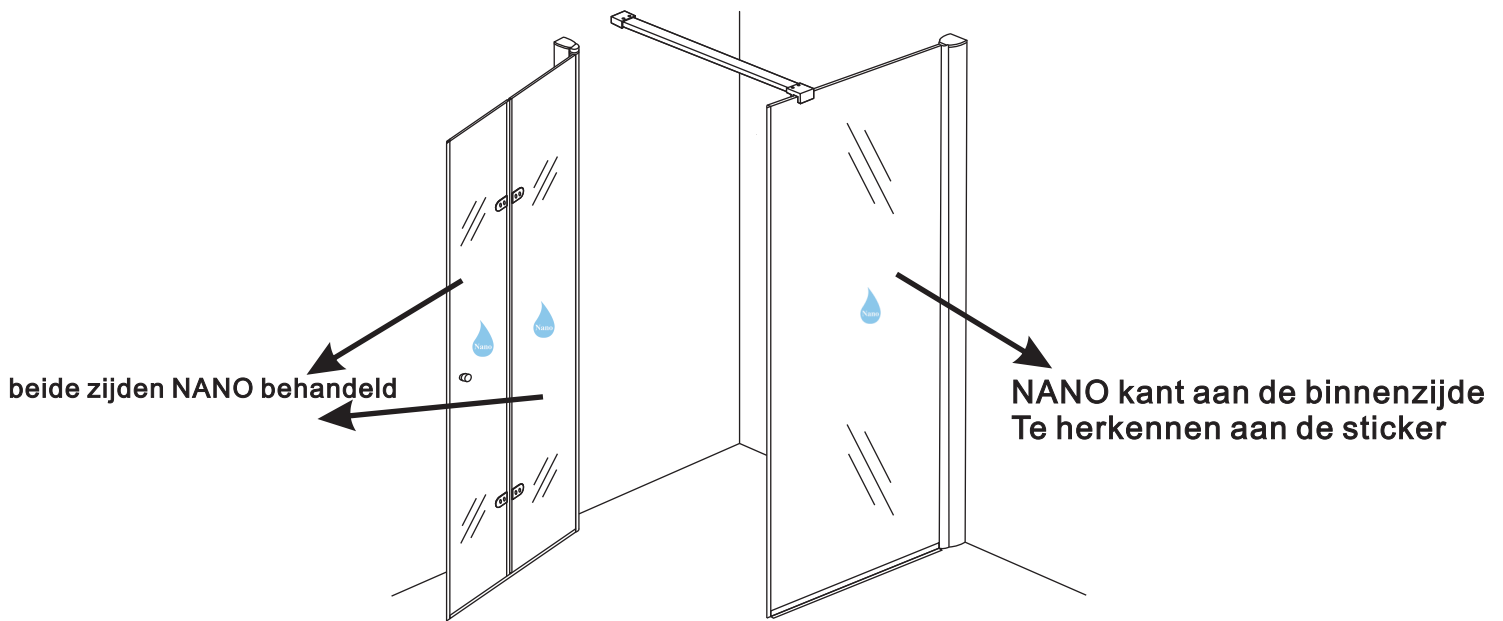

NANO garantie: 2 jaar bij normaal gebruik

LET OP: gebruik geen grove scherpe voorwerpen, zoals schuursponsjes of staalwol om het glas schoon te maken.