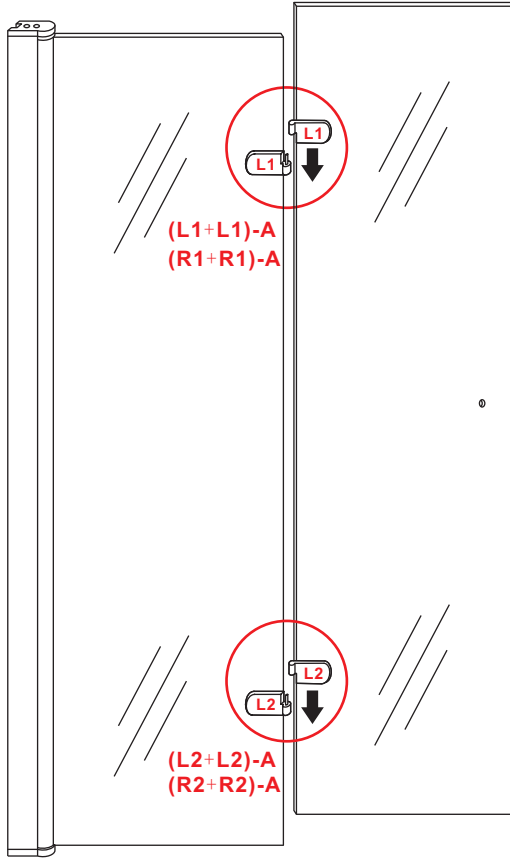

3

5

The length of the bar is 750mm, You should cut the length according the size you installed.

Φ6mm

X1

Φ6x30

X1

4x30

LET OP: gebruik geen grove scherpe voorwerpen, zoals schuursponsjes of staalwol om het glas schoon te maken.

1

3

(L1+L1)-A/(L2+L2)-A
(R1+R1)-A/(R2+R2)-A

5

Voorzie alleen de
buitenzijde van de
cabine van siliconenkit.

5

20.3720 / 20.3721
+
20.3720 / 20.3721 / 20.3722 /
20.3723 / 20.3724 / 20.3725

(800+ (800-900-1000)) x2020mm

Zonder NANO

NANO

beide zijden NANO behandeld

NANO kant aan de binnenzijde
Te herkennen aan de sticker