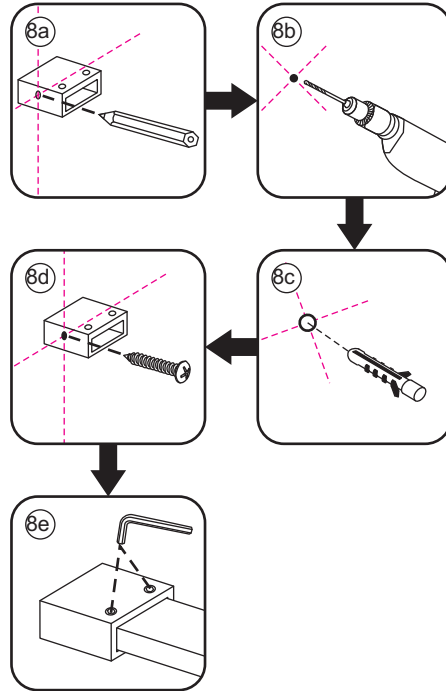

3

5

The length of the bar is 750mm, You should cut the length according the size you installed.

Φ6mm

X1

Φ6x30

X1

4x30

24 uur

Voorzie alleen de
buitenzijde van de
cabine van siliconenkit.

4

20.3720 / 20.3721
+
20.3720 / 20.3721 / 20.3722 /
20.3723 / 20.3724 / 20.3725

800x (800-900-1000) x2020mm

Zonder NANO

NANO

NANO garantie: 2 jaar bij normaal gebruik