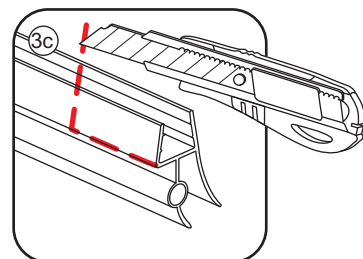

LET OP: gebruik geen grove scherpe voorwerpen, zoals schuursponsjes of staalwol om het glas schoon te maken.

1

- | | | | | |
|--|--|--|---|--|
|  ① X1 |  ② X1 |  ③ X1 |  ④ X2
(L1+L1)-A
(L2+L2)-A |  ⑤ X1 |
|  ⑥ X1 |  ⑦ X1 |  ⑧ X1 |  ⑨ X1 |  ⑩ X1 |
|  ⑪ X4 |  ⑫ X2 |  X14 |  X10 | |

3

5

Voorzie alleen de
buitenzijde van de
cabine van siliconenkit.

2

20.3720 / 20.3721
+
20.3980 / 20.3981 / 20.3982 /
20.3876 / 20.3877 / 20.3878 / 20.3879

800x (500–1200) x2020mm

Zonder NANO

NANO