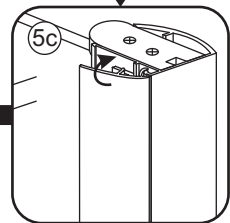

3

5

The length of the bar is 750mm, You should cut the length according the size you installed.

Φ6mm

X1

Φ6x30

X1

4x30

LET OP: gebruik geen grove scherpe voorwerpen, zoals schuursponsjes of staalwol om het glas schoon te maken.

1

3

(L1+L1)-A/(L2+L2)-A
(R1+R1)-A/(R2+R2)-A

5

Voorzie alleen de
buitenzijde van de
cabine van siliconenkit.

5

20.3720 / 20.3721
+
20.3720 / 20.3721 / 20.3722 /
20.3723 / 20.3724 / 20.3725

(800+ (800-900-1000)) x2020mm

Zonder NANO

NANO

beide zijden NANO behandeld

NANO kant aan de binnenzijde
Te herkennen aan de sticker