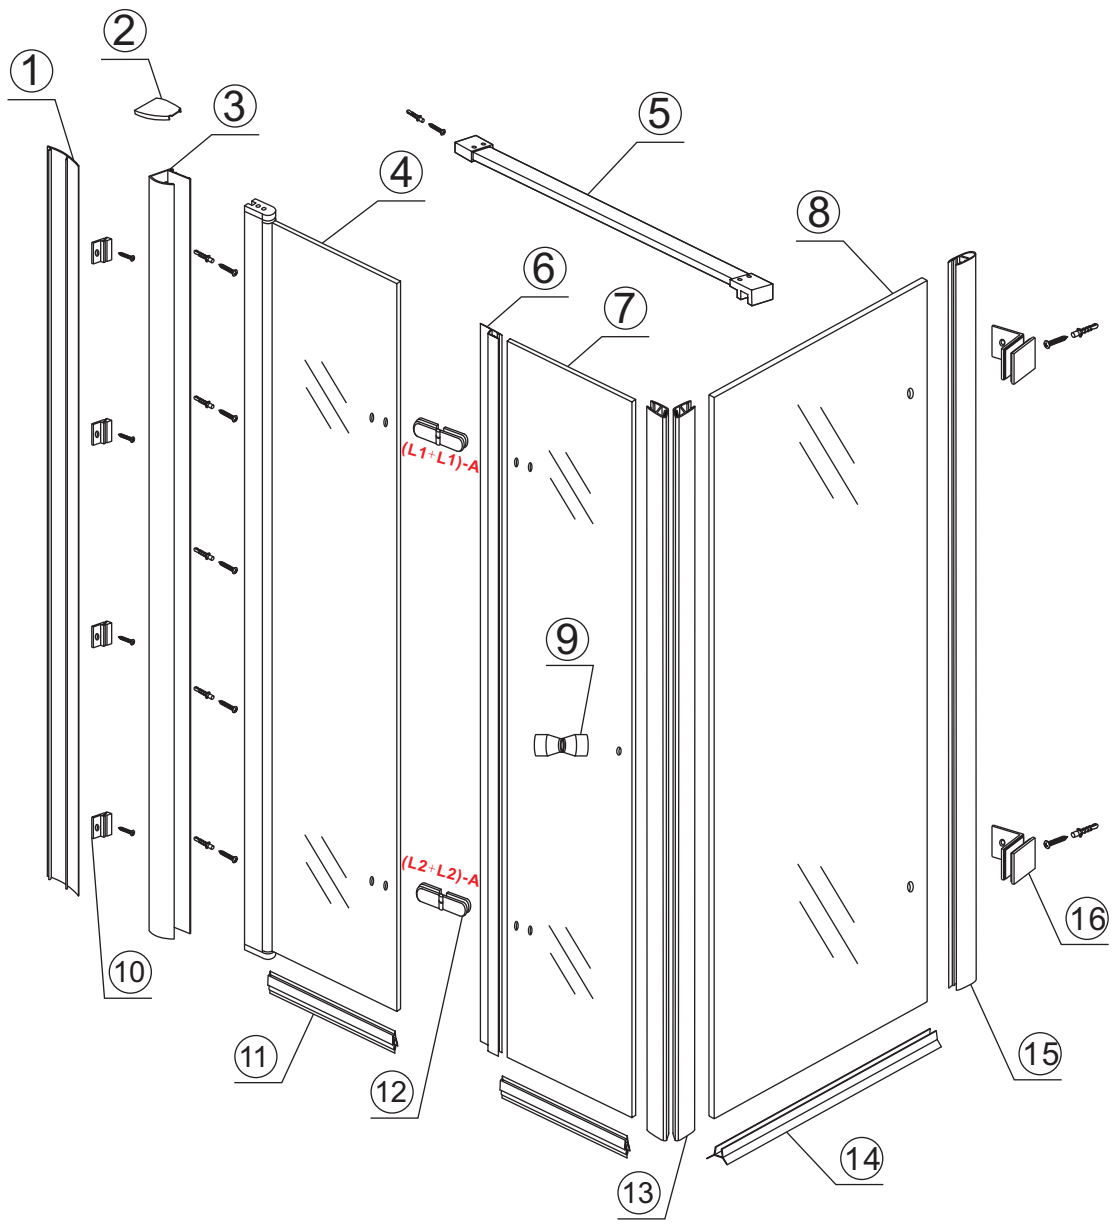

1

① X1	② X1	③ X1	④ X1	⑤ X1	⑥ X1
⑦ X1	⑧ X1	⑨ X1	⑩ X4	⑪ X2	⑫ X2 <i>(L1+L1)-A</i> <i>(L2+L2)-A</i>
⑬ X1	⑭ X1	⑮ X1	⑯ X2	X12	X8