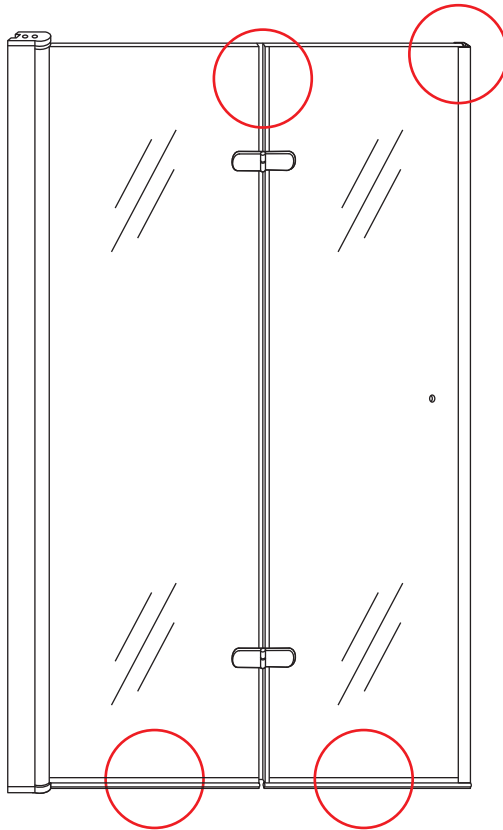

LET OP: gebruik geen grove scherpe voorwerpen, zoals schuursponsjes of staalwol om het glas schoon te maken.

1

3

(L1+L1)-A/(L2+L2)-A
(R1+R1)-A/(R2+R2)-A

5

Voorzie alleen de
buitenzijde van de
cabine van siliconenkit.

5

20.3720 / 20.3721
+
20.3720 / 20.3721 / 20.3722 /
20.3723 / 20.3724 / 20.3725

(800+ (800-900-1000)) x2020mm

Zonder NANO

NANO

beide zijden NANO behandeld

NANO kant aan de binnenzijde
Te herkennen aan de sticker