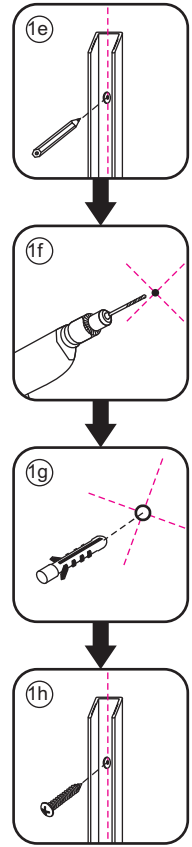

20.3720 / 20.3721

800x2020mm
(790-810) x2020mm

Zonder NANO

NANO

beide zijden NANO behandeld

NANO kant aan de binnenzijde
Te herkennen aan de sticker

NANO kant aan de binnenzijde
Te herkennen aan de sticker

NANO garantie: 2 jaar bij normaal gebruik

LET OP: gebruik geen grove scherpe voorwerpen, zoals schuursponsjes of staalwol om het glas schoon te maken.

1

- | | | | | |
|--|--|--|---|--|
|  ① X1 |  ② X1 |  ③ X1 |  ④ X2
(L1+L1)-A
(L2+L2)-A |  ⑤ X1 |
|  ⑥ X1 |  ⑦ X1 |  ⑧ X1 |  ⑨ X1 |  ⑩ X1 |
|  ⑪ X4 |  ⑫ X2 |  X14 |  X10 | |

3

5

Voorzie alleen de
buitenzijde van de
cabine van siliconenkit.

2

20.3720 / 20.3721
+
20.3980 / 20.3981 / 20.3982 /
20.3876 / 20.3877 / 20.3878 / 20.3879

800x (500–1200) x2020mm

Zonder NANO

NANO

3

5

The length of the bar is 750mm, You should cut the length according the size you installed.

Φ6mm

X1

Φ6x30

X1

4x30