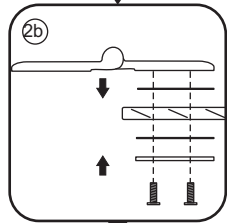

LET OP: gebruik geen grove scherpe voorwerpen, zoals schuursponsjes of staalwol om het glas schoon te maken.

1

- | | | | | |
|--|--|--|---|--|
|  ① X1 |  ② X1 |  ③ X1 |  ④ X2
(L1+L1)-A
(L2+L2)-A |  ⑤ X1 |
|  ⑥ X1 |  ⑦ X1 |  ⑧ X1 |  ⑨ X1 |  ⑩ X1 |
|  ⑪ X4 |  ⑫ X2 |  X14 |  X10 | |

3

5

Voorzie alleen de
buitenzijde van de
cabine van siliconenkit.

2

20.3720 / 20.3721
+
20.3980 / 20.3981 / 20.3982 /
20.3876 / 20.3877 / 20.3878 / 20.3879

800x (500–1200) x2020mm

Zonder NANO

NANO

3

5

The length of the bar is 750mm, You should cut the length according the size you installed.

Φ6mm

X1

Φ6x30

X1

4x30