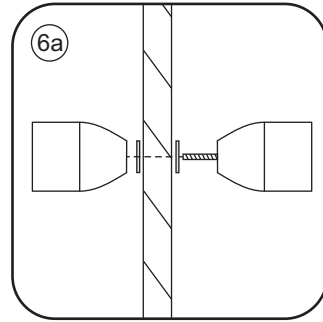

LET OP: gebruik geen grove scherpe voorwerpen, zoals schuursponsjes of staalwol om het glas schoon te maken.

1

- | | | | | |
|--|--|--|---|--|
|  ① X1 |  ② X1 |  ③ X1 |  ④ X2
(L1+L1)-A
(L2+L2)-A |  ⑤ X1 |
|  ⑥ X1 |  ⑦ X1 |  ⑧ X1 |  ⑨ X1 |  ⑩ X1 |
|  ⑪ X4 |  ⑫ X2 |  X14 |  X10 | |

3

5

Voorzie alleen de
buitenzijde van de
cabine van siliconenkit.

2

20.3720 / 20.3721
+
20.3980 / 20.3981 / 20.3982 /
20.3876 / 20.3877 / 20.3878 / 20.3879

800x (500–1200) x2020mm

Zonder NANO

NANO

3

5

The length of the bar is 750mm, You should cut the length according the size you installed.

Φ6mm

X1

Φ6x30

X1

4x30