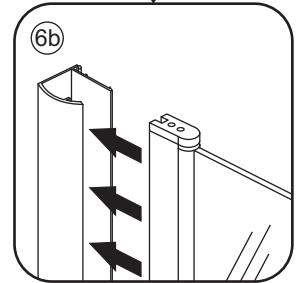

3

5

The length of the bar is 750mm, You should cut the length according the size you installed.

Φ6mm

X1

Φ6x30

X1

4x30

Zonder NANO

NANO

NANO garantie: 2 jaar bij normaal gebruik

LET OP: gebruik geen grove scherpe voorwerpen, zoals schuursponsjes of staalwol om het glas schoon te maken.

1

- | | | | | | |
|--------------------------------|------|------|------|------|------|
| ① X2 | ② X2 | ③ X2 | ④ X1 | ⑤ X1 | ⑥ X1 |
| ⑦ X1 | ⑧ X1 | ⑨ X1 | ⑩ X1 | ⑪ X8 | ⑫ X2 |
| ⑬ X2
(L1+L1)-A
(L2+L2)-A | ⑭ X1 | ⑮ X1 | X19 | X11 | |