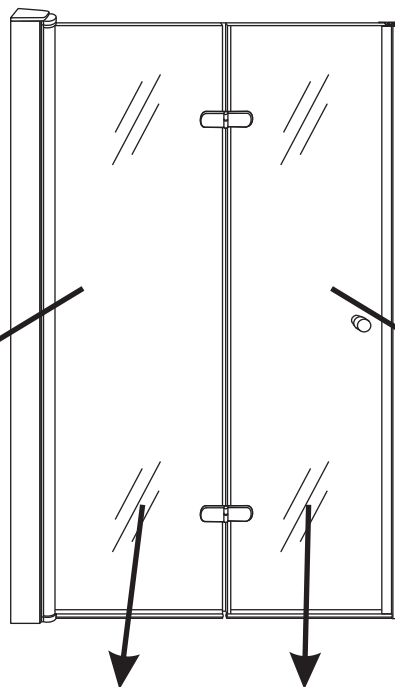

20.3720 / 20.3721

800x2020mm
(790-810) x2020mm

Zonder NANO

NANO

beide zijden NANO behandeld

NANO kant aan de binnenzijde
Te herkennen aan de sticker

NANO kant aan de binnenzijde
Te herkennen aan de sticker

NANO garantie: 2 jaar bij normaal gebruik