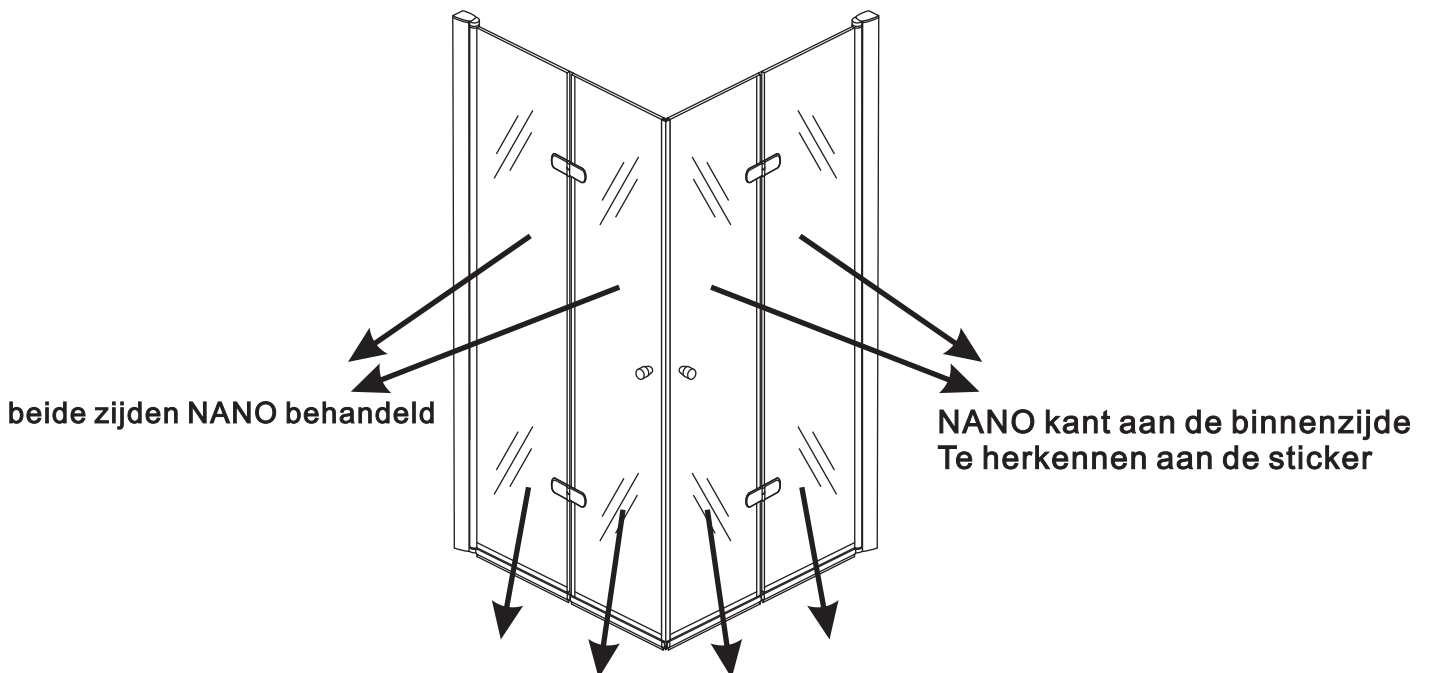

24 uur

Voorzie alleen de
buitenzijde van de
cabine van siliconenkit.

4

20.3720 / 20.3721
+
20.3720 / 20.3721 / 20.3722 /
20.3723 / 20.3724 / 20.3725

800x (800-900-1000) x2020mm

Zonder NANO

NANO

NANO garantie: 2 jaar bij normaal gebruik