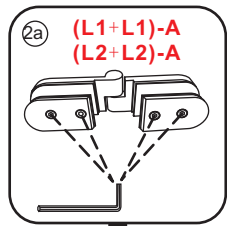

LET OP: gebruik geen grove scherpe voorwerpen, zoals schuursponsjes of staalwol om het glas schoon te maken.

1

- | | | | | |
|--|--|--|---|--|
|  ① X1 |  ② X1 |  ③ X1 |  ④ X2
(L1+L1)-A
(L2+L2)-A |  ⑤ X1 |
|  ⑥ X1 |  ⑦ X1 |  ⑧ X1 |  ⑨ X1 |  ⑩ X1 |
|  ⑪ X4 |  ⑫ X2 |  X14 |  X10 | |

3

5

Voorzie alleen de
buitenzijde van de
cabine van siliconenkit.

2

20.3720 / 20.3721
+
20.3980 / 20.3981 / 20.3982 /
20.3876 / 20.3877 / 20.3878 / 20.3879

800x (500–1200) x2020mm

Zonder NANO

NANO

3

5

The length of the bar is 750mm, You should cut the length according the size you installed.

Φ6mm

X1

Φ6x30

X1

4x30