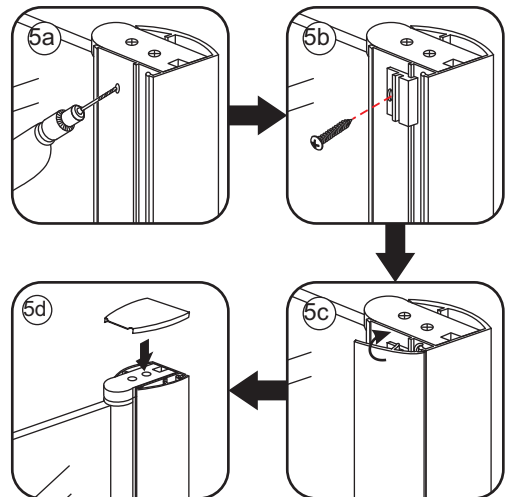

LET OP: gebruik geen grove scherpe voorwerpen, zoals schuursponsjes of staalwol om het glas schoon te maken.

1

- | | | | | |
|--|--|--|---|--|
|  ① X1 |  ② X1 |  ③ X1 |  ④ X2
(L1+L1)-A
(L2+L2)-A |  ⑤ X1 |
|  ⑥ X1 |  ⑦ X1 |  ⑧ X1 |  ⑨ X1 |  ⑩ X1 |
|  ⑪ X4 |  ⑫ X2 |  X14 |  X10 | |

3

5

Voorzie alleen de
buitenzijde van de
cabine van siliconenkit.

2

20.3720 / 20.3721
+
20.3980 / 20.3981 / 20.3982 /
20.3876 / 20.3877 / 20.3878 / 20.3879

800x (500–1200) x2020mm

Zonder NANO

NANO