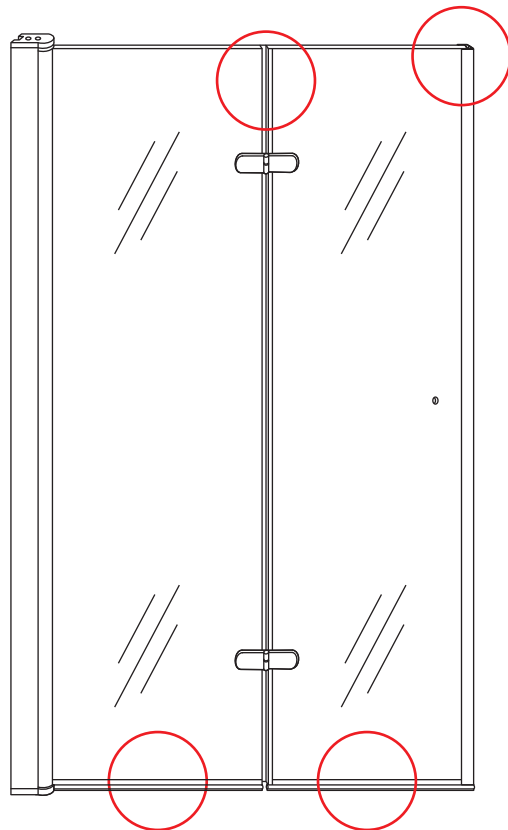

20.3720 / 20.3721

800x2020mm
(790-810) x2020mm

Zonder NANO

NANO

beide zijden NANO behandeld

NANO kant aan de binnenzijde
Te herkennen aan de sticker

NANO kant aan de binnenzijde
Te herkennen aan de sticker

NANO garantie: 2 jaar bij normaal gebruik

LET OP: gebruik geen grove scherpe voorwerpen, zoals schuursponsjes of staalwol om het glas schoon te maken.

1

- | | | | | |
|--|--|--|---|--|
|  ① X1 |  ② X1 |  ③ X1 |  ④ X2
(L1+L1)-A
(L2+L2)-A |  ⑤ X1 |
|  ⑥ X1 |  ⑦ X1 |  ⑧ X1 |  ⑨ X1 |  ⑩ X1 |
|  ⑪ X4 |  ⑫ X2 |  X14 |  X10 | |

3

5

Voorzie alleen de
buitenzijde van de
cabine van siliconenkit.

2

20.3720 / 20.3721
+
20.3980 / 20.3981 / 20.3982 /
20.3876 / 20.3877 / 20.3878 / 20.3879

800x (500–1200) x2020mm

Zonder NANO

NANO