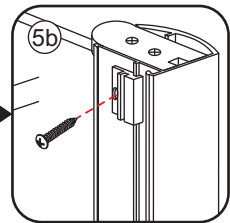

3

5

The length of the bar is 750mm, You should cut the length according the size you installed.

Φ6mm

X1

Φ6x30

X1

4x30

LET OP: gebruik geen grove scherpe voorwerpen, zoals schuursponsjes of staalwol om het glas schoon te maken.

1

3

(L1+L1)-A/(L2+L2)-A
(R1+R1)-A/(R2+R2)-A

5

Voorzie alleen de
buitenzijde van de
cabine van siliconenkit.

5

20.3720 / 20.3721
+
20.3720 / 20.3721 / 20.3722 /
20.3723 / 20.3724 / 20.3725

(800+ (800-900-1000)) x2020mm

Zonder NANO

NANO

beide zijden NANO behandeld

NANO kant aan de binnenzijde
Te herkennen aan de sticker