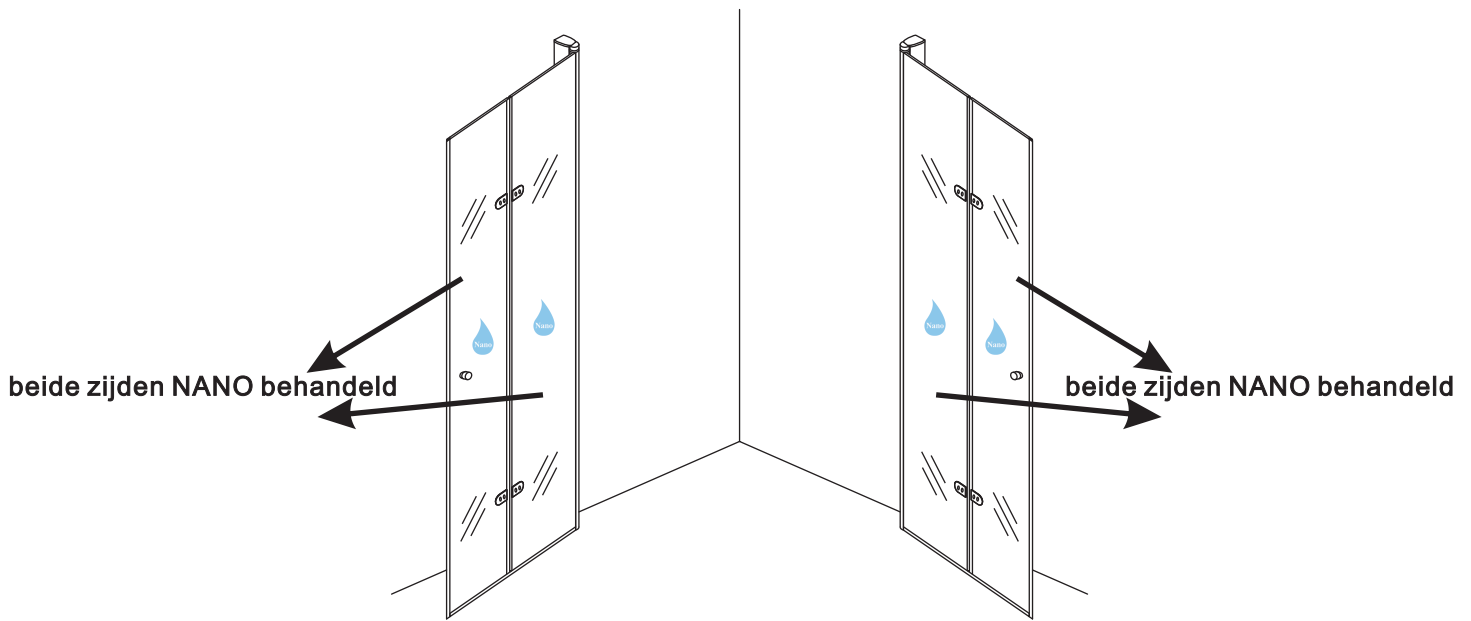

24 uur

Voorzie alleen de
buitenzijde van de
cabine van siliconenkit.

4

20.3720 / 20.3721
+
20.3720 / 20.3721 / 20.3722 /
20.3723 / 20.3724 / 20.3725

800x (800-900-1000) x2020mm

Zonder NANO

NANO

NANO garantie: 2 jaar bij normaal gebruik