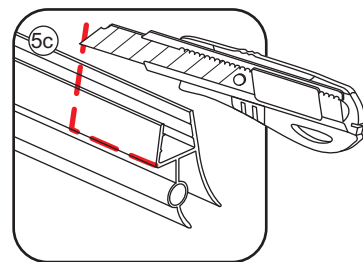

Zonder NANO

NANO

NANO garantie: 2 jaar bij normaal gebruik

LET OP: gebruik geen grove scherpe voorwerpen, zoals schuursponsjes of staalwol om het glas schoon te maken.

1

- | | | | | | |
|--------------------------------|------|------|------|------|------|
| ① X2 | ② X2 | ③ X2 | ④ X1 | ⑤ X1 | ⑥ X1 |
| ⑦ X1 | ⑧ X1 | ⑨ X1 | ⑩ X1 | ⑪ X8 | ⑫ X2 |
| ⑬ X2
(L1+L1)-A
(L2+L2)-A | ⑭ X1 | ⑮ X1 | X19 | X11 | |

3

5

The length of the bar is 750mm, You should cut the length according the size you installed.

Φ6mm

X1

Φ6x30

X1

4x30