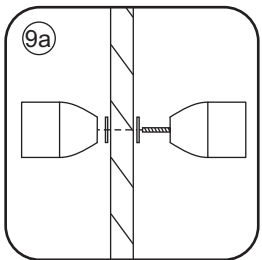

3

5

The length of the bar is 750mm, You should cut the length according the size you installed.

Φ6mm

X1

Φ6x30

X1

4x30

24 uur

Voorzie alleen de
buitenzijde van de
cabine van siliconenkit.

4

20.3720 / 20.3721
+
20.3720 / 20.3721 / 20.3722 /
20.3723 / 20.3724 / 20.3725

800x (800-900-1000) x2020mm

Zonder NANO

NANO

NANO garantie: 2 jaar bij normaal gebruik

5

20.3720 / 20.3721
+
20.3720 / 20.3721 / 20.3722 /
20.3723 / 20.3724 / 20.3725

(800+ (800-900-1000)) x2020mm

Zonder NANO

NANO

beide zijden NANO behandeld

NANO kant aan de binnenzijde
Te herkennen aan de sticker