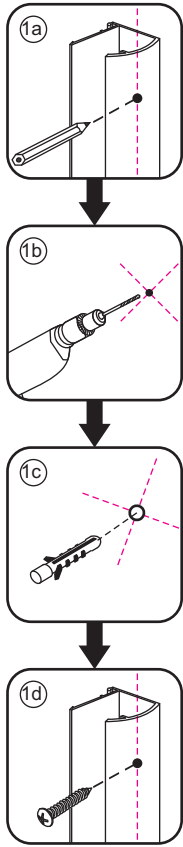

20.3720 / 20.3721

800x2020mm
(790-810) x2020mm

Zonder NANO

NANO

beide zijden NANO behandeld

NANO kant aan de binnenzijde
Te herkennen aan de sticker

NANO kant aan de binnenzijde
Te herkennen aan de sticker

NANO garantie: 2 jaar bij normaal gebruik

LET OP: gebruik geen grove scherpe voorwerpen, zoals schuursponsjes of staalwol om het glas schoon te maken.

1

- | | | | | |
|--|--|--|---|--|
|  ① X1 |  ② X1 |  ③ X1 |  ④ X2
(L1+L1)-A
(L2+L2)-A |  ⑤ X1 |
|  ⑥ X1 |  ⑦ X1 |  ⑧ X1 |  ⑨ X1 |  ⑩ X1 |
|  ⑪ X4 |  ⑫ X2 |  X14 |  X10 | |

3

5

Voorzie alleen de
buitenzijde van de
cabine van siliconenkit.

2

20.3720 / 20.3721
+
20.3980 / 20.3981 / 20.3982 /
20.3876 / 20.3877 / 20.3878 / 20.3879

800x (500–1200) x2020mm

Zonder NANO

NANO

3

5

The length of the bar is 750mm, You should cut the length according the size you installed.

Φ6mm

X1

Φ6x30

X1

4x30