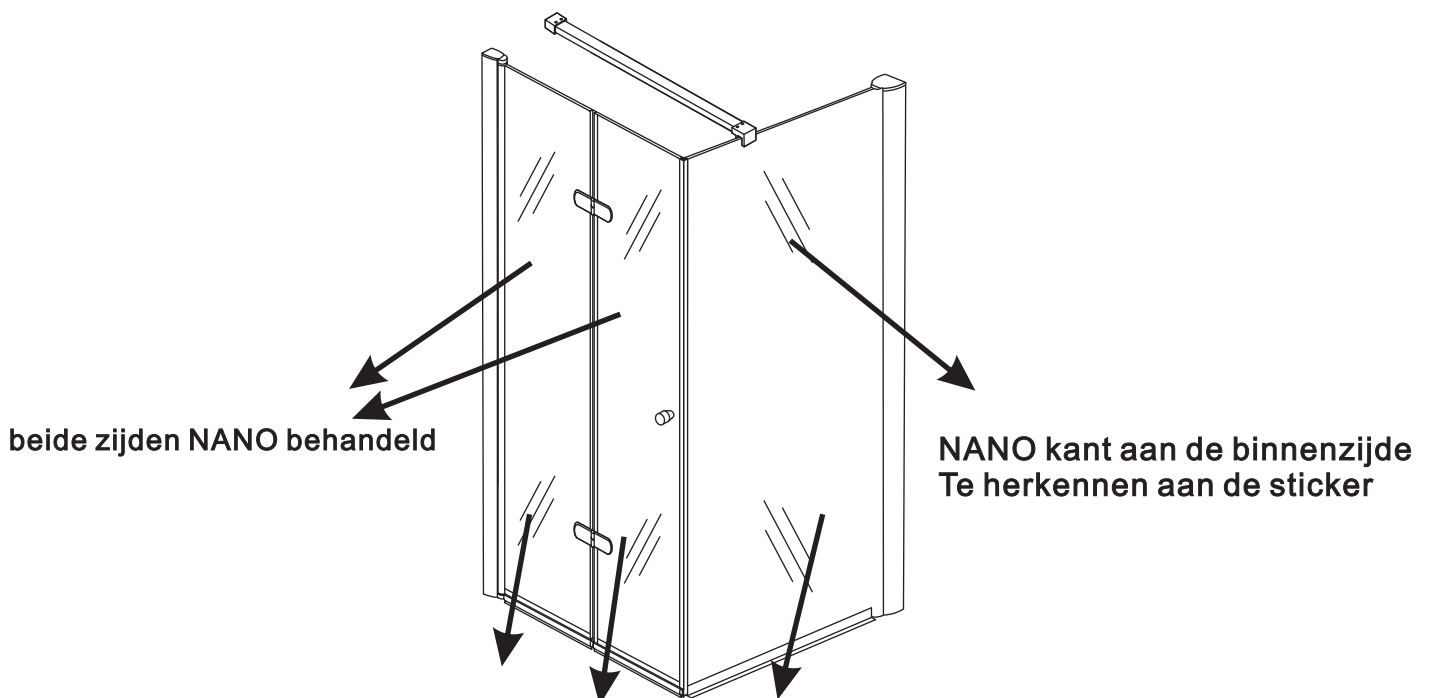

NANO garantie: 2 jaar bij normaal gebruik

LET OP: gebruik geen grove scherpe voorwerpen, zoals schuursponsjes of staalwol om het glas schoon te maken.