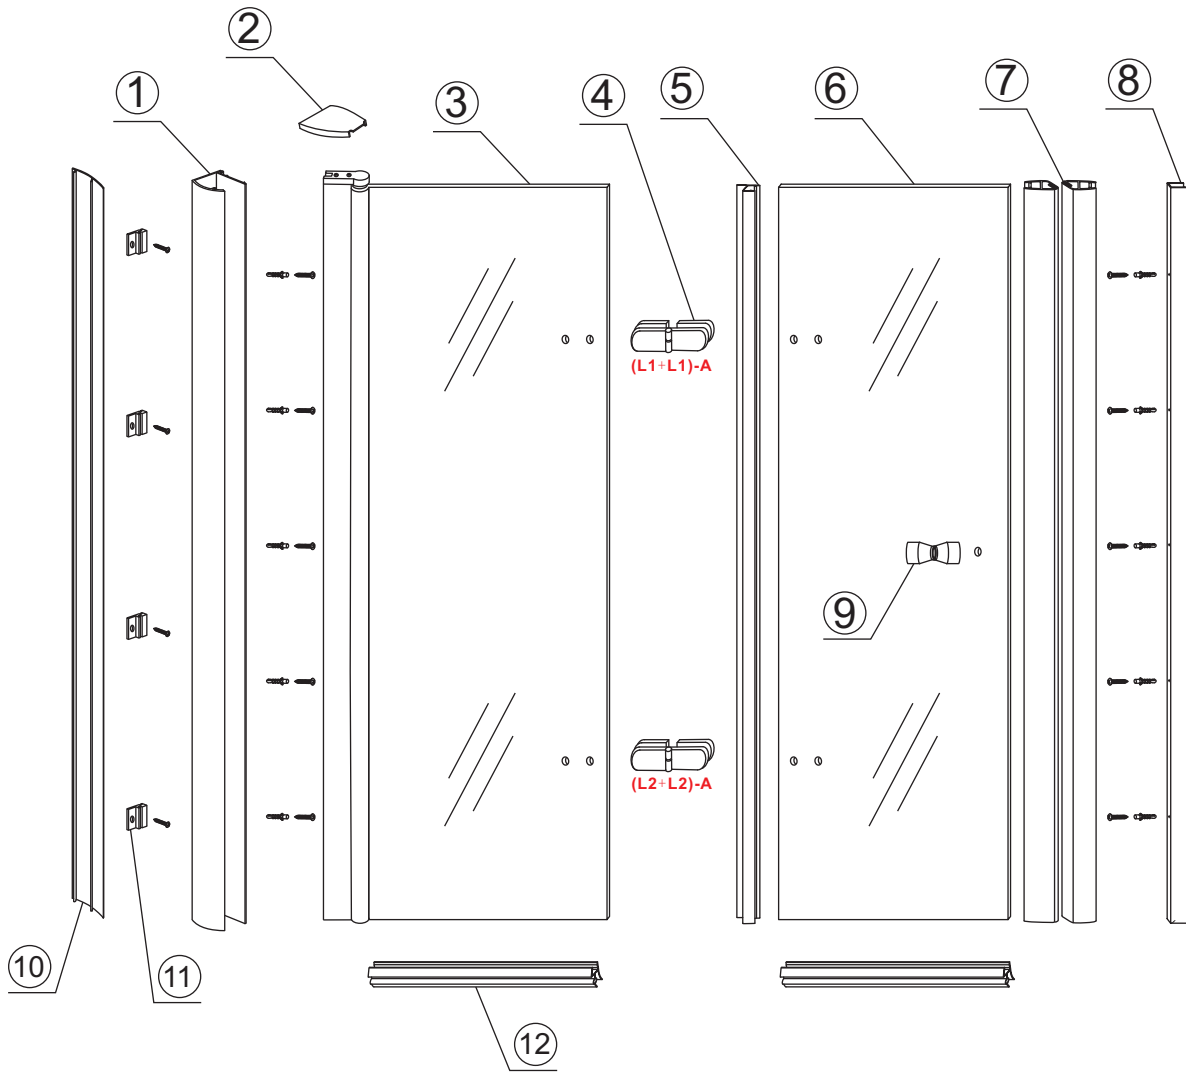

① X1	② X1	③ X1	④ X2 (L1+L1)-A (L2+L2)-A	⑤ X1
⑥ X1	⑦ X1	⑧ X1	⑨ X1	⑩ X1
⑪ X4	⑫ X2	X14	X10