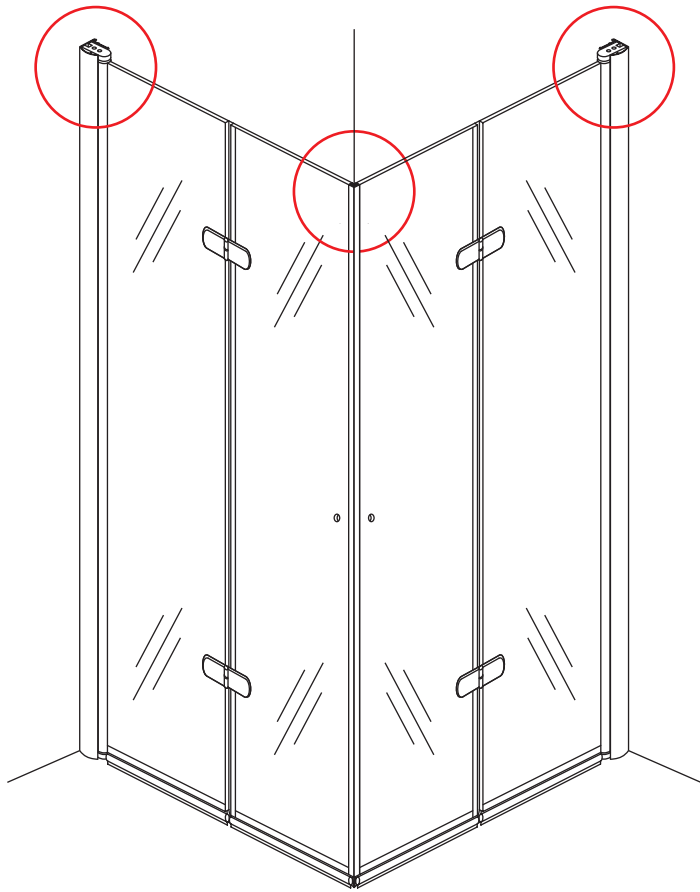

LET OP: gebruik geen grove scherpe voorwerpen, zoals schuursponsjes of staalwol om het glas schoon te maken.

1

3

(L1+L1)-A/(L2+L2)-A
(R1+R1)-A/(R2+R2)-A

5

Voorzie alleen de
buitenzijde van de
cabine van siliconenkit.