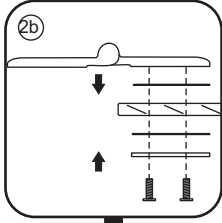

3

5

The length of the bar is 750mm, You should cut the length according the size you installed.

Φ6mm

X1

Φ6x30

X1

4x30

LET OP: gebruik geen grove scherpe voorwerpen, zoals schuursponsjes of staalwol om het glas schoon te maken.

1

3

(L1+L1)-A/(L2+L2)-A
(R1+R1)-A/(R2+R2)-A

5

Voorzie alleen de
buitenzijde van de
cabine van siliconenkit.

5

20.3720 / 20.3721
+
20.3720 / 20.3721 / 20.3722 /
20.3723 / 20.3724 / 20.3725

(800+ (800-900-1000)) x2020mm

Zonder NANO

NANO

beide zijden NANO behandeld

NANO kant aan de binnenzijde
Te herkennen aan de sticker