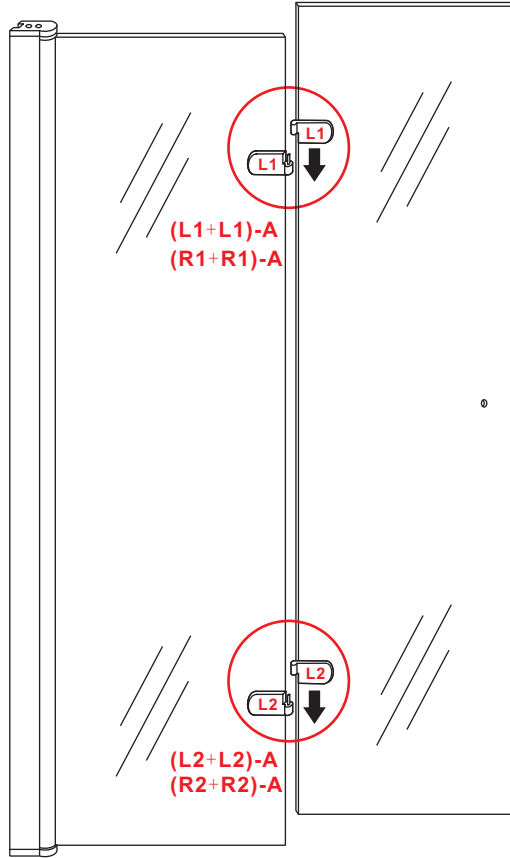

3

5

The length of the bar is 750mm, You should cut the length according the size you installed.

Φ6mm

X1

Φ6x30

X1

4x30

5

20.3720 / 20.3721
+
20.3720 / 20.3721 / 20.3722 /
20.3723 / 20.3724 / 20.3725

(800+ (800-900-1000)) x2020mm

Zonder NANO

NANO

beide zijden NANO behandeld

NANO kant aan de binnenzijde
Te herkennen aan de sticker

1

- | | | | | |
|--|--|--|--|--|
|  ① X2 |  ② X2 |  ③ X2 |  ④ X2
(L1+L1)-A
(L2+L2)-A |  ⑤ X2 |
|  ⑥ X2 |  ⑦ X1 |  ⑧ X8 |  ⑨ X2 |  ⑩ X2 |
|  ⑪ X4 |  ⑫ X2
(R1+R1)-A
(R2+R2)-A |  X18 |  X10 | |

1530-1570 (800+800)
 1630-1670 (800+900)
 1730-1770 (800+1000)

3

(L1+L1)-A/(L2+L2)-A
(R1+R1)-A/(R2+R2)-A

5

Voorzie alleen de
buitenzijde van de
cabine van siliconenkit.