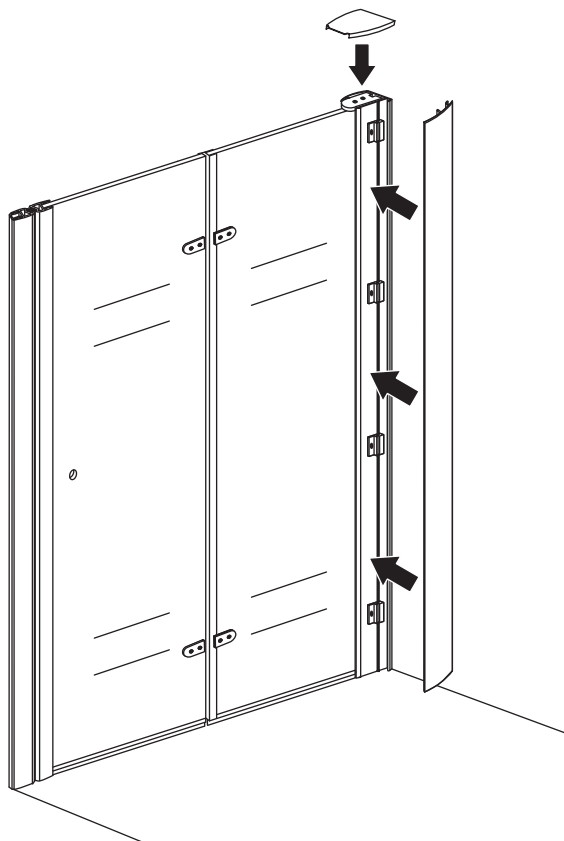

3

5

Voorzie alleen de
buitenzijde van de
cabine van siliconenkit.

2

20.3720 / 20.3721
+
20.3980 / 20.3981 / 20.3982 /
20.3876 / 20.3877 / 20.3878 / 20.3879

800x (500–1200) x2020mm

Zonder NANO

NANO