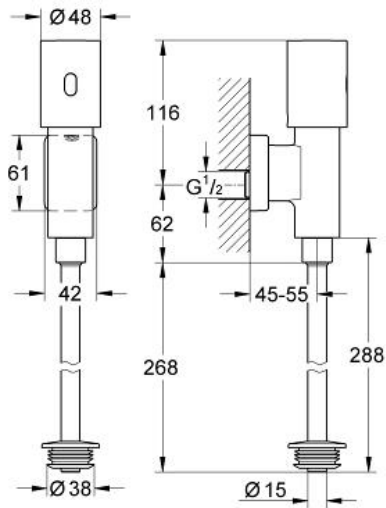

GROHE

Product Description:

Infrarood-Elektronica voor urinoir

Standard Specification:

met infraroodsensor voor bi-directionele communicatie voor monitoring, configuratie en onderhoud

6V lithium batterij, type CR-P2