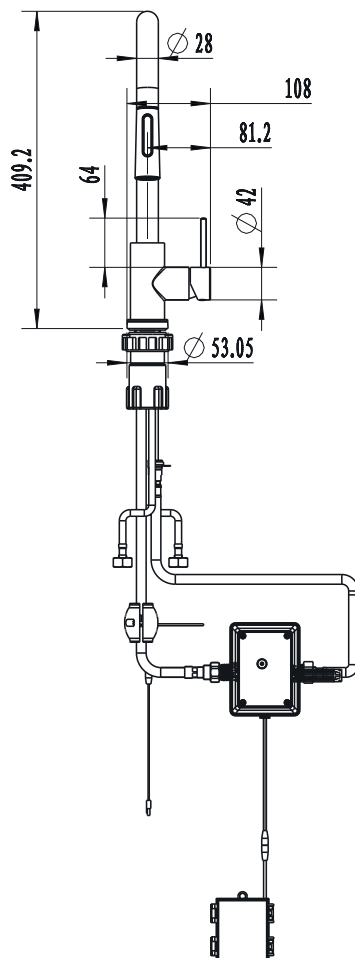

jaar/ans
garantie

besparend
économiser

montageset incl.
set de fixations incl.

SKU 185856

5 400221 858568

Uitvoering

Verchroomd
easy-move
aanraaksensor
uittrekbare handdouche 50 cm
beweegbare
waterbesparend
montageset incl.

Finition

Chromé
ceramic
détecteur tactile
douchette extractible 50 cm
mobile
économiseur d'eau
set de fixation incl.

Verpakking

680 x 275 x 70 mm (lxbxh/lpxh)
full-colour

Emballage

680 x 275 x 70 mm (lxbxh/lpxh)
full-colour

Afmetingen product

Dimensions produit