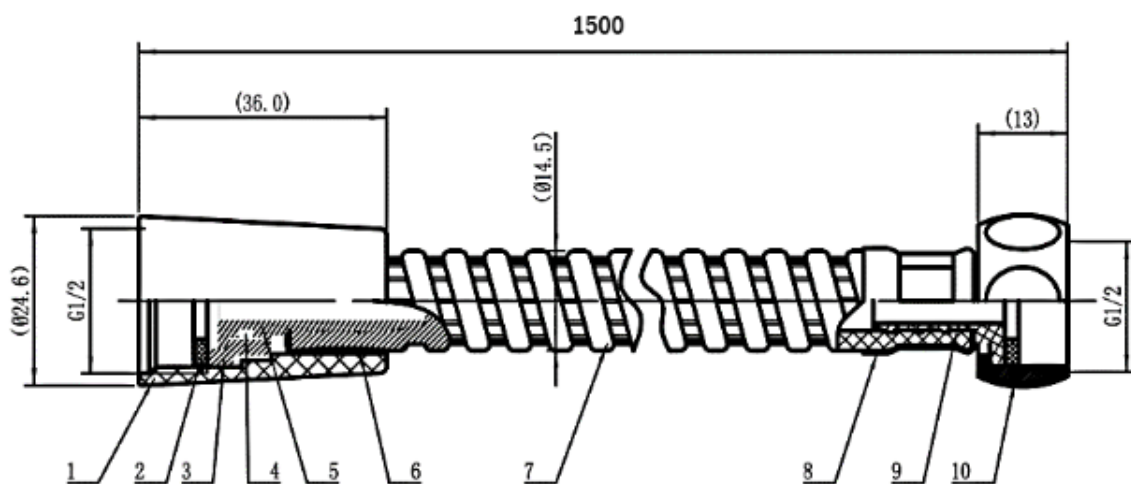

PROFLEX - DOUCHESLANG - 150 CM

SKU 186174

AFBEELDING:

MAATTEKENING:

<u>Afwerking:</u>	Chroom
<u>Materiaal:</u>	Kunststof
<u>Kenmerken:</u>	<ul style="list-style-type: none">- gevlochten doucheslang - 150 cm- anti-knik- anti-twist- anti-kras- universele aansluiting 1/2"
<u>Garantie:</u>	5 jaar