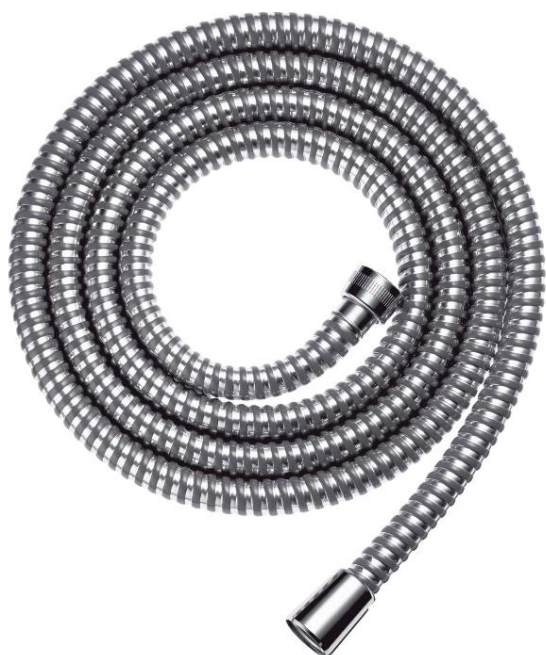

PROFLEX - DOUCHESLANG - 150 CM

SKU 186174

AFBEELDING:

MAATTEKENING:

<u>Afwerking:</u>	Chroom
<u>Materiaal:</u>	Kunststof
<u>Kenmerken:</u>	<ul style="list-style-type: none">- gevlochten doucheslang - 150 cm- anti-knik- anti-twist- anti-kras- universele aansluiting 1/2"
<u>Garantie:</u>	5 jaar