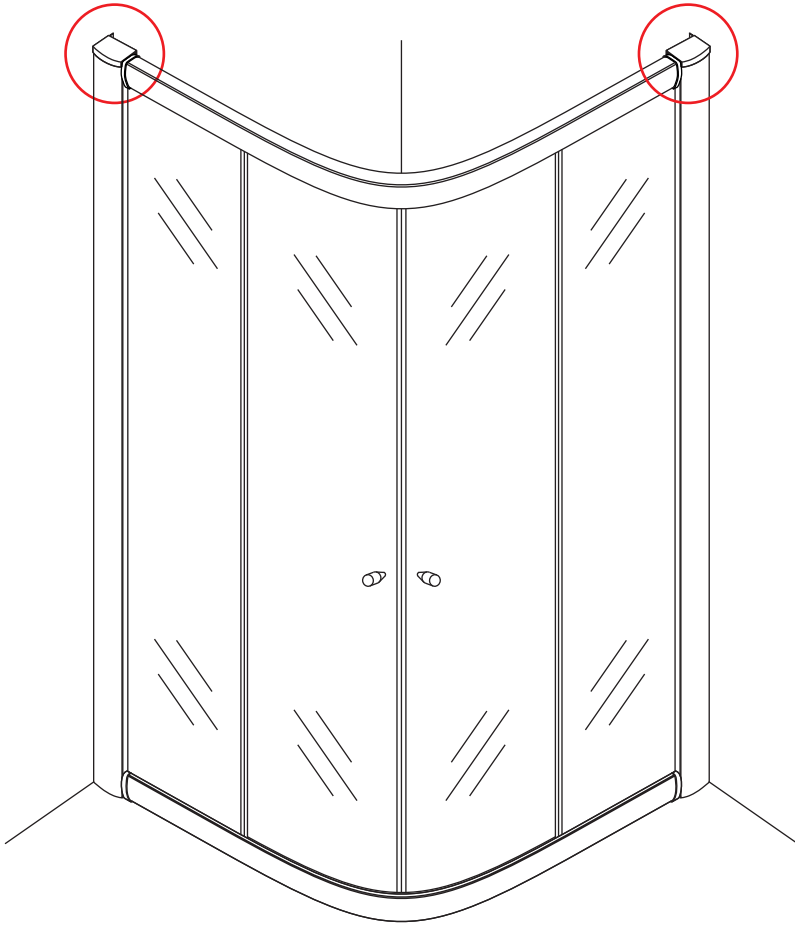

INSTALLATIE VOORSCHRIFT

ECO 1/4 RONDE DOUCHECABINE met profiel

1000x1000x1900mm

(985-1000) x (985-1000) x 1900mm

1

- | | | | | | |
|------|------|------|------|------|-------|
| ① X2 | ② X1 | ③ X2 | ④ X8 | ⑤ X2 | ⑥ X2 |
| ⑦ X4 | ⑧ X2 | ⑨ X1 | ⑩ X4 | ⑪ X2 | ⑫ X10 |
| ⑬ X4 | ⑭ X2 | X30 | X6 | | |

3

X8
3x10

5

X4
4x8

X8
4x10

Voorzie alleen de buitenzijde van de cabine van siliconenkit.