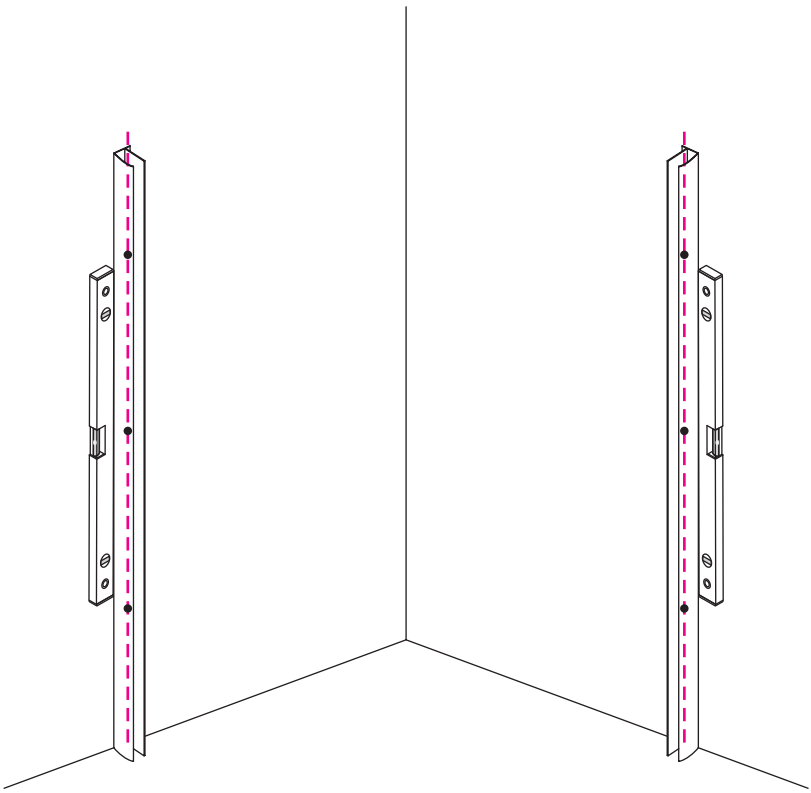

INSTALLATIE VOORSCHRIFT

ECO 1/4 RONDE DOUCHECABINE met profiel

1000x1000x1900mm

(985-1000) x (985-1000) x 1900mm

1

- | | | | | | |
|------|------|------|------|------|-------|
| ① X2 | ② X1 | ③ X2 | ④ X8 | ⑤ X2 | ⑥ X2 |
| ⑦ X4 | ⑧ X2 | ⑨ X1 | ⑩ X4 | ⑪ X2 | ⑫ X10 |
| ⑬ X4 | ⑭ X2 | X30 | X6 | | |

3

X8
3x10

5

X4
4x8

X8
4x10

Voorzie alleen de buitenzijde van de cabine van siliconenkit.