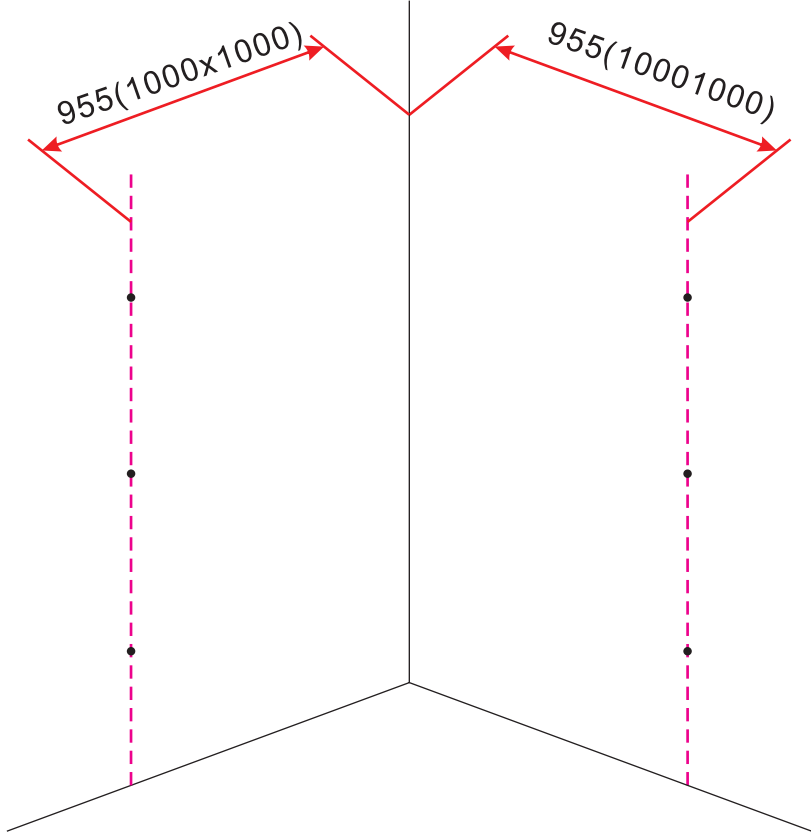

INSTALLATIE VOORSCHRIFT

ECO 1/4 RONDE DOUCHECABINE met profiel

1000x1000x1900mm

(985-1000) x (985-1000) x 1900mm

1

- | | | | | | |
|------|------|------|------|------|-------|
| ① X2 | ② X1 | ③ X2 | ④ X8 | ⑤ X2 | ⑥ X2 |
| ⑦ X4 | ⑧ X2 | ⑨ X1 | ⑩ X4 | ⑪ X2 | ⑫ X10 |
| ⑬ X4 | ⑭ X2 | X30 | X6 | | |

3

X8
3x10

5

X4
4x8

X8
4x10

Voorzie alleen de buitenzijde van de cabine van siliconenkit.