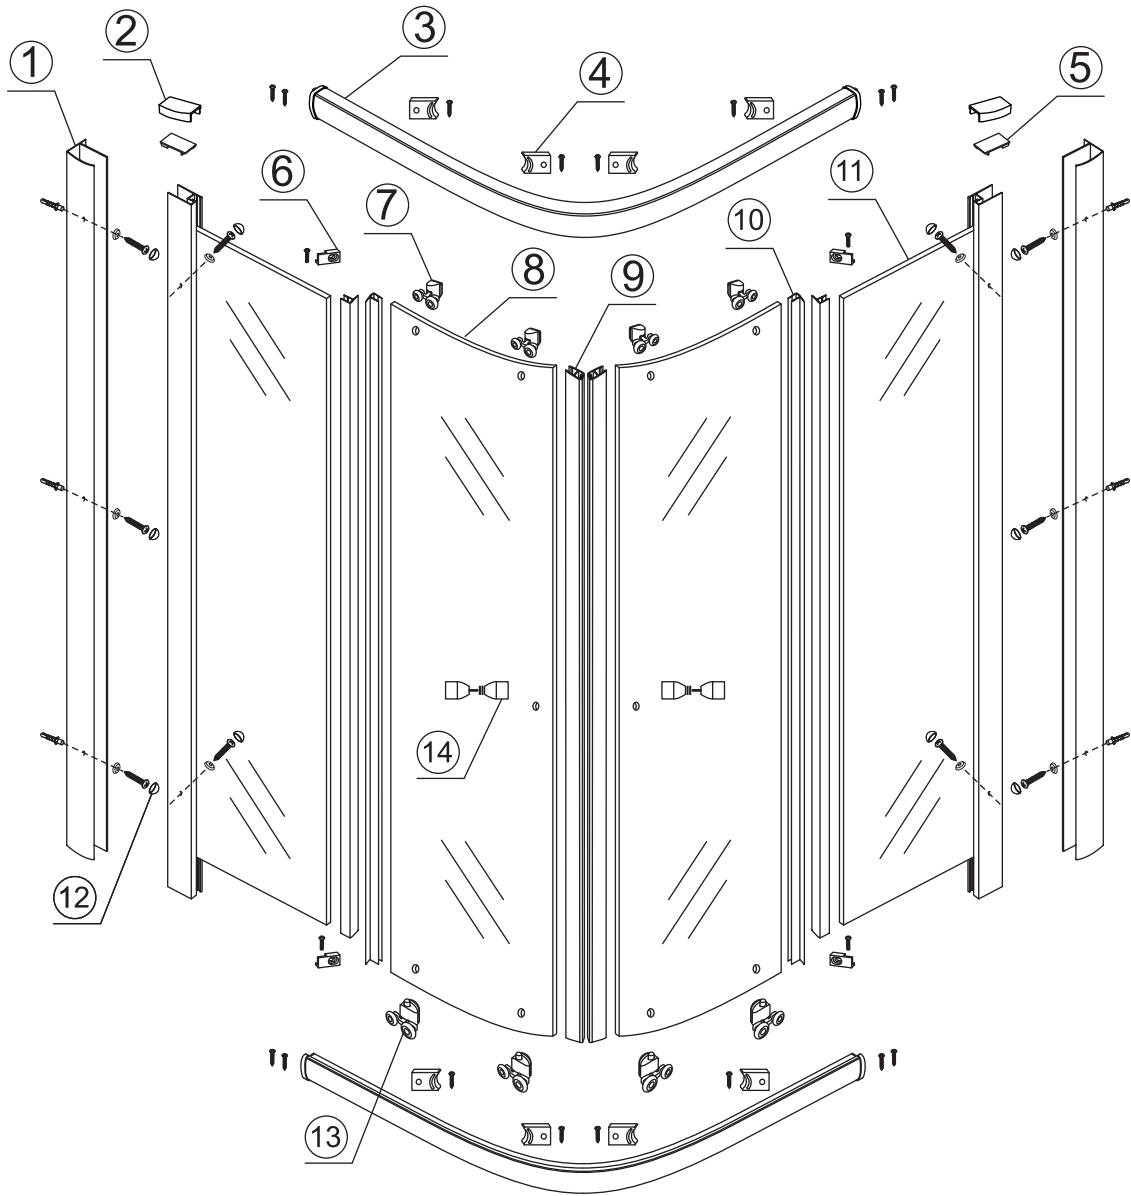

INSTALLATIE VOORSCHRIFT

ECO 1/4 RONDE DOUCHECABINE met profiel

1000x1000x1900mm

(985-1000) x (985-1000) x 1900mm

1

- | | | | | | |
|------|------|------|------|------|-------|
| ① X2 | ② X1 | ③ X2 | ④ X8 | ⑤ X2 | ⑥ X2 |
| ⑦ X4 | ⑧ X2 | ⑨ X1 | ⑩ X4 | ⑪ X2 | ⑫ X10 |
| ⑬ X4 | ⑭ X2 | X30 | X6 | | |

3

X8
3x10

5

X4
4x8

X8
4x10

Voorzie alleen de buitenzijde van de cabine van siliconenkit.