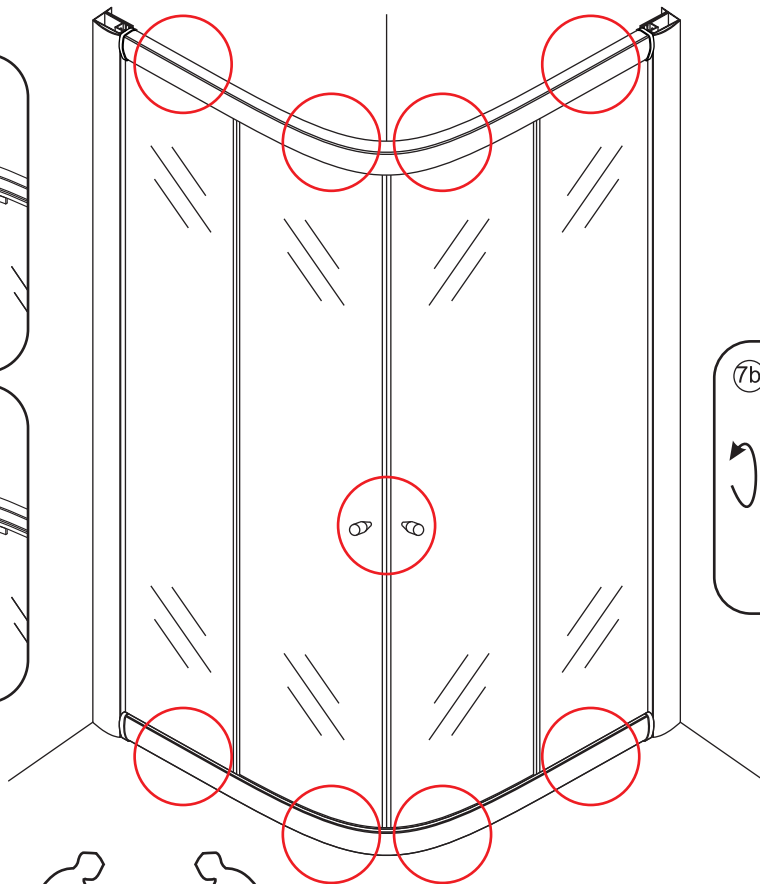

INSTALLATIE VOORSCHRIFT

ECO 1/4 RONDE DOUCHECABINE met profiel

1000x1000x1900mm

(985-1000) x (985-1000) x 1900mm

1

- | | | | | | |
|------|------|------|------|------|-------|
| ① X2 | ② X1 | ③ X2 | ④ X8 | ⑤ X2 | ⑥ X2 |
| ⑦ X4 | ⑧ X2 | ⑨ X1 | ⑩ X4 | ⑪ X2 | ⑫ X10 |
| ⑬ X4 | ⑭ X2 | X30 | X6 | | |

3

X8
3x10

5

X4
4x8

X8
4x10

Voorzie alleen de buitenzijde van de cabine van siliconenkit.