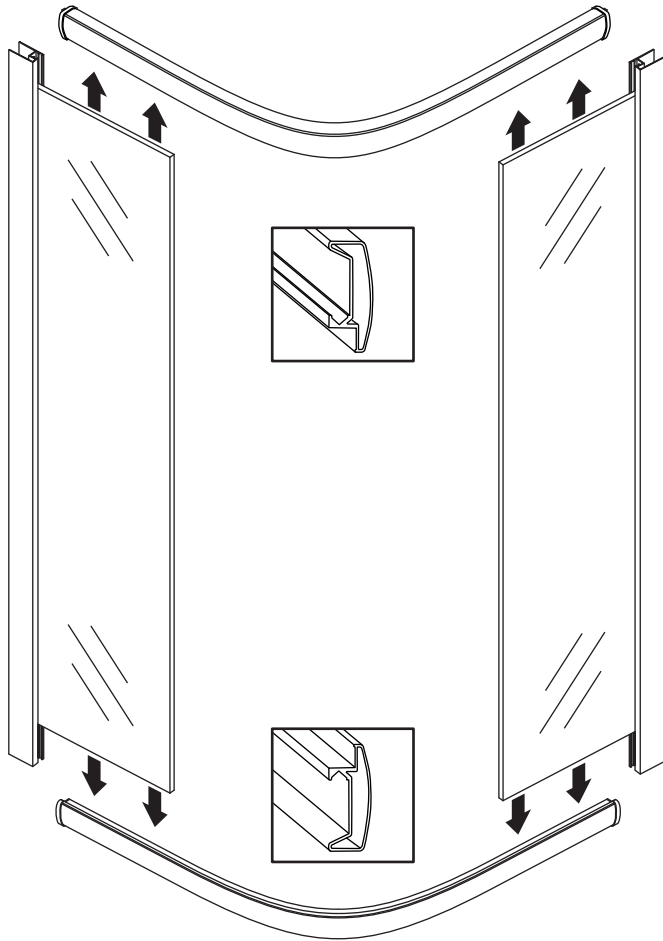

INSTALLATIE VOORSCHRIFT

ECO 1/4 RONDE DOUCHECABINE met profiel

1000x1000x1900mm

(985-1000) x (985-1000) x 1900mm

1

- | | | | | | |
|------|------|------|------|------|-------|
| ① X2 | ② X1 | ③ X2 | ④ X8 | ⑤ X2 | ⑥ X2 |
| ⑦ X4 | ⑧ X2 | ⑨ X1 | ⑩ X4 | ⑪ X2 | ⑫ X10 |
| ⑬ X4 | ⑭ X2 | X30 | X6 | | |

3

X8
3x10

5

X4
4x8

X8
4x10

Voorzie alleen de buitenzijde van de cabine van siliconenkit.