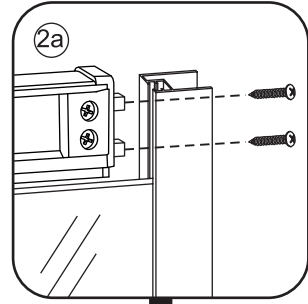

INSTALLATIE VOORSCHRIFT

ECO 1/4 RONDE DOUCHECABINE met profiel

1000x1000x1900mm

(985-1000) x (985-1000) x 1900mm

1

- | | | | | | |
|------|------|------|------|------|-------|
| ① X2 | ② X1 | ③ X2 | ④ X8 | ⑤ X2 | ⑥ X2 |
| ⑦ X4 | ⑧ X2 | ⑨ X1 | ⑩ X4 | ⑪ X2 | ⑫ X10 |
| ⑬ X4 | ⑭ X2 | X30 | X6 | | |

3

X8
3x10

5

X4
4x8

X8
4x10

Voorzie alleen de buitenzijde van de cabine van siliconenkit.