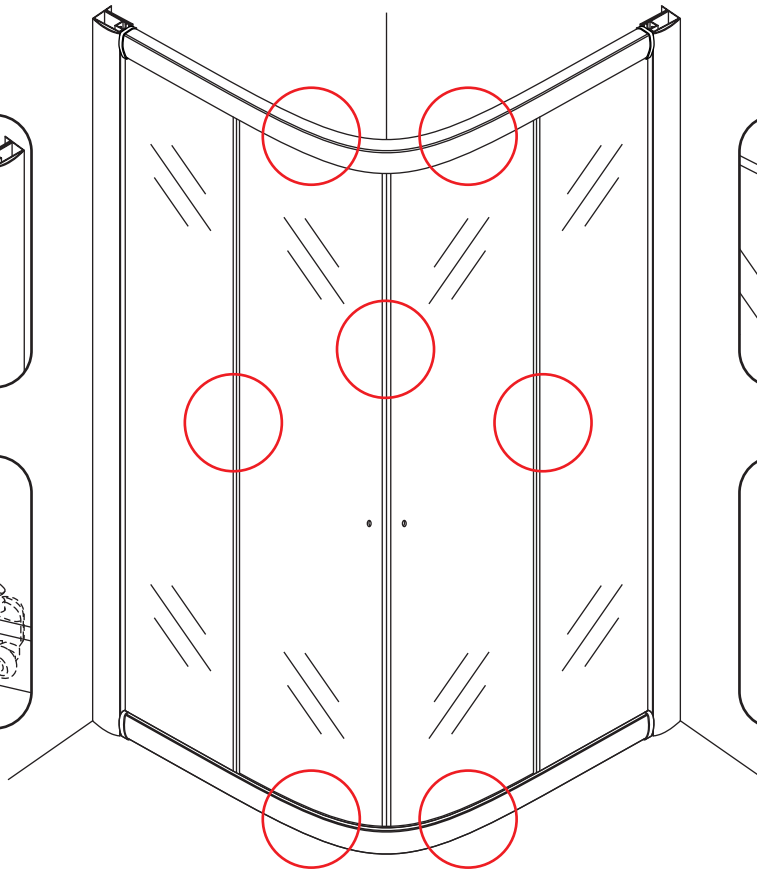

INSTALLATIE VOORSCHRIFT

ECO 1/4 RONDE DOUCHECABINE met profiel

1000x1000x1900mm

(985-1000) x (985-1000) x 1900mm

1

- | | | | | | |
|------|------|------|------|------|-------|
| ① X2 | ② X1 | ③ X2 | ④ X8 | ⑤ X2 | ⑥ X2 |
| ⑦ X4 | ⑧ X2 | ⑨ X1 | ⑩ X4 | ⑪ X2 | ⑫ X10 |
| ⑬ X4 | ⑭ X2 | X30 | X6 | | |

3

X8
3x10

5

X4
4x8

X8
4x10

Voorzie alleen de buitenzijde van de cabine van siliconenkit.