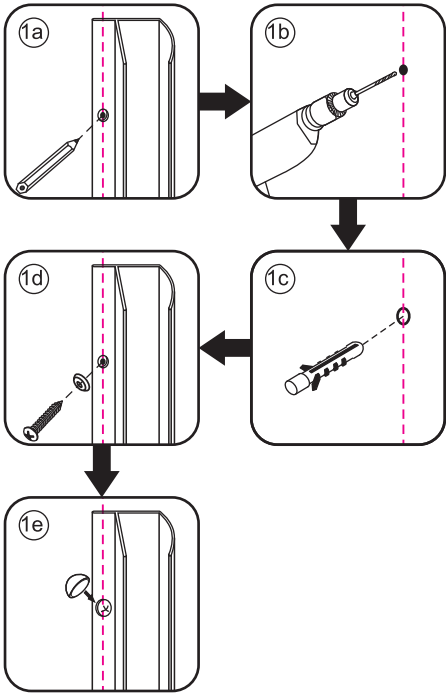

INSTALLATIE VOORSCHRIFT

ECO 1/4 RONDE DOUCHECABINE met profiel

1000x1000x1900mm

(985-1000) x (985-1000) x 1900mm

1

- | | | | | | |
|------|------|------|------|------|-------|
| ① X2 | ② X1 | ③ X2 | ④ X8 | ⑤ X2 | ⑥ X2 |
| ⑦ X4 | ⑧ X2 | ⑨ X1 | ⑩ X4 | ⑪ X2 | ⑫ X10 |
| ⑬ X4 | ⑭ X2 | X30 | X6 | | |

3

X8
3x10

5

X4
4x8

X8
4x10

Voorzie alleen de buitenzijde van de cabine van siliconenkit.