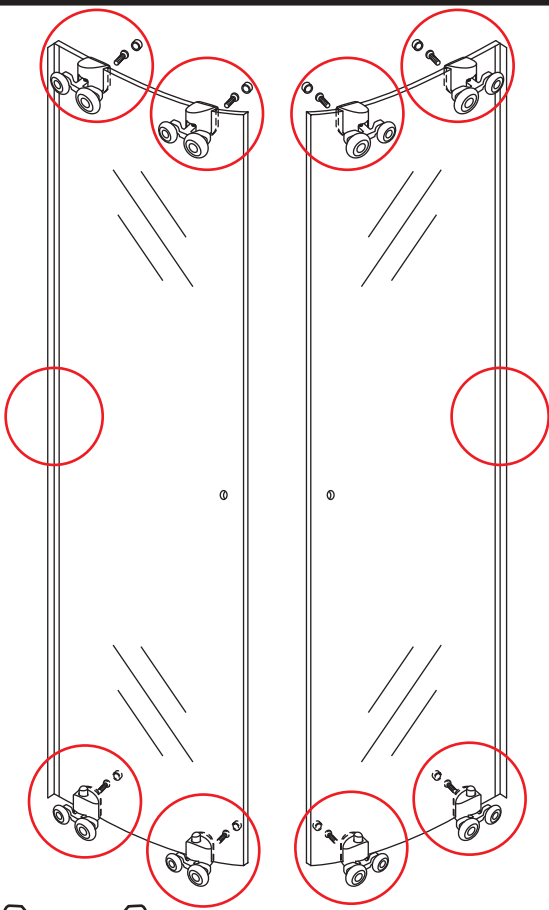

INSTALLATIE VOORSCHRIFT

ECO 1/4 RONDE DOUCHECABINE met profiel

1000x1000x1900mm

(985-1000) x (985-1000) x 1900mm

1

- | | | | | | |
|------|------|------|------|------|-------|
| ① X2 | ② X1 | ③ X2 | ④ X8 | ⑤ X2 | ⑥ X2 |
| ⑦ X4 | ⑧ X2 | ⑨ X1 | ⑩ X4 | ⑪ X2 | ⑫ X10 |
| ⑬ X4 | ⑭ X2 | X30 | X6 | | |

3

X8
3x10

5

X4
4x8

X8
4x10

Voorzie alleen de buitenzijde van de cabine van siliconenkit.