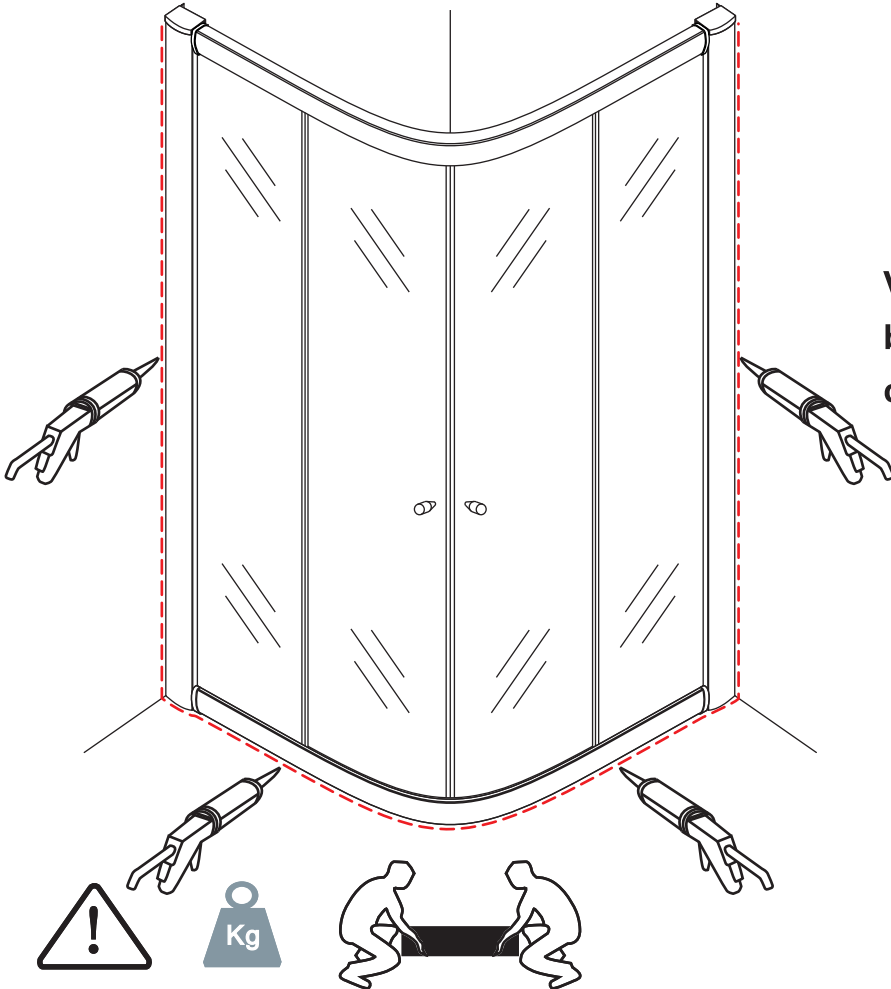

INSTALLATIE VOORSCHRIFT

ECO 1/4 RONDE DOUCHECABINE met profiel

1000x1000x1900mm

(985-1000) x (985-1000) x 1900mm

1

- | | | | | | |
|------|------|------|------|------|-------|
| ① X2 | ② X1 | ③ X2 | ④ X8 | ⑤ X2 | ⑥ X2 |
| ⑦ X4 | ⑧ X2 | ⑨ X1 | ⑩ X4 | ⑪ X2 | ⑫ X10 |
| ⑬ X4 | ⑭ X2 | X30 | X6 | | |

3

X8
3x10

5

X4
4x8

X8
4x10

Voorzie alleen de buitenzijde van de cabine van siliconenkit.