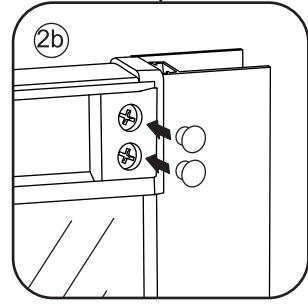

INSTALLATIE VOORSCHRIFT

ECO 1/4 RONDE DOUCHECABINE met profiel

1000x1000x1900mm

(985-1000) x (985-1000) x 1900mm

1

- | | | | | | |
|------|------|------|------|------|-------|
| ① X2 | ② X1 | ③ X2 | ④ X8 | ⑤ X2 | ⑥ X2 |
| ⑦ X4 | ⑧ X2 | ⑨ X1 | ⑩ X4 | ⑪ X2 | ⑫ X10 |
| ⑬ X4 | ⑭ X2 | X30 | X6 | | |

3

X8
3x10

5

X4
4x8

X8
4x10

Voorzie alleen de buitenzijde van de cabine van siliconenkit.