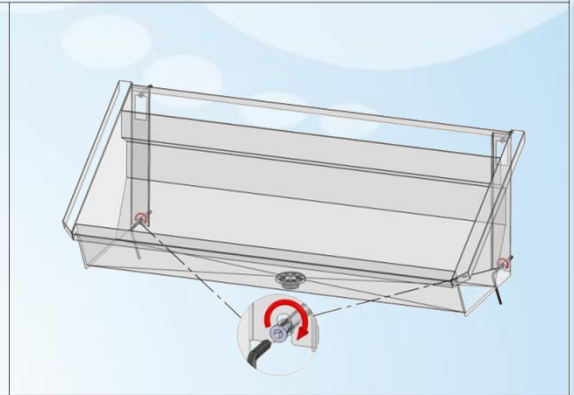

Montage-instructies – Instructions de montage
Mounting Instructions – Montage Anleitung

Sanilav®
Fiche Technique

A
Bevestigingsgaten - Trous de fixation
Fixation – Befestigung

B
Na te meten – A mesurer
To mesure - Nachmessen