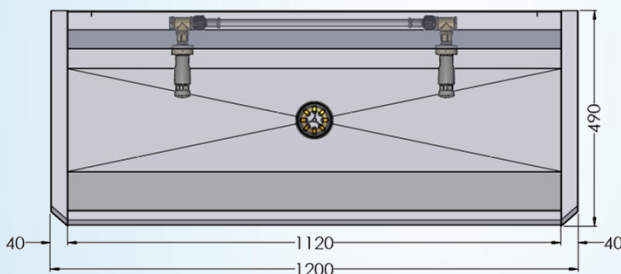

Information logistique :

poids
1 colli

netto: 13,109 kg

bruto: 15,109 kg

Sanilav®

Fiche Technique