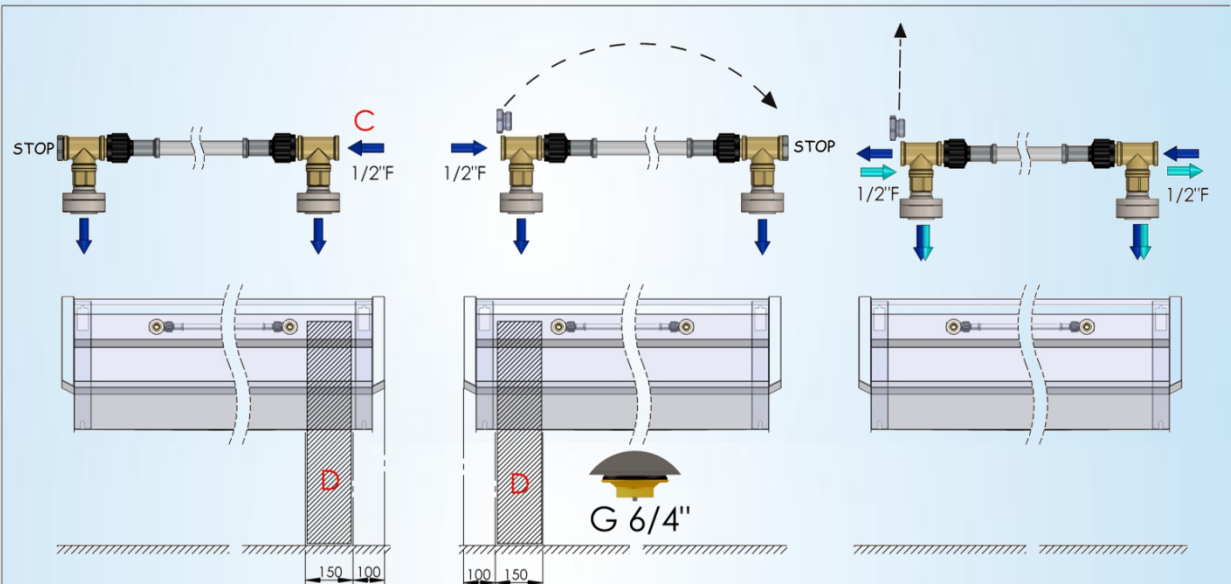

# Sanilav®

Fiche Technique

Montage-instructies – Instructions de montage  
 Mounting Instructions – Montage Anleitung

Sanilav®  
 Fiche Technique

**A**  
 Bevestigingsgaten - Trous de fixation  
 Fixation – Befestigung

**B**  
 Na te meten – A mesurer  
 To mesure - Nachmessen

Aansluitingschema – Instructions de raccordement  
 Water connection Instructions – Wasseranschluss Anleitung

C : WATERAANSLUITING / RACCORDEMENT D'EAU / WATERCONNECTION / WASSERANSCHLUSS

D : ZONE WATERAANSLUITING / ZONE RACCORDEMENT D'EAU / WATERCONNECTION ZONE / WASSERANSCHLUSSZONE