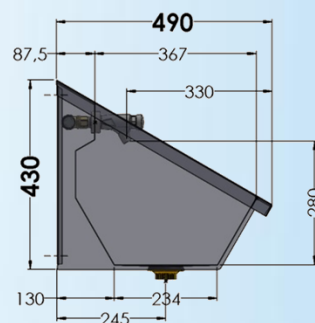

# Lavabo rigole en inox type mural pour 2 personnes – avec dossier et équipé de tuyauteries prémontées et de robinets autofermants chromés

1200 mm x 490 mm x 430 mm

## 1.0-2-M3

Information logistique :

poids  
1 colli

netto: 13,109 kg

bruto: 15,109 kg