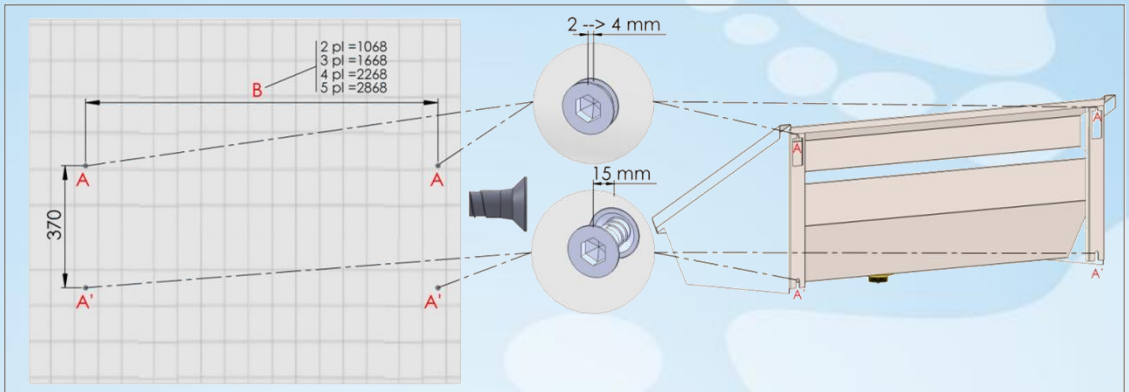

Montage-instructies – Instructions de montage
Mounting Instructions – Montage Anleitung

Sanilav®
Fiche Technique

A
Bevestigingsgaten - Trous de fixation
Fixation – Befestigung

B
Na te meten – A mesurer
To mesure - Nachmessen