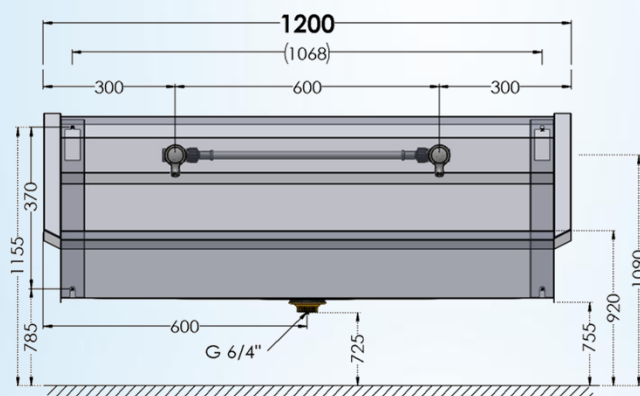

# Lavabo rigole en inox type mural pour 2 personnes – avec dossier et équipé de tuyauteries prémontées et de robinets autofermants chromés

1200 mm x 490 mm x 430 mm

## 1.0-2-M3

Information logistique :

poids  
1 colli

netto: 13,109 kg

bruto: 15,109 kg