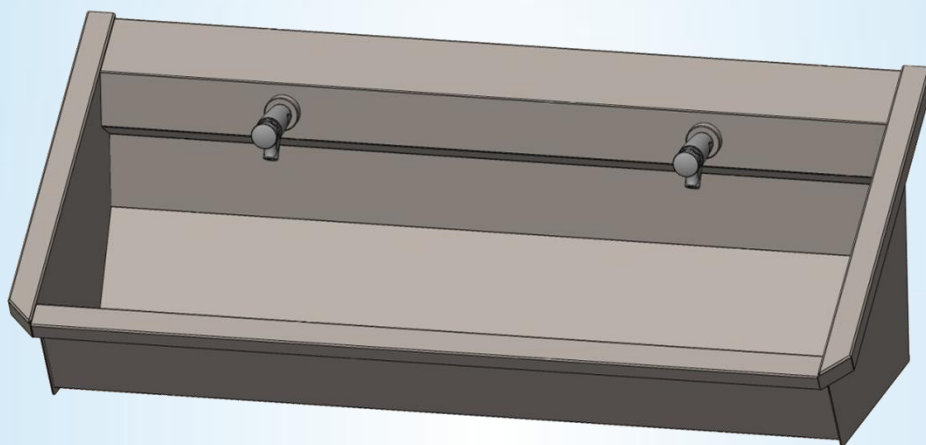

# Lavabo rigole en inox type mural pour 2 personnes – avec dossier et équipé de tuyauteries prémontées et de robinets autofermants chromés

1200 mm x 490 mm x 430 mm