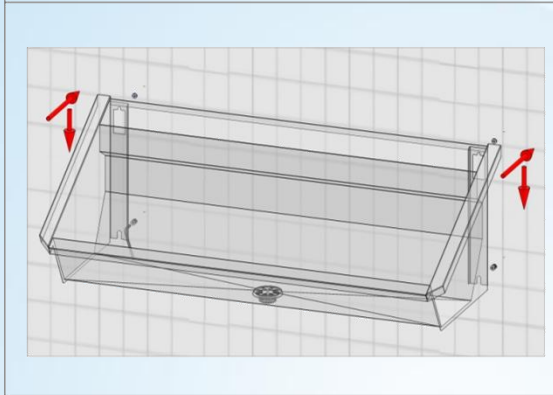

Montage-instructies – Instructions de montage
Mounting Instructions – Montage Anleitung

Sanilav®
Fiche Technique

A
Bevestigingsgaten - Trous de fixation
Fixation – Befestigung

B
Na te meten – A mesurer
To mesure - Nachmessen