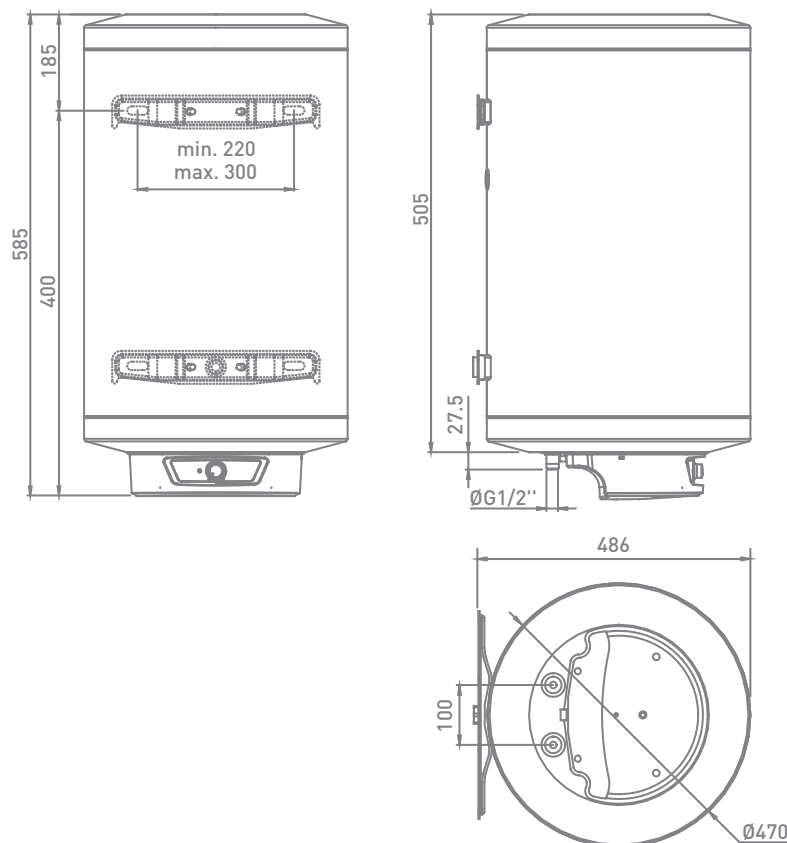

REFERENTIE RÉFÉRENCE	291104
INHOUD LITRAGE	50L
WEERSTAND RÉSISTANCE	NATTE WEERSTAND RÉSISTANCE BLINDÉE
VERMOGEN PUISSANCE	1500W
ENERGIEKLASSE LABEL ÉNERGETIQUE	C
TAPPROFIEL PROFIL DE SOUTIRAGE	M
MODEL MODÈLE	MUURMODEL VERTICAAL MODÈLE MURAL VERTICAL
SPANNING VOLTAGE	230 V MONO
WATERDRUK MAX PRESSION EAU MAX	8 BAR
STROOMSTERKTE AMPÉRAGE	6,5A
OPWARMTIJD TEMPS DE CHAUFFE ΔT = 50°K	1H52MIN
GEWICHT KG POIDS KG	19,2
ISOLATIEFOAM MOUSSE D'ISOLATION	ISOLATIE: 0% CFK POLYURETHAAN ISOLATION: 0% CFK POLYURÉTHANE
ONDERHOUDSCOËFFICIËNT COEFFICIENT D'ENTRETIEN KWH/24H	0,73
MATERIE KUIP MATIÈRE DE LA CUVE	STAAL GEËMAILLEERD ACIER ÉMAILLÉ
BESCHERMINGSKLASSE CLASSE DE PROTECTION	IP24
KEURNORM CERTIFICAT	CE
GARANTIE KUIP GARANTIE CUVE	5 JAAR / ANS
GARANTIE ELEKTRONICA GARANTIE ELECTRO	5 JAAR / ANS
AANSLUITING WATER CONNEXION D'EAU	1/2"