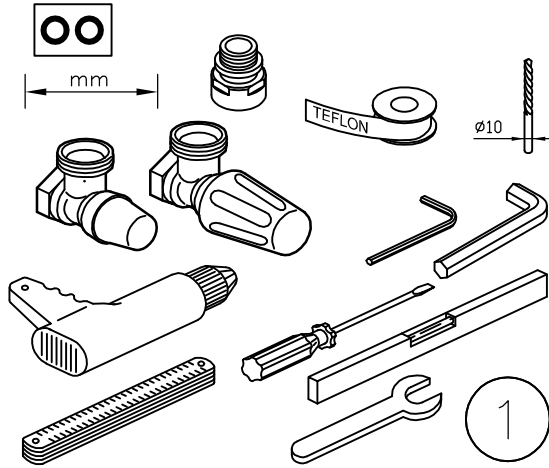

# OFENA

Montage- en gebruiksaanwijzing  
 Instructions de montage et d'utilisation  
 Montage- und Bedienungsanleitung  
 Operation instructions

Niet meegeleverd toebehoren  
 Accessoires non compris  
 Nicht mitgeliefertes Zubehör  
 Accessories not included

Meegeleverd toebehoren  
 Accessoires compris  
 Mitgeliefertes Zubehör  
 Accessories included

Bevestigingen enkel te gebruiken op massieve muren.  
 Fixations à utiliser uniquement sur les murs en maçonnerie pleine.  
 Befestigungen nur zur Verwendung auf Massivwänden.  
 Brackets to be used only on walls made of solid bricks.