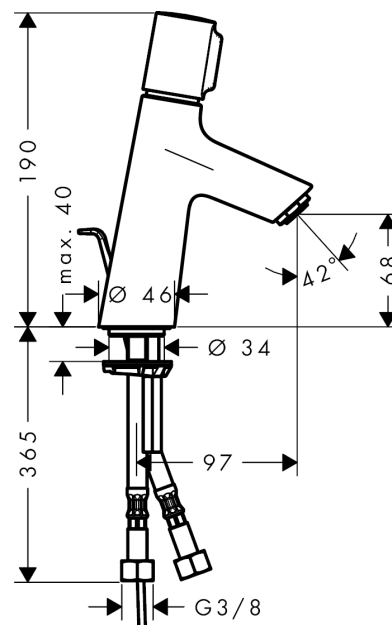

##### Functies

- ComfortZone 80
- uitsprong 97 mm
- normale straal
- debiet: 5 l/min
- temperatuurbegrenzing instelbaar
- trekstang afvoergarnituur G 1 ¼
- geschikt voor doorstroomtoestellen
- Geluidsklasse: I
- debietklasse: A

#### Productafbeelding

#### Maattekening