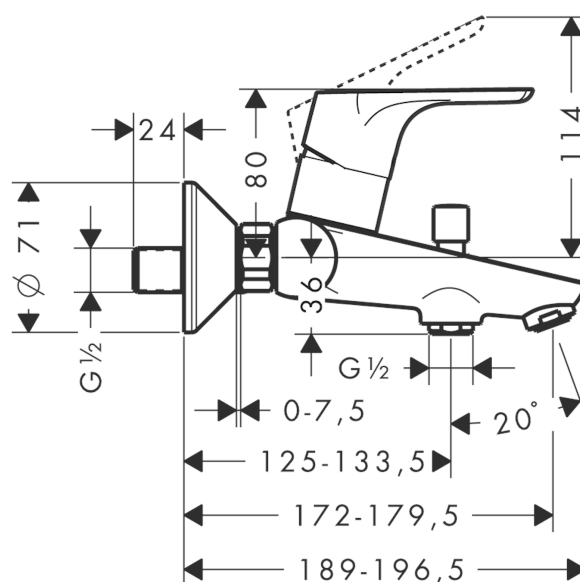

Focus

Eengreepsmengkraan opbouw G 1/2

Oppervlakken: **chrom** Art.-nr.: **31940000**

Beschrijving

Functies

- uitsprong 172 mm - 179,5 mm
- aansluitwijze: S-koppelingen
- boorgatmaat: 150 mm ± 12 mm
- normale straal
- debiet: 22 l/min
- keramische cartouche
- temperatuurbegrenzing instelbaar
- met automatische reset
- terugslagklep
- met geluidsdemper
- geschikt voor geisers
- Geluidsklasse: I
- debietklasse: B, C

Technologie

AirPower

QuickClean

Productafbeelding

Maattekening

Focus

Eengreepsmengkraan opbouw G 1/2

Oppervlakken: chroom Art.-nr.: 31940000

Doorstroomdiagram