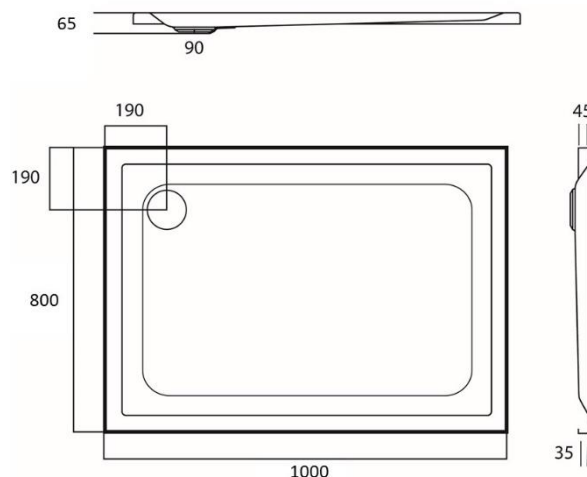

**HORUS – DOUCHEBAK – 1000 X 800 X 45 MM**

**SKU 122125**

**AFMETINGEN:**      **Lengte: 1000 mm**  
                                  **Breedte: 800 mm**  
                                  **Hoogte: 45-60 mm**

<b>Type douchebak</b>	<b>Rechthoekig</b>
<b>Materiaal</b>	<b>Acryl</b>
<b>Dikte</b>	<b>4 mm</b>
<b>Kleur</b>	<b>Wit hi-gloss</b>
<b>Potenstel</b>	<b>Niet inbegrepen</b>
<b>Sifon</b>	<b>Niet inbegrepen</b>
<b>Ø afvoer</b>	<b>Diameter 90 mm</b>
<b>Keuringen</b>	<b>Conform EN-normen</b>
<b>Netto gewicht</b>	<b>12 kg</b>
<b>Garantie</b>	<b>5 jaar</b>
<b>Extra</b>	<b>Optie: - potenstel: sku 118005 - standaard sifon: sku 130133</b>