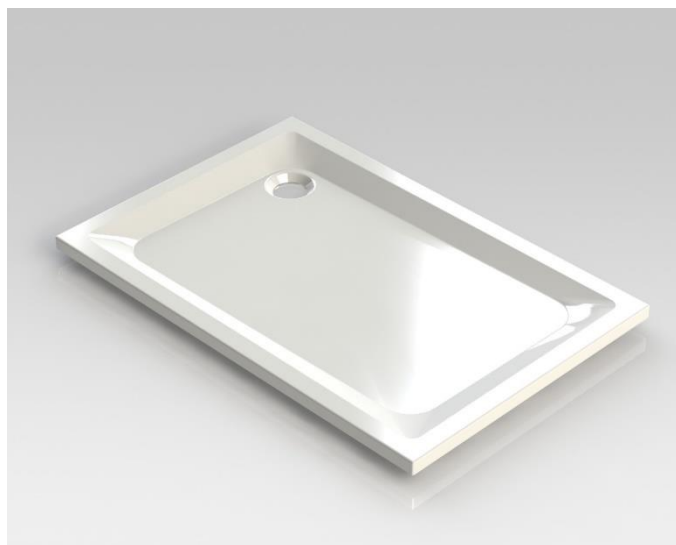

**HORUS – DOUCHEBAK – 1000 X 800 X 45 MM**

**SKU 122125**

**AFMETINGEN:**      **Lengte: 1000 mm**  
                                  **Breedte: 800 mm**  
                                  **Hoogte: 45-60 mm**

<b>Type douchebak</b>	<b>Rechthoekig</b>
<b>Materiaal</b>	<b>Acryl</b>
<b>Dikte</b>	<b>4 mm</b>
<b>Kleur</b>	<b>Wit hi-gloss</b>
<b>Potenstel</b>	<b>Niet inbegrepen</b>
<b>Sifon</b>	<b>Niet inbegrepen</b>
<b>Ø afvoer</b>	<b>Diameter 90 mm</b>
<b>Keuringen</b>	<b>Conform EN-normen</b>
<b>Netto gewicht</b>	<b>12 kg</b>
<b>Garantie</b>	<b>5 jaar</b>
<b>Extra</b>	<b>Optie: - potenstel: sku 118005 - standaard sifon: sku 130133</b>