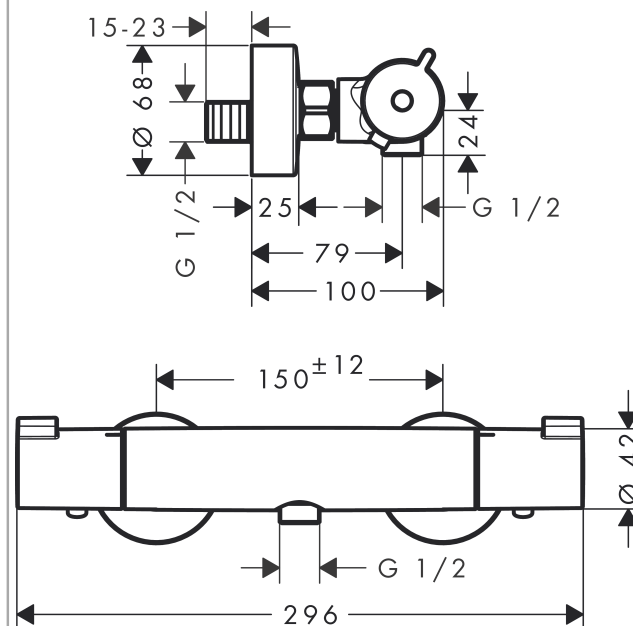

##### Functies

- 1 uitgang
- MTC cartouche, met keramische stopkraan 180°
- SafetyStop temperatuurblokkering bij 40°C
- temperatuurbegrenzing instelbaar
- debiet koppeling handdouche bij 3 bar: 17 l/min
- Ecostop-knop begrenst het debiet op 10 l/min
- terugslagklep
- met geluidsdemper
- materiaal: Grepen uit metaal
- incl. vuilopvangzeef
- boorgatmaat: 150 mm ± 12 mm
- Geluidsklasse: I
- debietklasse: B

#### Maattekening