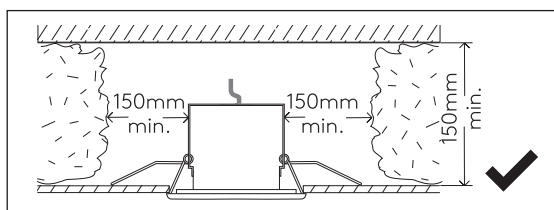

SOLWAY ROUND

astro

GB

PLEASE READ THE INSTRUCTIONS CAREFULLY
BEFORE COMMENCING ASSEMBLY

Live: Normally Brown / Red
Neutral: Normally Blue / Black
Earth: Normally Green / Yellow

FR

LIRE ATTENTIVEMENT LES INSTRUCTIONS
AVANT DE COMMENCER LE MONTAGE

Phase: Normalement Brun / Rouge
Neutre: Normalement Bleu / Noir
Terre: Normalement Vert / Jaune

IT

LEGGERE ATTENTAMENTE LE ISTRUZIONI
PRIMA DI COMINCIARE L'ASSEMBLAGGIO

Cavo positivo: normalmente marrone o rosso
Cavo neutro: normalmente blu o nero
Cavo terra: normalmente verde o giallo

DE

LESEN SIE BITTE DIE ANWEISUNGEN
SORGFÄLTIG DURCH, BEVOR SIE MIT DEM
ZUSAMMENBAUEN BEGINNEN

Phase: Normalerweise Braun / Rot
Nulleiter: Normalerweise Blau / Schwarz
Erde: Normalerweise Grün / Gelb