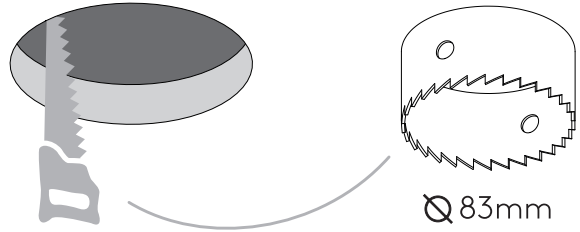

DE

LESEN SIE BITTE DIE ANWEISUNGEN
SORGFÄLTIG DURCH, BEVOR SIE MIT DEM
ZUSAMMENBAUEN BEGINNEN

Phase: Normalerweise Braun / Rot
Nulleiter: Normalerweise Blau / Schwarz
Erde: Normalerweise Grün / Gelb

FOR CEILING USE ONLY
Seulement pour montage au plafond
Da utilizzarsi solo al soffitto
Nur für den Deckengebrauch

1

TURN OFF POWER

Couper Le Courant! / Spegner La Corrente! /
Strom Abshaken!

2

Ø 83mm

3

4

5