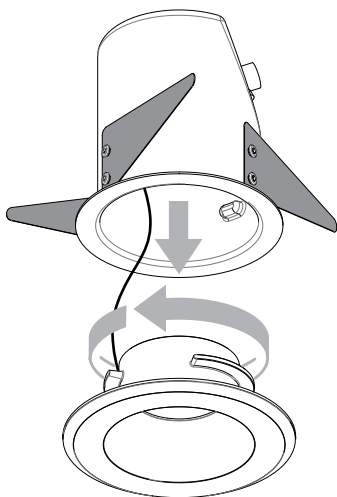

1

TURN OFF POWER

Couper Le Courant! / Spegner La Corrente! /
Strom Abshaken!

2

Ø 83mm

3

4

5