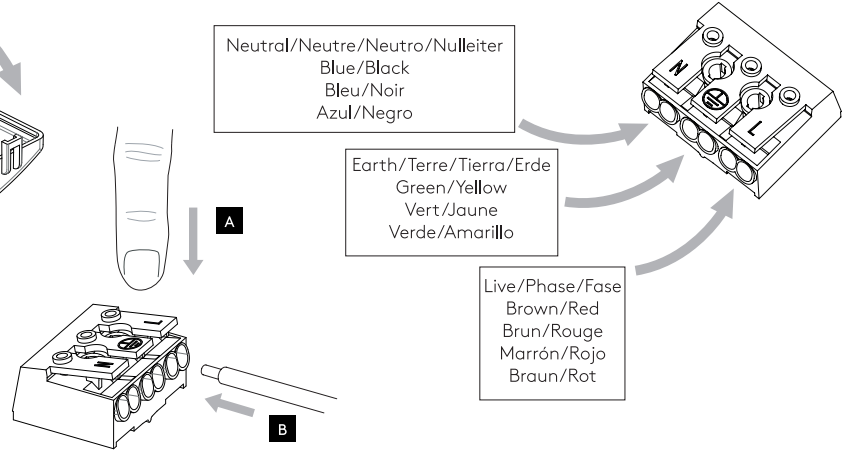

SOLWAY ROUND

astro

GB

PLEASE READ THE INSTRUCTIONS CAREFULLY
BEFORE COMMENCING ASSEMBLY

Live: Normally Brown / Red
Neutral: Normally Blue / Black
Earth: Normally Green / Yellow

FR

LIRE ATTENTIVEMENT LES INSTRUCTIONS
AVANT DE COMMENCER LE MONTAGE

Phase: Normalement Brun / Rouge
Neutre: Normalement Bleu / Noir
Terre: Normalement Vert / Jaune

IT

LEGGERE ATTENTAMENTE LE ISTRUZIONI
PRIMA DI COMINCIARE L'ASSEMBLAGGIO

Cavo positivo: normalmente marrone o rosso
Cavo neutro: normalmente blu o nero
Cavo terra: normalmente verde o giallo

DE

LESEN SIE BITTE DIE ANWEISUNGEN
SORGFÄLTIG DURCH, BEVOR SIE MIT DEM
ZUSAMMENBAUEN BEGINNEN

Phase: Normalerweise Braun / Rot
Nulleiter: Normalerweise Blau / Schwarz
Erde: Normalerweise Grün / Gelb

FOR CEILING USE ONLY
Seulement pour montage au plafond
Da utilizzarsi solo al soffitto
Nur für den Deckengebrauch

1

TURN OFF POWER

Couper Le Courant! / Spegner La Corrente! /
Strom Abshaken!

2

Ø 83mm

3

4

5