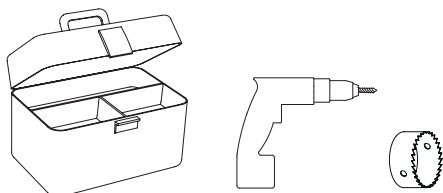

FOR CEILING USE ONLY
Seulement pour montage au plafond
Da utilizzarsi solo al soffitto
Nur für den Deckengebrauch