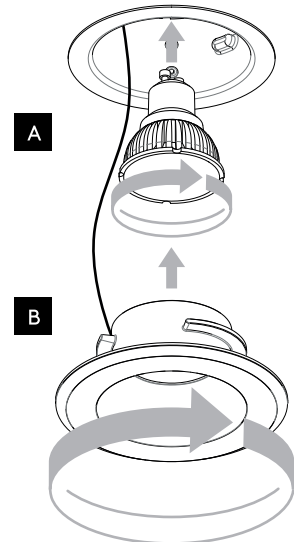

1

TURN OFF POWER

Couper Le Courant! / Spegner La Corrente! /
Strom Abshaken!

2

Ø 83mm

3

4

5

6

A

B