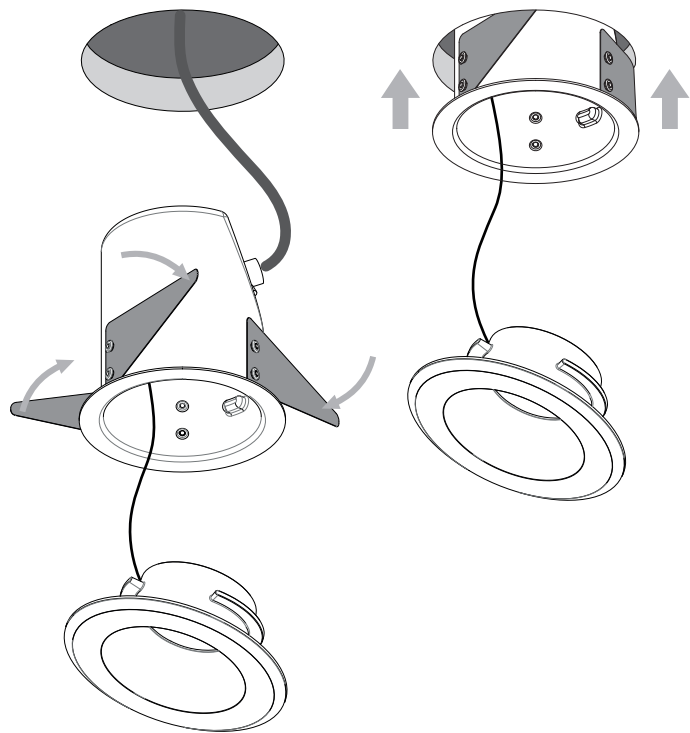

Phase: Normalement Brun / Rouge
Neutre: Normalement Bleu / Noir
Terre: Normalement Vert / Jaune

IT

LEGGERE ATTENTAMENTE LE ISTRUZIONI
PRIMA DI COMINCIARE L'ASSEMBLAGGIO

Cavo positivo: normalmente marrone o rosso
Cavo neutro: normalmente blu o nero
Cavo terra: normalmente verde o giallo

DE

LESEN SIE BITTE DIE ANWEISUNGEN
SORGFÄLTIG DURCH, BEVOR SIE MIT DEM
ZUSAMMENBAUEN BEGINNEN

Phase: Normalerweise Braun / Rot
Nulleiter: Normalerweise Blau / Schwarz
Erde: Normalerweise Grün / Gelb

FOR CEILING USE ONLY
Seulement pour montage au plafond
Da utilizzarsi solo al soffitto
Nur für den Deckengebrauch

1

TURN OFF POWER

Couper Le Courant! / Spegner La Corrente! /
Strom Abshaken!

2

Ø 83mm

3

4

5