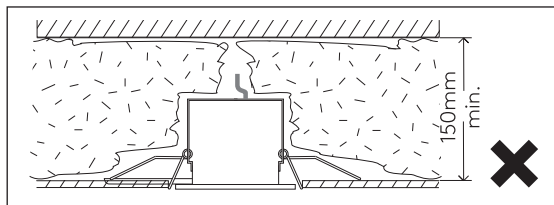

SOLWAY ROUND

astro

GB

PLEASE READ THE INSTRUCTIONS CAREFULLY
BEFORE COMMENCING ASSEMBLY

Live: Normally Brown / Red
Neutral: Normally Blue / Black
Earth: Normally Green / Yellow

FR

LIRE ATTENTIVEMENT LES INSTRUCTIONS
AVANT DE COMMENCER LE MONTAGE

Phase: Normalement Brun / Rouge
Neutre: Normalement Bleu / Noir
Terre: Normalement Vert / Jaune

IT

LEGGERE ATTENTAMENTE LE ISTRUZIONI
PRIMA DI COMINCIARE L'ASSEMBLAGGIO

Cavo positivo: normalmente marrone o rosso
Cavo neutro: normalmente blu o nero
Cavo terra: normalmente verde o giallo

DE

LESEN SIE BITTE DIE ANWEISUNGEN
SORGFÄLTIG DURCH, BEVOR SIE MIT DEM
ZUSAMMENBAUEN BEGINNEN

Phase: Normalerweise Braun / Rot
Nulleiter: Normalerweise Blau / Schwarz
Erde: Normalerweise Grün / Gelb

FOR CEILING USE ONLY
Seulement pour montage au plafond
Da utilizzarsi solo al soffitto
Nur für den Deckengebrauch