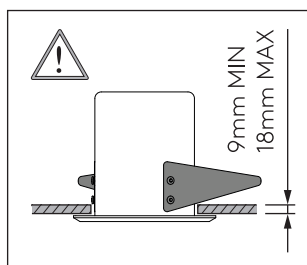

Phase: Normalement Brun / Rouge
Neutre: Normalement Bleu / Noir
Terre: Normalement Vert / Jaune

IT

LEGGERE ATTENTAMENTE LE ISTRUZIONI
PRIMA DI COMINCIARE L'ASSEMBLAGGIO

Cavo positivo: normalmente marrone o rosso
Cavo neutro: normalmente blu o nero
Cavo terra: normalmente verde o giallo

1

TURN OFF POWER

Couper Le Courant! / Spegner La Corrente! /
Strom Abshaken!

2

Ø 83mm

3

4

5