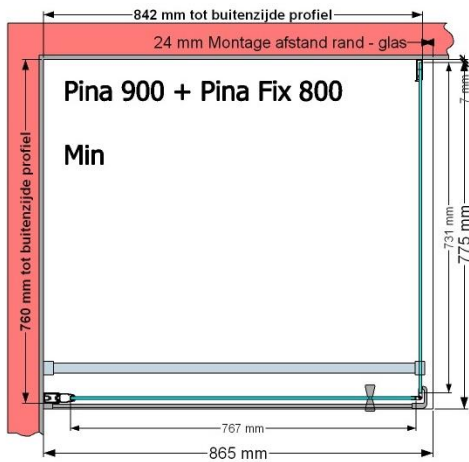

**VAN MARCKE – PINA – DRAAIDEUR – 90 CM**

SKU 224533

AFBEELDING

MAATTEKENING

900 mm

	<b>SKU 224533</b>
<b>Type douchedeur</b>	Draaideur
<b>Hoogte</b>	200 cm
<b>Materiaal profiel</b>	Aluminium
<b>Uitvoering profiel</b>	Chroom
<b>Uitvoering glas</b>	Helder veiligheidsglas
<b>Dikte glas</b>	6 mm
<b>Behandeling glas</b>	Easy Clean
<b>Draairichting</b>	Uitwendig
<b>Inbouwmaat</b>	865 - 895 mm
<b>Instapbreedte</b>	682mm
<b>Omkeerbaar</b>	Ja
<b>Liftfunctie</b>	Ja
<b>Greep</b>	Ja
<b>Magnetische sluiting</b>	Ja
<b>Keuringen</b>	CE
<b>Garantie</b>	5 jaar
<b>Frameloze</b>	Nee
<b>Met bevestigingsmateriaal</b>	Ja