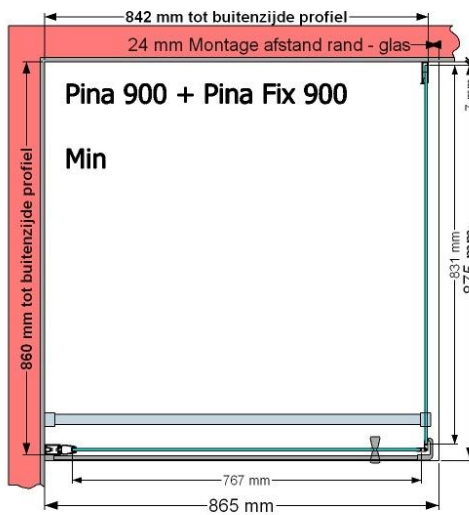

**VAN MARCKE – PINA – DRAAIDEUR – 90 CM**

SKU 224533

AFBEELDING

MAATTEKENING

900 mm

	<b>SKU 224533</b>
<b>Type douchedeur</b>	Draaideur
<b>Hoogte</b>	200 cm
<b>Materiaal profiel</b>	Aluminium
<b>Uitvoering profiel</b>	Chroom
<b>Uitvoering glas</b>	Helder veiligheidsglas
<b>Dikte glas</b>	6 mm
<b>Behandeling glas</b>	Easy Clean
<b>Draairichting</b>	Uitwendig
<b>Inbouwmaat</b>	865 - 895 mm
<b>Instapbreedte</b>	682mm
<b>Omkeerbaar</b>	Ja
<b>Liftfunctie</b>	Ja
<b>Greep</b>	Ja
<b>Magnetische sluiting</b>	Ja
<b>Keuringen</b>	CE
<b>Garantie</b>	5 jaar
<b>Frameloze</b>	Nee
<b>Met bevestigingsmateriaal</b>	Ja