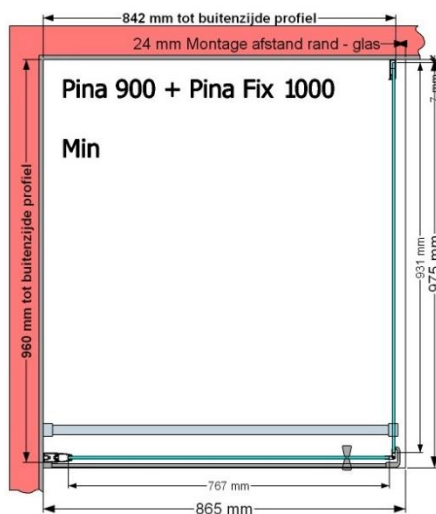

**VAN MARCKE – PINA – DRAAIDEUR – 90 CM**

SKU 224533

AFBEELDING

MAATTEKENING

900 mm

	<b>SKU 224533</b>
<b>Type douchedeur</b>	Draaideur
<b>Hoogte</b>	200 cm
<b>Materiaal profiel</b>	Aluminium
<b>Uitvoering profiel</b>	Chroom
<b>Uitvoering glas</b>	Helder veiligheidsglas
<b>Dikte glas</b>	6 mm
<b>Behandeling glas</b>	Easy Clean
<b>Draairichting</b>	Uitwendig
<b>Inbouwmaat</b>	865 - 895 mm
<b>Instapbreedte</b>	682mm
<b>Omkeerbaar</b>	Ja
<b>Liftfunctie</b>	Ja
<b>Greep</b>	Ja
<b>Magnetische sluiting</b>	Ja
<b>Keuringen</b>	CE
<b>Garantie</b>	5 jaar
<b>Frameloze</b>	Nee
<b>Met bevestigingsmateriaal</b>	Ja