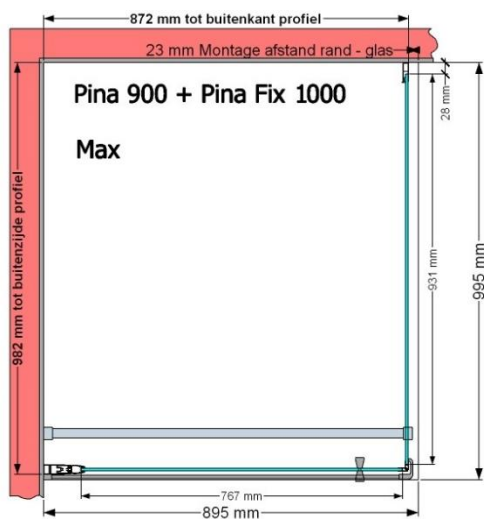

**VAN MARCKE – PINA – DRAAIDEUR – 90 CM**

SKU 224533

AFBEELDING

MAATTEKENING

900 mm

	<b>SKU 224533</b>
<b>Type douchedeur</b>	Draaideur
<b>Hoogte</b>	200 cm
<b>Materiaal profiel</b>	Aluminium
<b>Uitvoering profiel</b>	Chroom
<b>Uitvoering glas</b>	Helder veiligheidsglas
<b>Dikte glas</b>	6 mm
<b>Behandeling glas</b>	Easy Clean
<b>Draairichting</b>	Uitwendig
<b>Inbouwmaat</b>	865 - 895 mm
<b>Instapbreedte</b>	682mm
<b>Omkeerbaar</b>	Ja
<b>Liftfunctie</b>	Ja
<b>Greep</b>	Ja
<b>Magnetische sluiting</b>	Ja
<b>Keuringen</b>	CE
<b>Garantie</b>	5 jaar
<b>Frameloze</b>	Nee
<b>Met bevestigingsmateriaal</b>	Ja