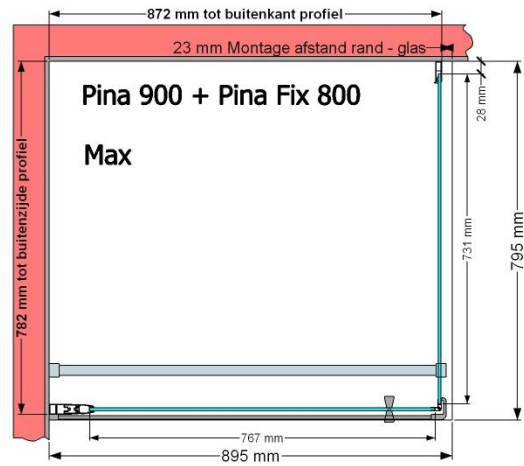

**VAN MARCKE – PINA – DRAAIDEUR – 90 CM**

SKU 224533

AFBEELDING

MAATTEKENING

900 mm

	<b>SKU 224533</b>
<b>Type douchedeur</b>	Draaideur
<b>Hoogte</b>	200 cm
<b>Materiaal profiel</b>	Aluminium
<b>Uitvoering profiel</b>	Chroom
<b>Uitvoering glas</b>	Helder veiligheidsglas
<b>Dikte glas</b>	6 mm
<b>Behandeling glas</b>	Easy Clean
<b>Draairichting</b>	Uitwendig
<b>Inbouwmaat</b>	865 - 895 mm
<b>Instapbreedte</b>	682mm
<b>Omkeerbaar</b>	Ja
<b>Liftfunctie</b>	Ja
<b>Greep</b>	Ja
<b>Magnetische sluiting</b>	Ja
<b>Keuringen</b>	CE
<b>Garantie</b>	5 jaar
<b>Frameloze</b>	Nee
<b>Met bevestigingsmateriaal</b>	Ja