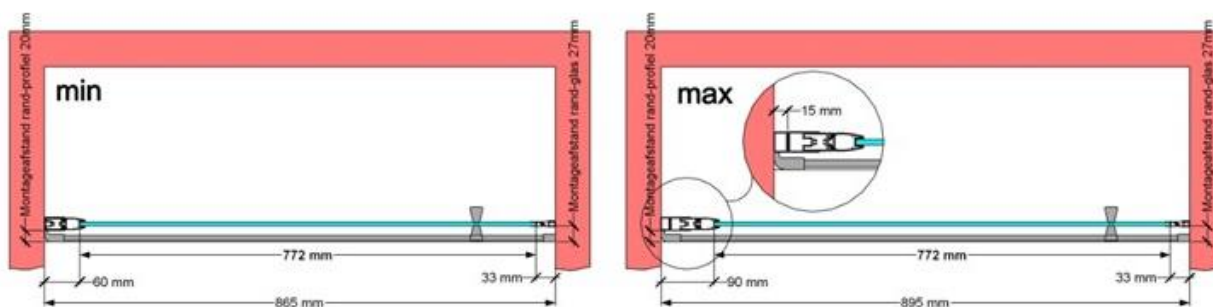

**VAN MARCKE – PINA – DRAAIDEUR – 90 CM**

SKU 224533

AFBEELDING

MAATTEKENING

900 mm

	<b>SKU 224533</b>
<b>Type douchedeur</b>	Draaideur
<b>Hoogte</b>	200 cm
<b>Materiaal profiel</b>	Aluminium
<b>Uitvoering profiel</b>	Chroom
<b>Uitvoering glas</b>	Helder veiligheidsglas
<b>Dikte glas</b>	6 mm
<b>Behandeling glas</b>	Easy Clean
<b>Draairichting</b>	Uitwendig
<b>Inbouwmaat</b>	865 - 895 mm
<b>Instapbreedte</b>	682mm
<b>Omkeerbaar</b>	Ja
<b>Liftfunctie</b>	Ja
<b>Greep</b>	Ja
<b>Magnetische sluiting</b>	Ja
<b>Keuringen</b>	CE
<b>Garantie</b>	5 jaar
<b>Frameloze</b>	Nee
<b>Met bevestigingsmateriaal</b>	Ja