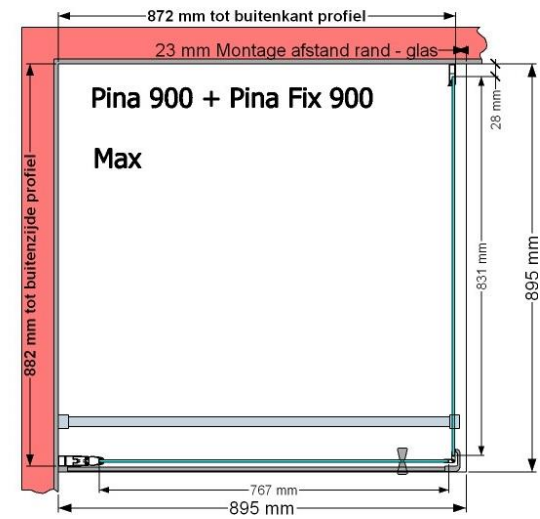

**VAN MARCKE – PINA – DRAAIDEUR – 90 CM**

SKU 224533

AFBEELDING

MAATTEKENING

900 mm

	<b>SKU 224533</b>
<b>Type douchedeur</b>	Draaideur
<b>Hoogte</b>	200 cm
<b>Materiaal profiel</b>	Aluminium
<b>Uitvoering profiel</b>	Chroom
<b>Uitvoering glas</b>	Helder veiligheidsglas
<b>Dikte glas</b>	6 mm
<b>Behandeling glas</b>	Easy Clean
<b>Draairichting</b>	Uitwendig
<b>Inbouwmaat</b>	865 - 895 mm
<b>Instapbreedte</b>	682mm
<b>Omkeerbaar</b>	Ja
<b>Liftfunctie</b>	Ja
<b>Greep</b>	Ja
<b>Magnetische sluiting</b>	Ja
<b>Keuringen</b>	CE
<b>Garantie</b>	5 jaar
<b>Frameloze</b>	Nee
<b>Met bevestigingsmateriaal</b>	Ja