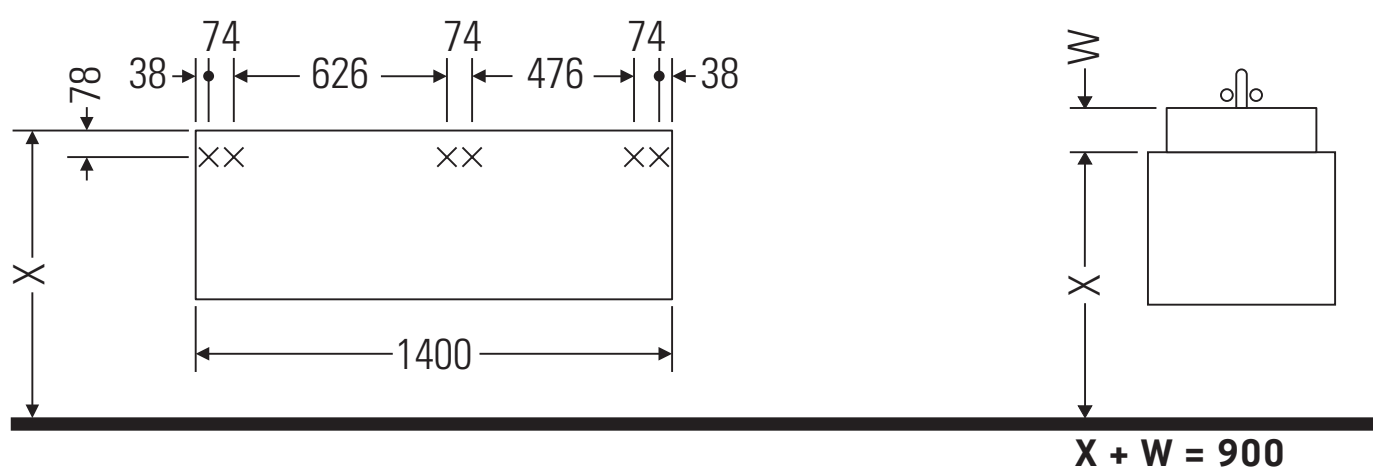

Ketho

KT 6657 L/R/B

Montagehandleiding

Aanwijzingen betreffende het gebruik

De badmeubel-serie voldoet aan de geldende normen en richtlijnen op het moment van de levering en is ontworpen voor gebruik in badkamers. Een direct contact met water, bijv. bij het douchen moet worden vermeden.

Keramische producten breder dan 600 mm moeten aan de wand worden bevestigd.

Wij behouden ons het recht voor om technische verbeteringen en optische veranderingen aan de afgebeelde producten aan te brengen.