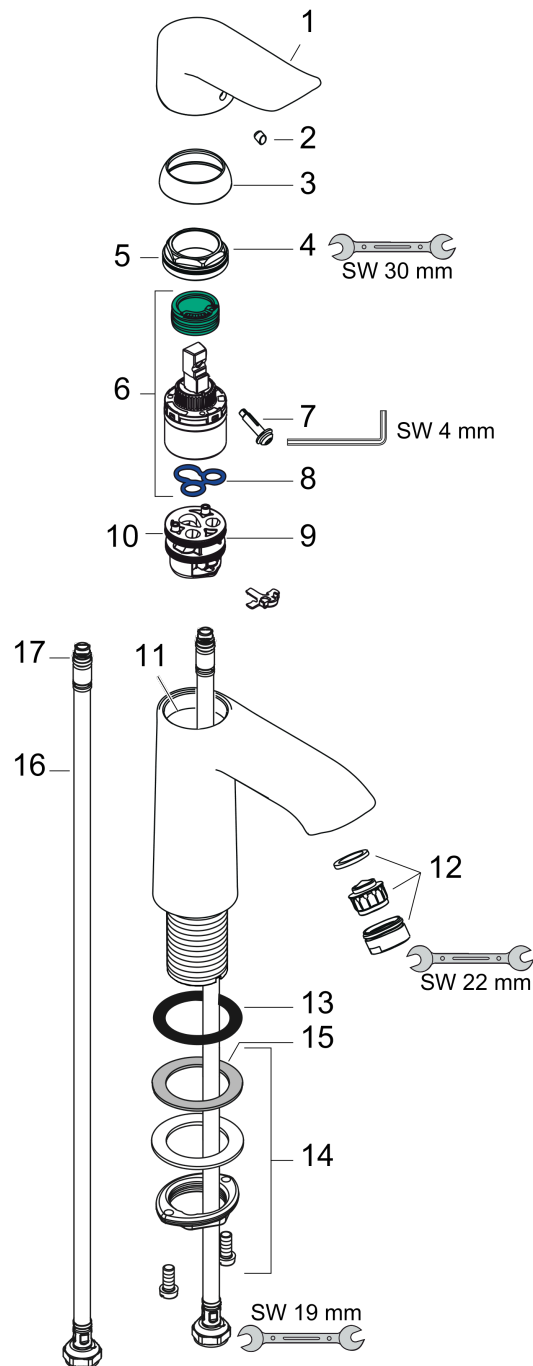

Metris

ééngreeps wastafelmengkraan 110 zonder afvoer

Oppervlakken: **chrom** Artikelnummer: **31084000**

Beschrijving

- ComfortZone 110
- vaste uitloop
- voorsprong uitloop 116 mm
- straalsoort: normale straal
- max. waterdoorstroom bij 3 bar: 5 l/min
- keramisch kardoos
- Kiwa K6161_Mechanical Mixers EN817

Artikeldetails

Vrijblijvende advies
verkoopprijs excl. BTW 240,05 €

Vrijblijvende advies
verkoopprijs incl. BTW 290,46 €

Technologie

Productfoto

Maattekening

Doorstroomdiagram

Metris

ééngreeps wastafelmengkraan 110 zonder afvoer

Oppervlakken: **chrom** Artikelnummer: **31084000**

Explosietekening

Bouwjaar: >04/17

Metris**ééngreeps wastafelmengkraan 110 zonder afvoer**Oppervlakken: **chrom** Artikelnummer: **31084000****Reserveonderdelenlijst**

Bouwjaar: >04/17

Regel	Beschrijving	Artikelnummer	Prijs incl. BTW	VE
1	greep	95519000	-	1
2	greepstop	96338000	-	1
3	afdekkap	97406000	-	1
4	moer	97209000	-	1
5	O-Ring 32x2	98193000	-	1
6	kardoes compl.	92730000	-	1
7	borgschroef	95140000	-	1
8	dichting	95008000	-	1
9	kardoesadapter	98750000	-	1
10	O-Ring 30x2	98186000	-	1
11	O-ring 35x2	92604000	-	1
12	perlator M24x1 (5 l/min)	13185000	-	1
13	vlakdichting	98749000	-	1
14	schachtbevestigingsset compl. (Ø 32)	13961000	-	1
15	stelring	97548000	-	1
16	aansluitslang 450 mm M8x0,75 G3/8	97206000	-	1
17	O-ring 6,6x1,6	93019000	-	1
a	schachtverlenging	13898000	-	1