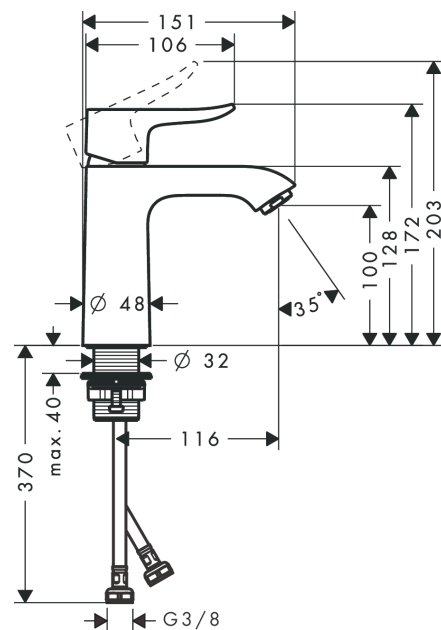

Maattekening