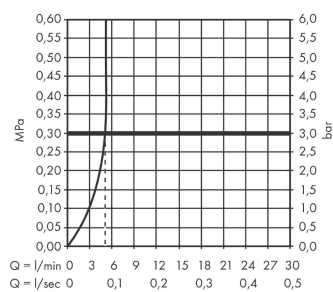

Artikeldetails

Vrijblijvende advies
verkoopprijs excl. BTW 240,05 €

Vrijblijvende advies
verkoopprijs incl. BTW 290,46 €

Technologie

Productfoto

Maattekening

Doorstroomdiagram

Metris