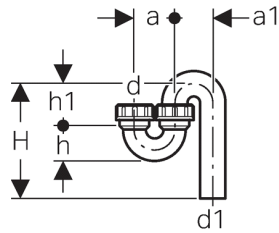

Geberit buissifon voor uitgietsbak, met schroefkoppeling, ingang verticaal en uitgang verticaal

Technische gegevens

Materiaal

PE-HD

Artikel

Art. nr.	DN	d, \varnothing [mm]	d1, \varnothing [mm]	a [cm]	a1 [cm]	H [cm]	h [cm]	h1 [cm]
152.032.16.1	40 / 50	40	50	8	8	8-18	5,5	9
152.035.16.1	40 / 40	40	40	8	8	8-15	5,5	8
152.038.16.1	50 / 50	50	50	8	8	8-18	6,5	8
152.041.16.1	50 / 56	50	56	8	9	8-21	6,5	9
152.042.16.1	56 / 56	56	56	9	9	8-21	7	9