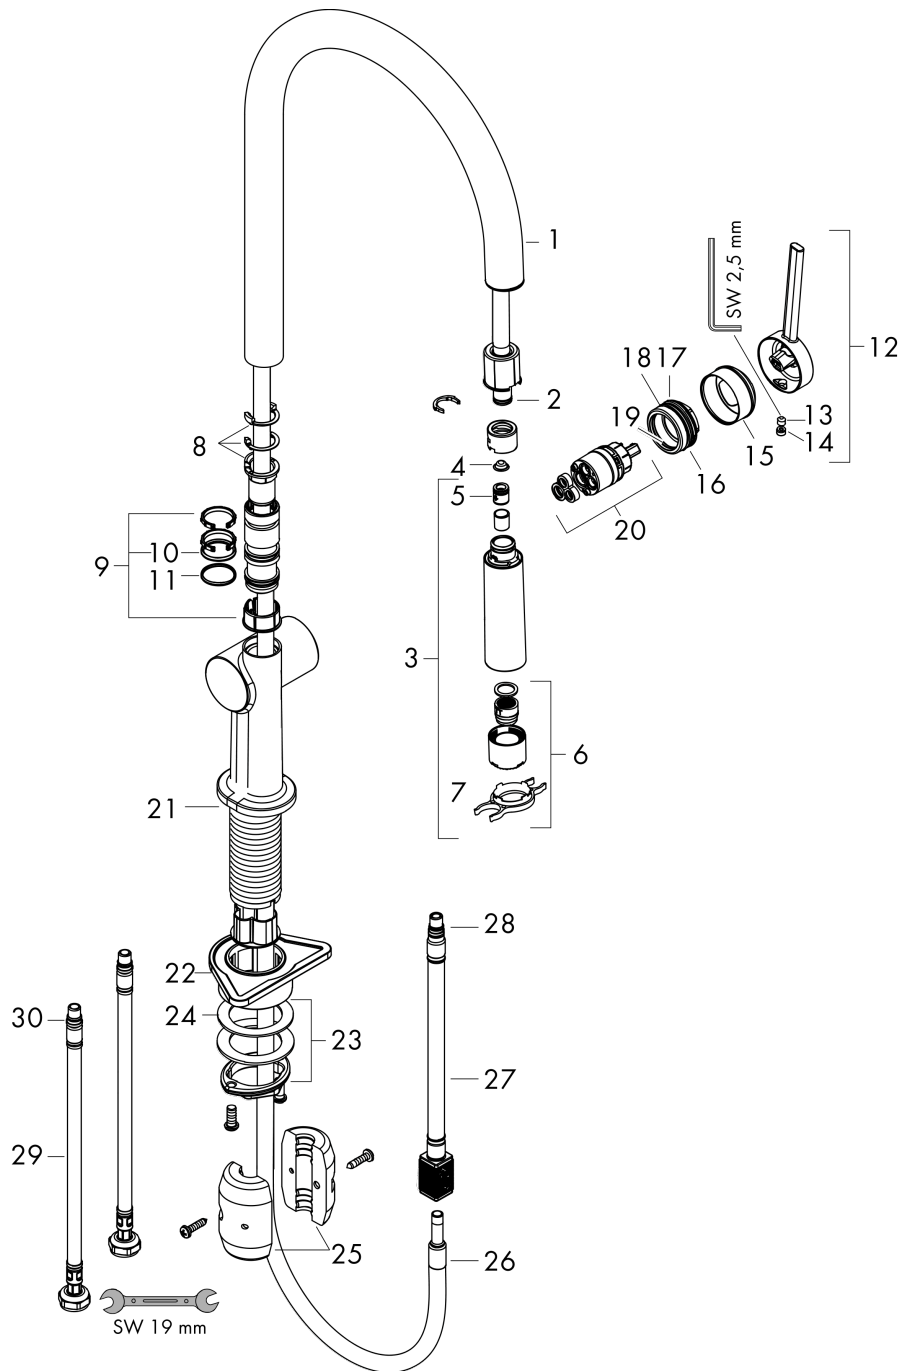

Talis M54

ééngreeps keukenmengkraan 210 met uittrekbare vuistdouche, 2 straalsoorten

Oppervlakte finish: mat zwart Artikelnummer: 72800670

Explosietekening

Bouwjaar: >04/20

Talis M54**ééngreeps keukenmengkraan 210 met uittrekbare vuistdouche, 2 straalsoorten**Oppervlakte finish: **mat zwart** Artikelnummer: **72800670****Reserveonderdelenlijst**

Bouwjaar: >04/20

Regel	Beschrijving	Artikelnummer	Prijs incl. BTW	VE
1	uitloop compl.	93739670	-	1
2	O-ring 8x2	98112000	-	1
3	vuistdouche	93741670	-	1
4	zeef	98516000	-	1
5	terugslagklep DW 10	96456000	-	1
6	straalschijf	93342000	-	1
7	servicesleutel	95910000	-	1
8	aanslagringset (60° / 110° / 150°)	94911000	-	1
9	stelringset	98365000	-	1
10	O-ring 19x2	98426000	-	1
11	O-ring 20x1,5	98197000	-	1
12	greep	93736670	-	1
13	inbusschroef M5x5	98446000	-	1
14	greepstop	93735610	-	1
15	afdekkap	93737670	-	1
16	moer	93738000	-	1
17	O-ring 30x1,5	98433000	-	1
18	O-ring 29x2	98391000	-	1
19	O-ring 25x1,5	98146000	-	1
20	kardoes compl.	93740000	-	1
21	O-ring 35x3	98052000	-	1
22	bevestigingsmateriaal	97523000	-	1
23	schachtbevestigingsset compl. (Ø 34)	95049000	-	1
24	stelring	97548000	-	1
25	gewicht	92500000	-	1
26	slang	93745000	-	1
27	slang	93744000	-	1
28	O-ring 7x1,5	98422000	-	1
29	aansluitslang 900 mm M8x0,75 G3/8	93746000	-	1
30	O-ring 6,6x1,6	93019000	-	1
a	adapterset	93395000	-	1