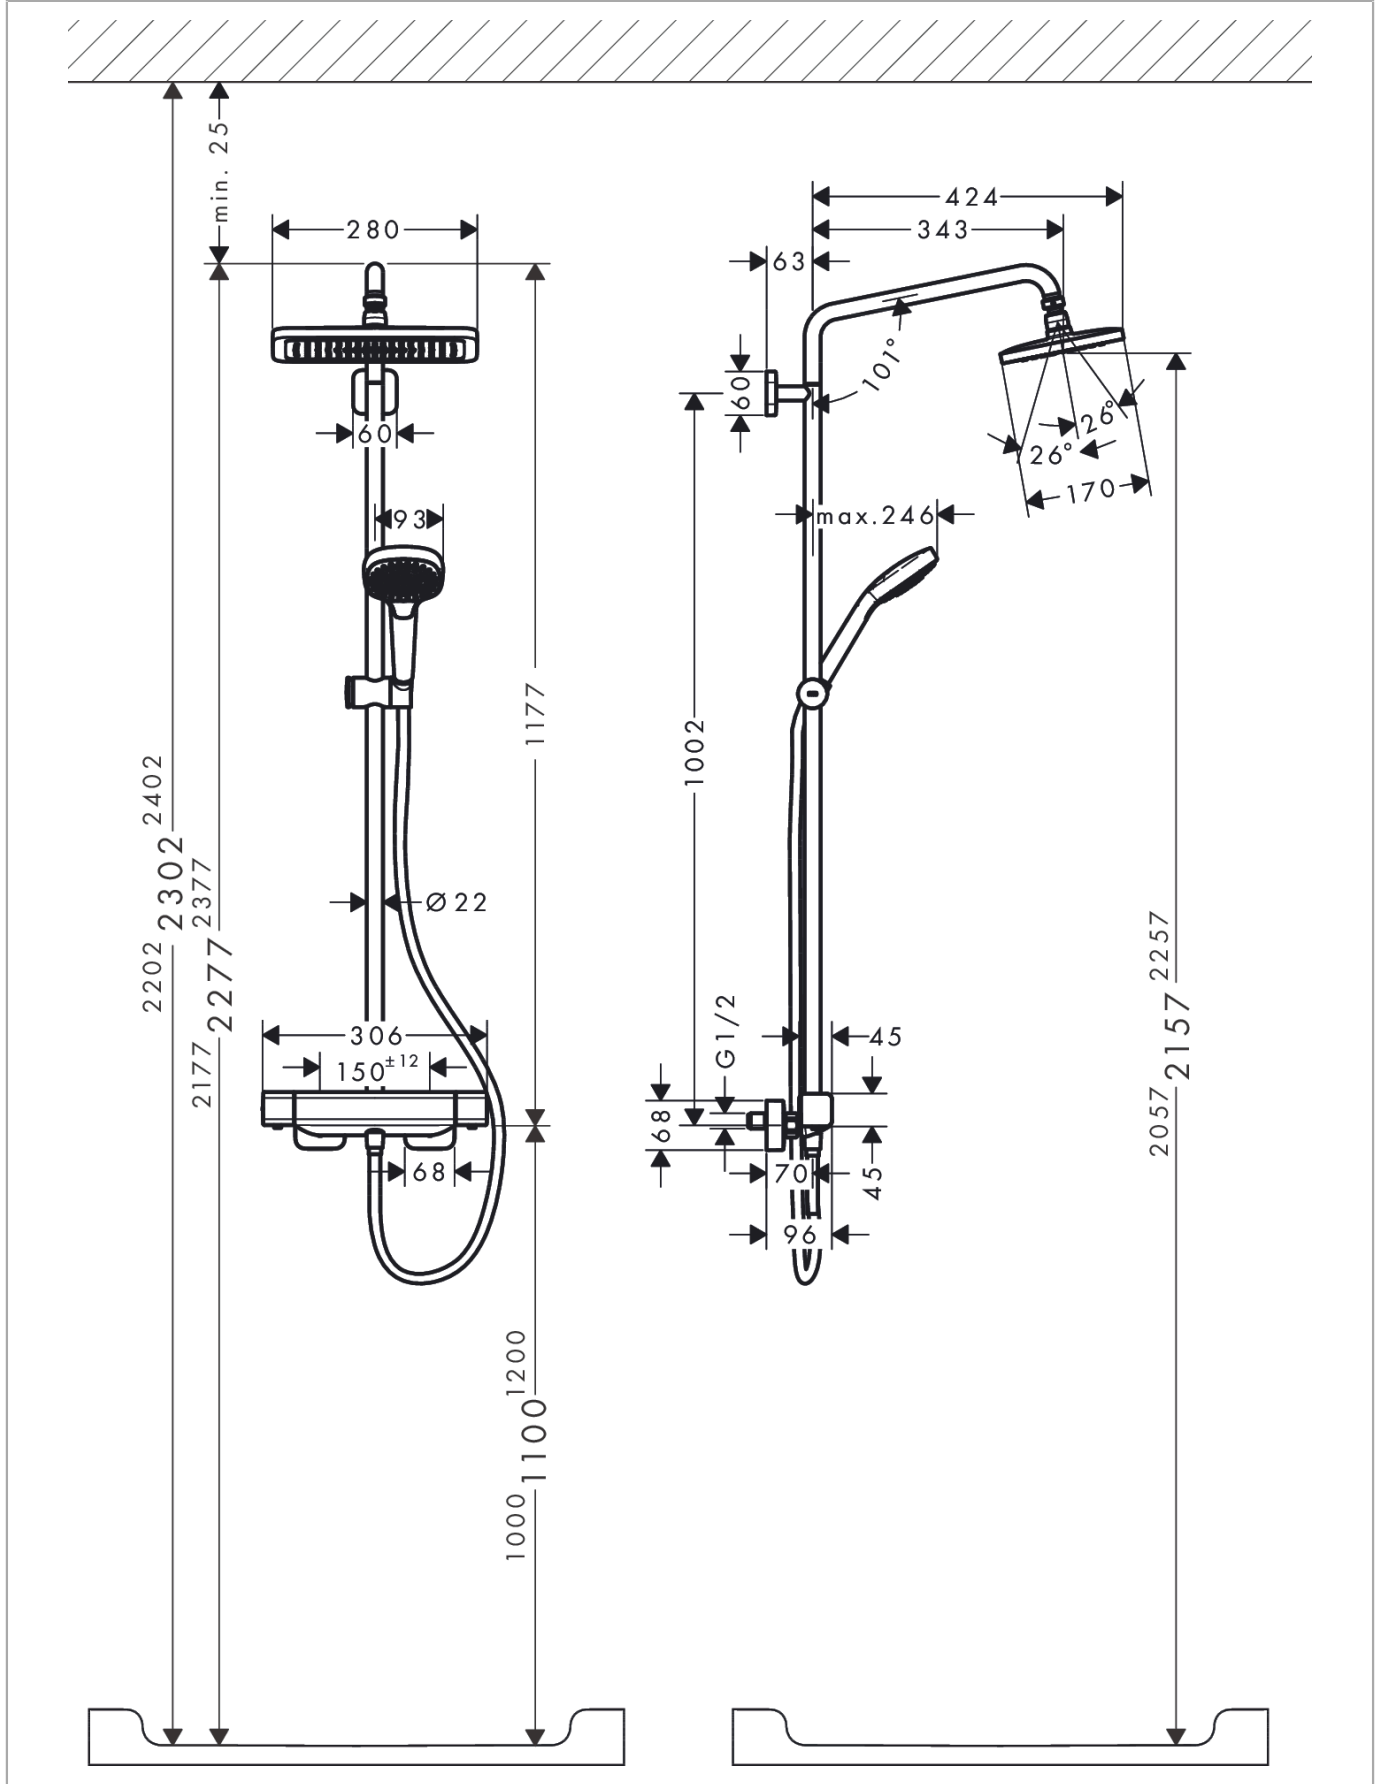

Croma E
Showerpipe 280 1jet EcoSmart met thermostaat
 Oppervlak: **chrom** Artikelnummer: **27660000**

Beschrijving

- bestaat uit: Hoofddouche, handdouche, douchethermostaat, doucheslang, schuifstuk, glijstang
- hoofddouche Croma E 280 1jet
- afmeting hoofddouche: 280 x 170 mm
- straalsoort hoofddouche: RainAir volle zachte regenstraal
- straalsoort handdouche: massagestraal, IntenseRain, SoftRain
- doorstroomhoeveelheid van handdouche bij 3 bar: 8,5 l/min
- maximale doorstroomhoeveelheid voor Showerpipe bij 3 bar: 8,5 l/min
- minimale bedrijfsdruk: 1 bar
- maximale bedrijfsdruk: 10 bar
- kogelgewricht: hoek hoofddouche verstelbaar
- in hoogte verstelbaar schuifstuk met vergrendelend push-schuifstuk
- lengte douchearm hoofddouche: 340 mm
- draaibare douchearm
- CoolContact thermostaat: Zorgt dat de buitenkant niet warm wordt, waardoor douchen nog veiliger wordt
- thermostaat Ecostat E
- veiligheidsblokkering bij 40°C
- SafetyFunctie: maximale warmwatertemperatuur vooraf instelbaar
- hartafstand: 150 ± 12 mm
- hoogte van buis kan worden verkort
- intrinsiek veilig tegen terugstroming
- diameter glijstang: 22 mm
- 2 functies

Artikeldetails

Vrijblijvende advies verkoopprijs excl. BTW	899,00 €
Vrijblijvende advies verkoopprijs incl. BTW	1.087,79 €

Technologie

Croma E
Showerpipe 280 1jet EcoSmart met thermostaat
 Oppervlak: **chromom** Artikelnummer: **27660000**

Inbouwvoorbeeld

Croma E
Showerpipe 280 1jet EcoSmart met thermostaat
 Oppervlak: **chrom** Artikelnummer: **27660000**

Explosietekening

Bouwjaar: >12/20

Croma E
Showerpipen 280 1jet EcoSmart met thermostaat
 Oppervlak: **chrom** Artikelnummer: **27660000**