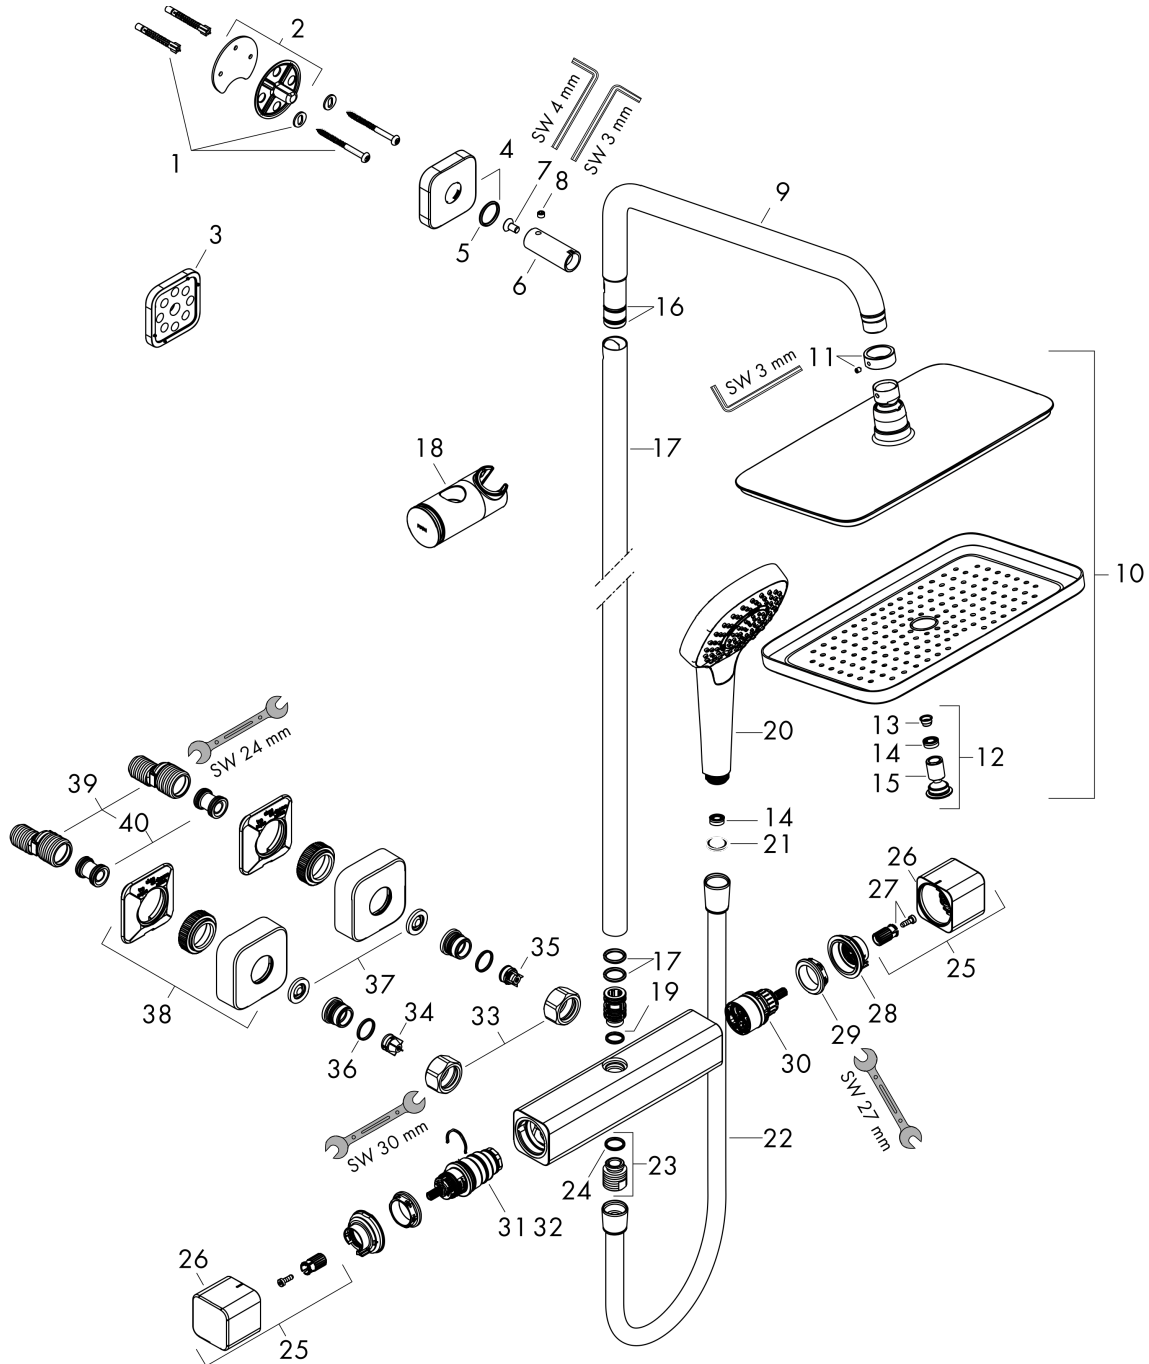

Croma E
Showerpipe 280 1jet EcoSmart met thermostaat
 Oppervlak: **chrom** Artikelnummer: **27660000**

Beschrijving

- bestaat uit: Hoofddouche, handdouche, douchethermostaat, doucheslang, schuifstuk, glijstang
- hoofddouche Croma E 280 1jet
- afmeting hoofddouche: 280 x 170 mm
- straalsoort hoofddouche: RainAir volle zachte regenstraal
- straalsoort handdouche: massagestraal, IntenseRain, SoftRain
- doorstroomhoeveelheid van handdouche bij 3 bar: 8,5 l/min
- maximale doorstroomhoeveelheid voor Showerpipe bij 3 bar: 8,5 l/min
- minimale bedrijfsdruk: 1 bar
- maximale bedrijfsdruk: 10 bar
- kogelgewricht: hoek hoofddouche verstelbaar
- in hoogte verstelbaar schuifstuk met vergrendelend push-schuifstuk
- lengte douchearm hoofddouche: 340 mm
- draaibare douchearm
- CoolContact thermostaat: Zorgt dat de buitenkant niet warm wordt, waardoor douchen nog veiliger wordt
- thermostaat Ecostat E
- veiligheidsblokkering bij 40°C
- SafetyFunctie: maximale warmwatertemperatuur vooraf instelbaar
- hartafstand: 150 ± 12 mm
- hoogte van buis kan worden verkort
- intrinsiek veilig tegen terugstroming
- diameter glijstang: 22 mm
- 2 functies

Inbouwvoorbeeld

Croma E
Showerpipe 280 1jet EcoSmart met thermostaat
 Oppervlak: **chrom** Artikelnummer: **27660000**

Explosietekening

Bouwjaar: >12/20

Croma E
Showerpipen 280 1jet EcoSmart met thermostaat
 Oppervlak: **chrom** Artikelnummer: **27660000**